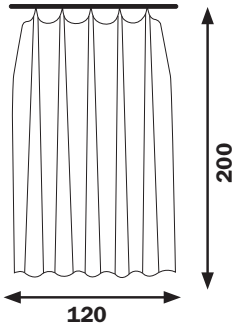

Misure/Size mm	Finitura/Finish
cm 80 x 170 - Ø 25	013 bianco/white
cm 80 x 170 - Ø 25	023 anodizzato/anodized

F01250 TELAIO ANGOLARE

Packaging Blister: x 30 pz/pcs
44x42x102

Telaio in alluminio cm 70 x 170 x 70 - Ø 25 mm
 Aluminium rod cm 70 x 170 x 70 - Ø 25 mm
 Aluminium Duschvorhangstange 70 x 170 x 70 cm - Ø 25 mm
 Barre aluminium pour rideau de douche 70 x 170 x 70 cm - Ø 25 mm
 Barra de aluminio para cortina de ducha 70 x 170 x 70 cm - Ø 25 mm
 Штанга из алюминия cm 70 x 170 x 70 - Ø 25 mm

Misure/Size mm	Finitura/Finish
cm 70 x 170 x 70 - Ø 25	013 bianco/white
cm 70 x 170 x 70 - Ø 25	023 anodizzato/anodized

F

F01300 TELAIO ANGOLARE

Packaging Blister: x 30 pz/pcs
44x42x102

Telaio in alluminio cm 80 x 170 x 80 - Ø 25 mm
 Aluminium rod 80 x 170 x 80 cm - Ø 25 mm
 Aluminium Duschvorhangstange 80 x 170 x 80 cm - Ø 25 mm
 Barre aluminium pour rideau de douche 80 x 170 x 80 cm - Ø 25 mm
 Barra de aluminio para cortina de ducha 80 x 170 x 80 cm - Ø 25 mm
 Штанга из алюминия см 80 x 170 x 80 - Ø 25 mm

Misure/Size mm	Finitura/Finish
cm 80 x 170 x 80 - Ø 25	013 bianco/white
cm 80 x 170 x 80 - Ø 25	023 anodizzato/anodized

F01400 TELAIO ESTENSIBILE

Packaging Blister: x 50 pz/pcs
44x42x102

Telaio in alluminio estensibile cm 70 - 110 - Ø 28 mm
 Aluminium extensible rod 70 - 110 cm - Ø 28 mm
 Aluminium verlängbare Duschvorhangstange 70 - 110 cm - Ø 28 mm
 Barre aluminium extensible pour rideau de douche 70 - 110 cm - Ø 28 mm
 Barra extensible de aluminio para cortina de ducha 70 - 110 cm - Ø 28 mm
 Штанга из алюминия раздвижная см 70 - 110 - Ø 28 mm