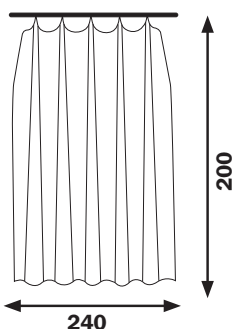

Codice/Code	Finitura/Finish	Misure/Size mm
G10400.2	013 bianco/white	cm 180 x 200
G10400.3	013 bianco/white	cm 240 x 200

F00950 TELAIO ANGOLARE

Packaging Blister: x 30 pz/pcs
44x42x102

Telaio in alluminio cm 70 x 70 - Ø 25 mm
Aluminium rod 70 x 70 cm - Ø 25 mm
Aluminium Duschvorhangstange 70 x 70 cm - Ø 25 mm
Barre aluminium pour rideau de douche 70 x 70 cm - Ø 25 mm
Barra de aluminio para cortina de ducha cm 70 x 70 - Ø 25 mm
Штанга из алюминия cm 70 x 70 - Ø 25 mm

Misure/Size mm	Finitura/Finish
cm 70 x 70 - Ø 25	013 bianco/white
cm 70 x 70 - Ø 25	023 anodizzato/anodized

F01000 TELAIO ANGOLARE

Packaging Blister: x 30 pz/pcs
44x42x102

Telaio in alluminio cm 80 x 80 - Ø 25 mm
Aluminium rod 80 x 80 cm - Ø 25 mm
Aluminium Duschvorhangstange 80 x 80 cm - Ø 25 mm
Barre aluminium pour rideau de douche 80 x 80 cm - Ø 25 mm
Barra de aluminio para cortina de ducha 80 x 80 cm - Ø 25 mm
Штанга из алюминия cm 80 x 80 - Ø 25 mm

Misure/Size mm	Finitura/Finish
cm 80 x 80 - Ø 25	013 bianco/white
cm 80 x 80 - Ø 25	023 anodizzato/anodized

F01070 TELAIO ANGOLARE

Packaging Blister: x 30 pz/pcs
44x42x102

Telaio in alluminio cm 70 x 70 x 70 - Ø 25 mm
Aluminium rod 70 x 70 x 70 cm - Ø 25 mm
Aluminium Duschvorhangstange 70 x 70 x 70 cm - Ø 25 mm
Barre aluminium pour rideau de douche 70 x 70 x 70 cm - Ø 25 mm
Barra de aluminio para cortina de ducha cm 70 x 70 x 70 - Ø 25 mm
Штанга из алюминия cm 70 x 70 x 70 - Ø 25 mm

Misure/Size mm	Finitura/Finish
cm 70 x 70 x 70 - Ø 25	013 bianco/white
cm 70 x 70 x 70 - Ø 25	023 anodizzato/anodized

Codice - Code

F01100 TELAIO ANGOLARE

Packaging Blister: x 30 pz/pcs
44x42x102

Telaio in alluminio 80 x 80 x 80 cm - Ø 25 mm
 Aluminium rod 80 x 80 x 80 cm - Ø 25 mm
 Aluminium Duschvorhangstange cm 80 x 80x80 - Ø 25 mm
 Barre aluminium pour rideau de douche cm 80 x 80x80 - Ø 25 mm
 Barra de aluminio para cortina de ducha cm 80 x 80x80 - Ø 25 mm
 Штанга из алюминия 80 x 80 x 80 cm - Ø 25 mm