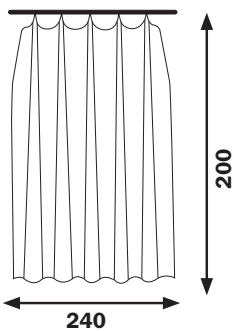

Misure/Size mm	Finitura/Finish
cm 80 x 80 x 80 - Ø 25	013 bianco/white
cm 80 x 80 x 80 - Ø 25	023 anodizzato/anodized

F01150 TELAIO ANGOLARE

Packaging Blister: x 30 pz/pcs
44x42x102

Telaio in alluminio cm 70 x 100 - Ø 25 mm
 Aluminium rod 70 x 100 cm - Ø 25 mm
 Aluminium Duschvorhangstange 70 x 100 cm - Ø 25 mm
 Barre aluminium pour rideau de douche 70 x 100 cm - Ø 25 mm
 Barra de aluminio para cortina de ducha cm 70 x 100 - Ø 25 mm
 Штанга из алюминия cm 70 x 100 - Ø 25 mm

Misure/Size mm	Finitura/Finish
cm 70 x 100 - Ø 25	013 bianco/white
cm 70 x 100 - Ø 25	023 anodizzato/anodized

F01180 TELAIO ANGOLARE

Packaging Blister: x 30 pz/pcs
44x42x102

Telaio in alluminio cm 70 x 170 - Ø 25 mm
 Aluminium rod 70 x 170 cm - Ø 25 mm
 Aluminium Duschvorhangstange 70 x 170 cm - Ø 25 mm
 Barre aluminium pour rideau de douche 70 x 170 cm - Ø 25 mm
 Barra de aluminio para cortina de ducha cm 70 x 170 - Ø 25 mm
 Штанга из алюминия cm 70 x 170 - Ø 25 mm

Misure/Size mm	Finitura/Finish
cm 70 x 170 - Ø 25	013 bianco/white
cm 70 x 170 - Ø 25	023 anodizzato/anodized

F01200 TELAIO ANGOLARE

Packaging Blister: x 30 pz/pcs
44x42x102

Telaio in alluminio cm 80 x 170 - Ø 25 mm
 Aluminium rod 80 x 170 cm - Ø 25 mm
 Aluminium Duschvorhangstange 80 x 170 cm - Ø 25 mm
 Barre aluminium pour rideau de douche 80 x 170 cm - Ø 25 mm
 Barra de aluminio para cortina de ducha 80 x 170 cm - Ø 25 mm
 Штанга из алюминия cm 80 x 170 - Ø 25 mm

Misure/Size mm	Finitura/Finish
cm 80 x 170 - Ø 25	013 bianco/white
cm 80 x 170 - Ø 25	023 anodizzato/anodized

F01250 TELAIO ANGOLARE

Packaging Blister: x 30 pz/pcs
44x42x102

Telaio in alluminio cm 70 x 170 x 70 - Ø 25 mm
 Aluminium rod cm 70 x 170 x 70 - Ø 25 mm
 Aluminium Duschvorhangstange 70 x 170 x 70 cm - Ø 25 mm
 Barre aluminium pour rideau de douche 70 x 170 x 70 cm - Ø 25 mm
 Barra de aluminio para cortina de ducha 70 x 170 x 70 cm - Ø 25 mm
 Штанга из алюминия cm 70 x 170 x 70 - Ø 25 mm