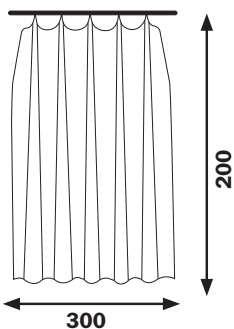

Misure/Size mm	Finitura/Finish
cm 80 x 80 x 80 - Ø 25	013 bianco/white
cm 80 x 80 x 80 - Ø 25	023 anodizzato/anodized

F01150 TELAIO ANGOLARE

Packaging Blister: x 30 pz/pcs
44x42x102

Telaio in alluminio cm 70 x 100 - Ø 25 mm
 Aluminium rod 70 x 100 cm - Ø 25 mm
 Aluminium Duschvorhangstange 70 x 100 cm - Ø 25 mm
 Barre aluminium pour rideau de douche 70 x 100 cm - Ø 25 mm
 Barra de aluminio para cortina de ducha cm 70 x 100 - Ø 25 mm
 Штанга из алюминия cm 70 x 100 - Ø 25 mm

Misure/Size mm	Finitura/Finish
cm 70 x 100 - Ø 25	013 bianco/white
cm 70 x 100 - Ø 25	023 anodizzato/anodized

F01180 TELAIO ANGOLARE

Packaging Blister: x 30 pz/pcs
44x42x102

Telaio in alluminio cm 70 x 170 - Ø 25 mm
 Aluminium rod 70 x 170 cm - Ø 25 mm
 Aluminium Duschvorhangstange 70 x 170 cm - Ø 25 mm
 Barre aluminium pour rideau de douche 70 x 170 cm - Ø 25 mm
 Barra de aluminio para cortina de ducha cm 70 x 170 - Ø 25 mm
 Штанга из алюминия cm 70 x 170 - Ø 25 mm

Misure/Size mm	Finitura/Finish
cm 70 x 170 - Ø 25	013 bianco/white
cm 70 x 170 - Ø 25	023 anodizzato/anodized

F01200 TELAIO ANGOLARE

Packaging Blister: x 30 pz/pcs
44x42x102

Telaio in alluminio cm 80 x 170 - Ø 25 mm
 Aluminium rod 80 x 170 cm - Ø 25 mm
 Aluminium Duschvorhangstange 80 x 170 cm - Ø 25 mm
 Barre aluminium pour rideau de douche 80 x 170 cm - Ø 25 mm
 Barra de aluminio para cortina de ducha 80 x 170 cm - Ø 25 mm
 Штанга из алюминия cm 80 x 170 - Ø 25 mm

Misure/Size mm	Finitura/Finish
cm 80 x 170 - Ø 25	013 bianco/white
cm 80 x 170 - Ø 25	023 anodizzato/anodized

F01250 TELAIO ANGOLARE

Packaging Blister: x 30 pz/pcs
44x42x102

Telaio in alluminio cm 70 x 170 x 70 - Ø 25 mm
 Aluminium rod cm 70 x 170 x 70 - Ø 25 mm
 Aluminium Duschvorhangstange 70 x 170 x 70 cm - Ø 25 mm
 Barre aluminium pour rideau de douche 70 x 170 x 70 cm - Ø 25 mm
 Barra de aluminio para cortina de ducha 70 x 170 x 70 cm - Ø 25 mm
 Штанга из алюминия cm 70 x 170 x 70 - Ø 25 mm