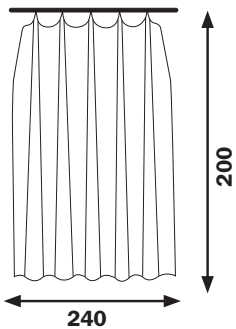

Misure/Size mm	Finitura/Finish
cm 80 x 170 x 80 - Ø 25	013 bianco/white
cm 80 x 170 x 80 - Ø 25	023 anodizzato/anodized

F01400 TELAIO ESTENSIBILE

Packaging Blister: x 50 pz/pcs
44x42x102

Telaio in alluminio estensibile cm 70 - 110 - Ø 28 mm
 Aluminium extensible rod 70 - 110 cm - Ø 28 mm
 Aluminium verlängbare Duschvorhangstange 70 - 110 cm - Ø 28 mm
 Barre aluminium extensible pour rideau de douche 70 - 110 cm - Ø 28 mm
 Barra extensible de aluminio para cortina de ducha 70 - 110 cm - Ø 28 mm
 Штанга из алюминия раздвижная см 70 - 110 - Ø 28 mm

Misure/Size mm	Finitura/Finish
cm 70 - 110 - Ø 28	013 bianco/white
cm 70 - 110 - Ø 28	023 anodizzato/anodized

F01500 TELAIO ESTENSIBILE

Packaging Blister: x 50 pz/pcs
44x42x102

Telaio in alluminio estensibile cm 100 - 180 - Ø 28 mm
 Aluminium extensible rod 100 - 180 cm - Ø 28 mm
 Aluminium verlängbare Duschvorhangstange 100 - 180 cm - Ø 28 mm
 Barre aluminium extensible pour rideau de douche 100 - 180 cm - Ø 28 mm
 Barra extensible de aluminio para cortina de ducha 100 - 180 cm - Ø 28 mm
 Штанга из алюминия раздвижная см 100 - 180 - Ø 28 mm

Misure/Size mm	Finitura/Finish
cm 100 - 180 - Ø 28	013 bianco/white
cm 100 - 180 - Ø 28	023 anodizzato/anodized

F01600 TELAIO ESTENSIBILE

Packaging Blister: x 50 pz/pcs
44x42x102

Telaio in alluminio estensibile cm 170 - 250 - Ø 28 mm
 Aluminium extensible rod 170 - 250 cm - Ø 28 mm
 Aluminium verlängbare Duschvorhangstange 170 - 250 cm - Ø 28 mm
 Barre aluminium extensible pour rideau de douche 170 - 250 cm - Ø 28 mm
 Barra extensible de aluminio para cortina de ducha cm 170 - 250 - Ø 28 mm
 Штанга из алюминия раздвижная см 170 - 250 - Ø 28 mm