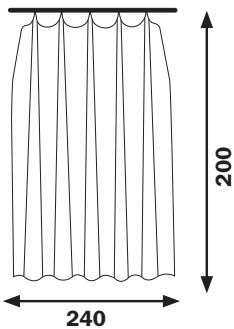

Misure/Size mm	Finitura/Finish
cm 70 - 110 - Ø 23	013 bianco/white
cm 70 - 110 - Ø 23	023 anodizzato/anodized

Codice - Code

F01800 TELAIO ESTENSIBILE

Packaging Blister: x 50 pz/pcs
44x42x102

Telaio in alluminio estensibile cm 100 - 180 - Ø 23 mm
Aluminium extensible rod 100 - 180 cm - Ø 23 mm
Aluminium verlängbare Duschvorhangstange 100 - 180 cm - Ø 23 mm
Barre aluminium extensible pour rideau de douche 100 - 180 cm - Ø 23 mm
Barra extensible de aluminio para cortina de ducha 100 - 180 cm - Ø 23 mm
Штанга из алюминия раздвижная см 100 - 180 - Ø 23 mm

Misure/Size mm	Finitura/Finish
cm 100 - 180 - Ø 23	013 bianco/white
cm 100 - 180 - Ø 23	023 anodizzato/anodized

F01900 TELAIO ESTENSIBILE

Packaging Blister: x 50 pz/pcs
44x42x102

Telaio in alluminio estensibile 170 - 250 cm - Ø 23 mm
Aluminium extensible rod 170 - 250 cm - Ø 23 mm
Aluminium verlängbare Duschvorhangstange 170 - 250 cm - Ø 23 mm
Barre aluminium extensible pour rideau de douche 170 - 250 cm - Ø 23 mm
Barra extensible de aluminio para cortina de ducha cm 170 - 250 - Ø 23 mm
Штанга из алюминия раздвижная см 170 - 250 - Ø 23 mm

Misure/Size mm	Finitura/Finish
cm 170 - 250 - Ø 23	013 bianco/white
cm 170 - 250 - Ø 23	023 anodizzato/anodized

F07200 GIRELLA 180°

Packaging Blister: x 10 pz/pcs
43x22x79

Girella 180° per vasca 140 x 70 cm
180° Girella for bath tub 140 x 70 cm
Girella 180° für Badewanne 140 x 70 cm
Girella 180° pour baignoire 140 x 70 cm
Girella 180° para bañera 140 x 70 cm
Гирелла 180° для ванной 140 x 70 cm