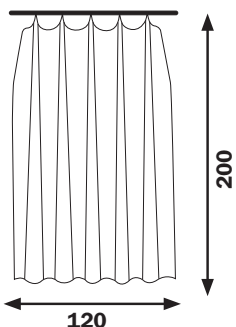

Misure/Size mm	Finitura/Finish
cm 70 - 110 - Ø 28	013 bianco/white
cm 70 - 110 - Ø 28	023 anodizzato/anodized

F01500 TELAIO ESTENSIBILE

Packaging Blister: x 50 pz/pcs
44x42x102

Telaio in alluminio estensibile cm 100 - 180 - Ø 28 mm
 Aluminium extensible rod 100 - 180 cm - Ø 28 mm
 Aluminium verlängbare Duschvorhangstange 100 - 180 cm - Ø 28 mm
 Barre aluminium extensible pour rideau de douche 100 - 180 cm - Ø 28 mm
 Barra extensible de aluminio para cortina de ducha 100 - 180 cm - Ø 28 mm
 Штанга из алюминия раздвижная см 100 - 180 - Ø 28 mm

Misure/Size mm	Finitura/Finish
cm 100 - 180 - Ø 28	013 bianco/white
cm 100 - 180 - Ø 28	023 anodizzato/anodized

F01600 TELAIO ESTENSIBILE

Packaging Blister: x 50 pz/pcs
44x42x102

Telaio in alluminio estensibile cm 170 - 250 - Ø 28 mm
 Aluminium extensible rod 170 - 250 cm - Ø 28 mm
 Aluminium verlängbare Duschvorhangstange 170 - 250 cm - Ø 28 mm
 Barre aluminium extensible pour rideau de douche 170 - 250 cm - Ø 28 mm
 Barra extensible de aluminio para cortina de ducha cm 170 - 250 - Ø 28 mm
 Штанга из алюминия раздвижная см 170 - 250 - Ø 28 mm

Misure/Size mm	Finitura/Finish
cm 170 - 250 - Ø 28	013 bianco/white
cm 170 - 250 - Ø 28	023 anodizzato/anodized

F01700 TELAIO ESTENSIBILE

Packaging Blister: x 50 pz/pcs
44x42x102

Telaio in alluminio estensibile cm 70 - 110 - Ø 23 mm
 Aluminium extensible rod 70 - 110 cm - Ø 23 mm
 Aluminium verlängbare Duschvorhangstange 70 - 110 cm - Ø 23 mm
 Barre aluminium extensible pour rideau de douche 70 - 110 cm - Ø 23 mm
 Barra extensible de aluminio para cortina de ducha cm 70 - 110 - Ø 23 mm
 Штанга из алюминия раздвижная см 70 - 110 - Ø 23 mm