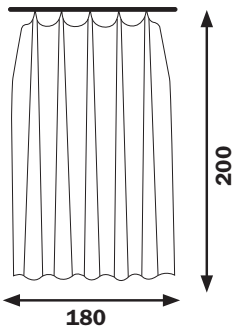

Misure/Size mm	Finitura/Finish
cm 70 x 70 - Ø 25	013 bianco/white
cm 70 x 70 - Ø 25	023 anodizzato/anodized

F01000 TELAIO ANGOLARE

Packaging Blister: x 30 pz/pcs
44x42x102

Telaio in alluminio cm 80 x 80 - Ø 25 mm
Aluminium rod 80 x 80 cm - Ø 25 mm
Aluminium Duschvorhangstange 80 x 80 cm - Ø 25 mm
Barre aluminium pour rideau de douche 80 x 80 cm - Ø 25 mm
Barra de aluminio para cortina de ducha 80 x 80 cm - Ø 25 mm
Штанга из алюминия cm 80 x 80 - Ø 25 mm

Misure/Size mm	Finitura/Finish
cm 80 x 80 - Ø 25	013 bianco/white
cm 80 x 80 - Ø 25	023 anodizzato/anodized

F01070 TELAIO ANGOLARE

Packaging Blister: x 30 pz/pcs
44x42x102

Telaio in alluminio cm 70 x 70 x 70 - Ø 25 mm
Aluminium rod 70 x 70 x 70 cm - Ø 25 mm
Aluminium Duschvorhangstange 70 x 70 x 70 cm - Ø 25 mm
Barre aluminium pour rideau de douche 70 x 70 x 70 cm - Ø 25 mm
Barra de aluminio para cortina de ducha cm 70 x 70 x 70 - Ø 25 mm
Штанга из алюминия cm 70 x 70 x 70 - Ø 25 mm

Misure/Size mm	Finitura/Finish
cm 70 x 70 x 70 - Ø 25	013 bianco/white
cm 70 x 70 x 70 - Ø 25	023 anodizzato/anodized

Codice - Code

F01100 TELAIO ANGOLARE

Packaging Blister: x 30 pz/pcs
44x42x102

Telaio in alluminio 80 x 80 x 80 cm - Ø 25 mm
 Aluminium rod 80 x 80 x 80 cm - Ø 25 mm
 Aluminium Duschvorhangstange cm 80 x 80x80 - Ø 25 mm
 Barre aluminium pour rideau de douche cm 80 x 80x80 - Ø 25 mm
 Barra de aluminio para cortina de ducha cm 80 x 80x80 - Ø 25 mm
 Штанга из алюминия 80 x 80 x 80 cm - Ø 25 mm

Misure/Size mm	Finitura/Finish
cm 80 x 80 x 80 - Ø 25	013 bianco/white
cm 80 x 80 x 80 - Ø 25	023 anodizzato/anodized

F01150 TELAIO ANGOLARE

Packaging Blister: x 30 pz/pcs
44x42x102

Telaio in alluminio cm 70 x 100 - Ø 25 mm
 Aluminium rod 70 x 100 cm - Ø 25 mm
 Aluminium Duschvorhangstange 70 x 100 cm - Ø 25 mm
 Barre aluminium pour rideau de douche 70 x 100 cm - Ø 25 mm
 Barra de aluminio para cortina de ducha cm 70 x 100 - Ø 25 mm
 Штанга из алюминия cm 70 x 100 - Ø 25 mm