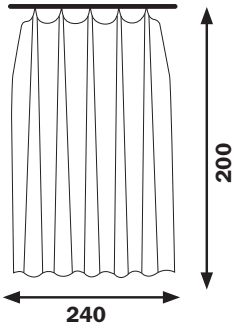

Misure/Size mm	Finitura/Finish
cm 170 - 250 - Ø 28	013 bianco/white
cm 170 - 250 - Ø 28	023 anodizzato/anodized

F01700 TELAIO ESTENSIBILE

Packaging Blister: x 50 pz/pcs
44x42x102

Telaio in alluminio estensibile cm 70 - 110 - Ø 23 mm
 Aluminium extensible rod 70 - 110 cm - Ø 23 mm
 Aluminium verlängbare Duschvorhangstange 70 - 110 cm - Ø 23 mm
 Barre aluminium extensible pour rideau de douche 70 - 110 cm - Ø 23 mm
 Barra extensible de aluminio para cortina de ducha cm 70 - 110 - Ø 23 mm
 Штанга из алюминия раздвижная см 70 - 110 - Ø 23 mm

Misure/Size mm	Finitura/Finish
cm 70 - 110 - Ø 23	013 bianco/white
cm 70 - 110 - Ø 23	023 anodizzato/anodized

Codice - Code

F01800 TELAIO ESTENSIBILE

Packaging Blister: x 50 pz/pcs
44x42x102

Telaio in alluminio estensibile cm 100 - 180 - Ø 23 mm
Aluminium extensible rod 100 - 180 cm - Ø 23 mm
Aluminium verlängbare Duschvorhangstange 100 - 180 cm - Ø 23 mm
Barre aluminium extensible pour rideau de douche 100 - 180 cm - Ø 23 mm
Barra extensible de aluminio para cortina de ducha 100 - 180 cm - Ø 23 mm
Штанга из алюминия раздвижная см 100 - 180 - Ø 23 mm

Misure/Size mm	Finitura/Finish
cm 100 - 180 - Ø 23	013 bianco/white
cm 100 - 180 - Ø 23	023 anodizzato/anodized

F01900 TELAIO ESTENSIBILE

Packaging Blister: x 50 pz/pcs
44x42x102

Telaio in alluminio estensibile 170 - 250 cm - Ø 23 mm
Aluminium extensible rod 170 - 250 cm - Ø 23 mm
Aluminium verlängbare Duschvorhangstange 170 - 250 cm - Ø 23 mm
Barre aluminium extensible pour rideau de douche 170 - 250 cm - Ø 23 mm
Barra extensible de aluminio para cortina de ducha cm 170 - 250 - Ø 23 mm
Штанга из алюминия раздвижная см 170 - 250 - Ø 23 mm