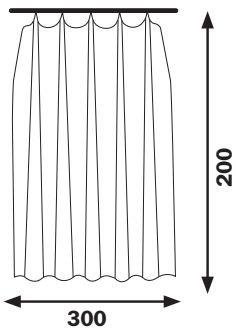

Misure/Size mm	Finitura/Finish
cm 70 x 170 - Ø 25	013 bianco/white
cm 70 x 170 - Ø 25	023 anodizzato/anodized

F01200 TELAIO ANGOLARE

Packaging Blister: x 30 pz/pcs
44x42x102

Telaio in alluminio cm 80 x 170 - Ø 25 mm
 Aluminium rod 80 x 170 cm - Ø 25 mm
 Aluminium Duschvorhangstange 80 x 170 cm - Ø 25 mm
 Barre aluminium pour rideau de douche 80 x 170 cm - Ø 25 mm
 Barra de aluminio para cortina de ducha 80 x 170 cm - Ø 25 mm
 Штанга из алюминия cm 80 x 170 - Ø 25 mm

Misure/Size mm	Finitura/Finish
cm 80 x 170 - Ø 25	013 bianco/white
cm 80 x 170 - Ø 25	023 anodizzato/anodized

F01250 TELAIO ANGOLARE

Packaging Blister: x 30 pz/pcs
44x42x102

Telaio in alluminio cm 70 x 170 x 70 - Ø 25 mm
 Aluminium rod cm 70 x 170 x 70 - Ø 25 mm
 Aluminium Duschvorhangstange 70 x 170 x 70 cm - Ø 25 mm
 Barre aluminium pour rideau de douche 70 x 170 x 70 cm - Ø 25 mm
 Barra de aluminio para cortina de ducha 70 x 170 x 70 cm - Ø 25 mm
 Штанга из алюминия cm 70 x 170 x 70 - Ø 25 mm

Misure/Size mm	Finitura/Finish
cm 70 x 170 x 70 - Ø 25	013 bianco/white
cm 70 x 170 x 70 - Ø 25	023 anodizzato/anodized

F

F01300 TELAIO ANGOLARE

Packaging Blister: x 30 pz/pcs
44x42x102

Telaio in alluminio cm 80 x 170 x 80 - Ø 25 mm
 Aluminium rod 80 x 170 x 80 cm - Ø 25 mm
 Aluminium Duschvorhangstange 80 x 170 x 80 cm - Ø 25 mm
 Barre aluminium pour rideau de douche 80 x 170 x 80 cm - Ø 25 mm
 Barra de aluminio para cortina de ducha 80 x 170 x 80 cm - Ø 25 mm
 Штанга из алюминия см 80 x 170 x 80 - Ø 25 mm