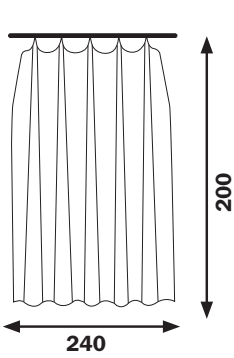

Misure/Size mm	Finitura/Finish
cm 70 x 70 - Ø 25	013 bianco/white
cm 70 x 70 - Ø 25	023 anodizzato/anodized

F01000 TELAIO ANGOLARE

Packaging Blister: x 30 pz/pcs
44x42x102

Telaio in alluminio cm 80 x 80 - Ø 25 mm
Aluminium rod 80 x 80 cm - Ø 25 mm
Aluminium Duschvorhangstange 80 x 80 cm - Ø 25 mm
Barre aluminium pour rideau de douche 80 x 80 cm - Ø 25 mm
Barra de aluminio para cortina de ducha 80 x 80 cm - Ø 25 mm
Штанга из алюминия cm 80 x 80 - Ø 25 mm

Misure/Size mm	Finitura/Finish
cm 80 x 80 - Ø 25	013 bianco/white
cm 80 x 80 - Ø 25	023 anodizzato/anodized

F01070 TELAIO ANGOLARE

Packaging Blister: x 30 pz/pcs
44x42x102

Telaio in alluminio cm 70 x 70 x 70 - Ø 25 mm
Aluminium rod 70 x 70 x 70 cm - Ø 25 mm
Aluminium Duschvorhangstange 70 x 70 x 70 cm - Ø 25 mm
Barre aluminium pour rideau de douche 70 x 70 x 70 cm - Ø 25 mm
Barra de aluminio para cortina de ducha cm 70 x 70 x 70 - Ø 25 mm
Штанга из алюминия cm 70 x 70 x 70 - Ø 25 mm

Misure/Size mm	Finitura/Finish
cm 70 x 70 x 70 - Ø 25	013 bianco/white
cm 70 x 70 x 70 - Ø 25	023 anodizzato/anodized

Codice - Code

F01100 TELAIO ANGOLARE

Packaging Blister: x 30 pz/pcs
44x42x102

Telaio in alluminio 80 x 80 x 80 cm - Ø 25 mm
 Aluminium rod 80 x 80 x 80 cm - Ø 25 mm
 Aluminium Duschvorhangstange cm 80 x 80x80 - Ø 25 mm
 Barre aluminium pour rideau de douche cm 80 x 80x80 - Ø 25 mm
 Barra de aluminio para cortina de ducha cm 80 x 80x80 - Ø 25 mm
 Штанга из алюминия 80 x 80 x 80 cm - Ø 25 mm

Misure/Size mm	Finitura/Finish
cm 80 x 80 x 80 - Ø 25	013 bianco/white
cm 80 x 80 x 80 - Ø 25	023 anodizzato/anodized

F01150 TELAIO ANGOLARE

Packaging Blister: x 30 pz/pcs
44x42x102

Telaio in alluminio cm 70 x 100 - Ø 25 mm
 Aluminium rod 70 x 100 cm - Ø 25 mm
 Aluminium Duschvorhangstange 70 x 100 cm - Ø 25 mm
 Barre aluminium pour rideau de douche 70 x 100 cm - Ø 25 mm
 Barra de aluminio para cortina de ducha cm 70 x 100 - Ø 25 mm
 Штанга из алюминия cm 70 x 100 - Ø 25 mm