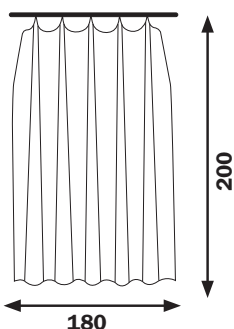

TENDA POLIESTERE

Packaging Blister: x 25 pz/pcs
35x35x50

Tenda per doccia in Poliestere
Polyester shower curtain
Polyester Duschvorhang
Rideau de douche Polyester
Cortina para ducha Polyestere
Занавеска для душа из Полистирола

Codice/Code	Finitura/Finish	Misure/Size mm
G10400.2	013 bianco/white	cm 180 x 200
G10400.3	013 bianco/white	cm 240 x 200

F00950 TELAIO ANGOLARE

Packaging Blister: x 30 pz/pcs
44x42x102

Telaio in alluminio cm 70 x 70 - Ø 25 mm
Aluminium rod 70 x 70 cm - Ø 25 mm
Aluminium Duschvorhangstange 70 x 70 cm - Ø 25 mm
Barre aluminium pour rideau de douche 70 x 70 cm - Ø 25 mm
Barra de aluminio para cortina de ducha cm 70 x 70 - Ø 25 mm
Штанга из алюминия cm 70 x 70 - Ø 25 mm

Misure/Size mm	Finitura/Finish
cm 70 x 70 - Ø 25	013 bianco/white
cm 70 x 70 - Ø 25	023 anodizzato/anodized

F01000 TELAIO ANGOLARE

Packaging Blister: x 30 pz/pcs
44x42x102

Telaio in alluminio cm 80 x 80 - Ø 25 mm
Aluminium rod 80 x 80 cm - Ø 25 mm
Aluminium Duschvorhangstange 80 x 80 cm - Ø 25 mm
Barre aluminium pour rideau de douche 80 x 80 cm - Ø 25 mm
Barra de aluminio para cortina de ducha 80 x 80 cm - Ø 25 mm
Штанга из алюминия cm 80 x 80 - Ø 25 mm

Misure/Size mm	Finitura/Finish
cm 80 x 80 - Ø 25	013 bianco/white
cm 80 x 80 - Ø 25	023 anodizzato/anodized

F01070 TELAIO ANGOLARE

Packaging Blister: x 30 pz/pcs
44x42x102

Telaio in alluminio cm 70 x 70 x 70 - Ø 25 mm
Aluminium rod 70 x 70 x 70 cm - Ø 25 mm
Aluminium Duschvorhangstange 70 x 70 x 70 cm - Ø 25 mm
Barre aluminium pour rideau de douche 70 x 70 x 70 cm - Ø 25 mm
Barra de aluminio para cortina de ducha cm 70 x 70 x 70 - Ø 25 mm
Штанга из алюминия cm 70 x 70 x 70 - Ø 25 mm