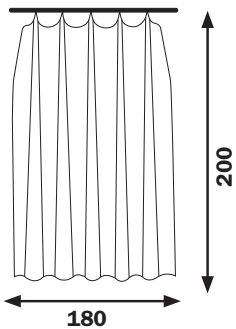

Misure/Size mm	Finitura/Finish
cm 70 x 170 x 70 - Ø 25	013 bianco/white
cm 70 x 170 x 70 - Ø 25	023 anodizzato/anodized

F

F01300 TELAIO ANGOLARE

Packaging Blister: x 30 pz/pcs
44x42x102

Telaio in alluminio cm 80 x 170 x 80 - Ø 25 mm
 Aluminium rod 80 x 170 x 80 cm - Ø 25 mm
 Aluminium Duschvorhangstange 80 x 170 x 80 cm - Ø 25 mm
 Barre aluminium pour rideau de douche 80 x 170 x 80 cm - Ø 25 mm
 Barra de aluminio para cortina de ducha 80 x 170 x 80 cm - Ø 25 mm
 Штанга из алюминия см 80 x 170 x 80 - Ø 25 mm

Misure/Size mm	Finitura/Finish
cm 80 x 170 x 80 - Ø 25	013 bianco/white
cm 80 x 170 x 80 - Ø 25	023 anodizzato/anodized

F01400 TELAIO ESTENSIBILE

Packaging Blister: x 50 pz/pcs
44x42x102

Telaio in alluminio estensibile cm 70 - 110 - Ø 28 mm
 Aluminium extensible rod 70 - 110 cm - Ø 28 mm
 Aluminium verlängbare Duschvorhangstange 70 - 110 cm - Ø 28 mm
 Barre aluminium extensible pour rideau de douche 70 - 110 cm - Ø 28 mm
 Barra extensible de aluminio para cortina de ducha 70 - 110 cm - Ø 28 mm
 Штанга из алюминия раздвижная см 70 - 110 - Ø 28 mm

Misure/Size mm	Finitura/Finish
cm 70 - 110 - Ø 28	013 bianco/white
cm 70 - 110 - Ø 28	023 anodizzato/anodized

F01500 TELAIO ESTENSIBILE

Packaging Blister: x 50 pz/pcs
44x42x102

Telaio in alluminio estensibile cm 100 - 180 - Ø 28 mm
 Aluminium extensible rod 100 - 180 cm - Ø 28 mm
 Aluminium verlängbare Duschvorhangstange 100 - 180 cm - Ø 28 mm
 Barre aluminium extensible pour rideau de douche 100 - 180 cm - Ø 28 mm
 Barra extensible de aluminio para cortina de ducha 100 - 180 cm - Ø 28 mm
 Штанга из алюминия раздвижная см 100 - 180 - Ø 28 mm