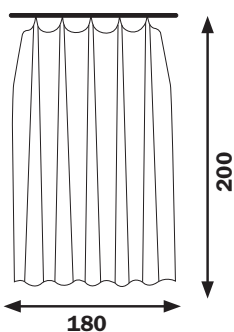

Codice/Code	Finitura/Finish	Misure/Size mm
G10400.2	013 bianco/white	cm 180 x 200
G10400.3	013 bianco/white	cm 240 x 200

F00950 TELAIO ANGOLARE

Packaging Blister: x 30 pz/pcs
44x42x102

Telaio in alluminio cm 70 x 70 - Ø 25 mm
Aluminium rod 70 x 70 cm - Ø 25 mm
Aluminium Duschvorhangstange 70 x 70 cm - Ø 25 mm
Barre aluminium pour rideau de douche 70 x 70 cm - Ø 25 mm
Barra de aluminio para cortina de ducha cm 70 x 70 - Ø 25 mm
Штанга из алюминия cm 70 x 70 - Ø 25 mm

Misure/Size mm	Finitura/Finish
cm 70 x 70 - Ø 25	013 bianco/white
cm 70 x 70 - Ø 25	023 anodizzato/anodized

F01000 TELAIO ANGOLARE

Packaging Blister: x 30 pz/pcs
44x42x102

Telaio in alluminio cm 80 x 80 - Ø 25 mm
Aluminium rod 80 x 80 cm - Ø 25 mm
Aluminium Duschvorhangstange 80 x 80 cm - Ø 25 mm
Barre aluminium pour rideau de douche 80 x 80 cm - Ø 25 mm
Barra de aluminio para cortina de ducha 80 x 80 cm - Ø 25 mm
Штанга из алюминия cm 80 x 80 - Ø 25 mm

Misure/Size mm	Finitura/Finish
cm 80 x 80 - Ø 25	013 bianco/white
cm 80 x 80 - Ø 25	023 anodizzato/anodized

F01070 TELAIO ANGOLARE

Packaging Blister: x 30 pz/pcs
44x42x102

Telaio in alluminio cm 70 x 70 x 70 - Ø 25 mm
Aluminium rod 70 x 70 x 70 cm - Ø 25 mm
Aluminium Duschvorhangstange 70 x 70 x 70 cm - Ø 25 mm
Barre aluminium pour rideau de douche 70 x 70 x 70 cm - Ø 25 mm
Barra de aluminio para cortina de ducha cm 70 x 70 x 70 - Ø 25 mm
Штанга из алюминия cm 70 x 70 x 70 - Ø 25 mm

Misure/Size mm	Finitura/Finish
cm 70 x 70 x 70 - Ø 25	013 bianco/white
cm 70 x 70 x 70 - Ø 25	023 anodizzato/anodized

Codice - Code

F01100 TELAIO ANGOLARE

Packaging Blister: x 30 pz/pcs
44x42x102

Telaio in alluminio 80 x 80 x 80 cm - Ø 25 mm
 Aluminium rod 80 x 80 x 80 cm - Ø 25 mm
 Aluminium Duschvorhangstange cm 80 x 80x80 - Ø 25 mm
 Barre aluminium pour rideau de douche cm 80 x 80x80 - Ø 25 mm
 Barra de aluminio para cortina de ducha cm 80 x 80x80 - Ø 25 mm
 Штанга из алюминия 80 x 80 x 80 cm - Ø 25 mm