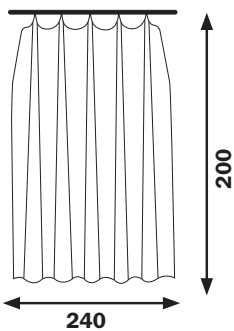

Misure/Size mm	Finitura/Finish
cm 80 x 80 - Ø 25	013 bianco/white
cm 80 x 80 - Ø 25	023 anodizzato/anodized

F01070 TELAIO ANGOLARE

Packaging Blister: x 30 pz/pcs
44x42x102

Telaio in alluminio cm 70 x 70 x 70 - Ø 25 mm
Aluminium rod 70 x 70 x 70 cm - Ø 25 mm
Aluminium Duschvorhangstange 70 x 70 x 70 cm - Ø 25 mm
Barre aluminium pour rideau de douche 70 x 70 x 70 cm - Ø 25 mm
Barra de aluminio para cortina de ducha cm 70 x 70 x 70 - Ø 25 mm
Штанга из алюминия cm 70 x 70 x 70 - Ø 25 mm

Misure/Size mm	Finitura/Finish
cm 70 x 70 x 70 - Ø 25	013 bianco/white
cm 70 x 70 x 70 - Ø 25	023 anodizzato/anodized

Codice - Code

F01100 TELAIO ANGOLARE

Packaging Blister: x 30 pz/pcs
44x42x102

Telaio in alluminio 80 x 80 x 80 cm - Ø 25 mm
 Aluminium rod 80 x 80 x 80 cm - Ø 25 mm
 Aluminium Duschvorhangstange cm 80 x 80x80 - Ø 25 mm
 Barre aluminium pour rideau de douche cm 80 x 80x80 - Ø 25 mm
 Barra de aluminio para cortina de ducha cm 80 x 80x80 - Ø 25 mm
 Штанга из алюминия 80 x 80 x 80 cm - Ø 25 mm

Misure/Size mm	Finitura/Finish
cm 80 x 80 x 80 - Ø 25	013 bianco/white
cm 80 x 80 x 80 - Ø 25	023 anodizzato/anodized

F01150 TELAIO ANGOLARE

Packaging Blister: x 30 pz/pcs
44x42x102

Telaio in alluminio cm 70 x 100 - Ø 25 mm
 Aluminium rod 70 x 100 cm - Ø 25 mm
 Aluminium Duschvorhangstange 70 x 100 cm - Ø 25 mm
 Barre aluminium pour rideau de douche 70 x 100 cm - Ø 25 mm
 Barra de aluminio para cortina de ducha cm 70 x 100 - Ø 25 mm
 Штанга из алюминия cm 70 x 100 - Ø 25 mm

Misure/Size mm	Finitura/Finish
cm 70 x 100 - Ø 25	013 bianco/white
cm 70 x 100 - Ø 25	023 anodizzato/anodized

F01180 TELAIO ANGOLARE

Packaging Blister: x 30 pz/pcs
44x42x102

Telaio in alluminio cm 70 x 170 - Ø 25 mm
 Aluminium rod 70 x 170 cm - Ø 25 mm
 Aluminium Duschvorhangstange 70 x 170 cm - Ø 25 mm
 Barre aluminium pour rideau de douche 70 x 170 cm - Ø 25 mm
 Barra de aluminio para cortina de ducha cm 70 x 170 - Ø 25 mm
 Штанга из алюминия cm 70 x 170 - Ø 25 mm