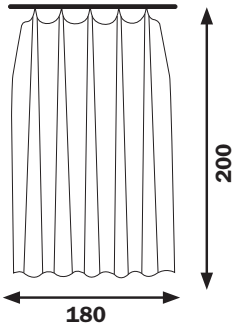

Misure/Size mm	Finitura/Finish
cm 100 - 180 - Ø 28	013 bianco/white
cm 100 - 180 - Ø 28	023 anodizzato/anodized

F01600 TELAIO ESTENSIBILE

Packaging Blister: x 50 pz/pcs
44x42x102

Telaio in alluminio estensibile cm 170 - 250 - Ø 28 mm
 Aluminium extensible rod 170 - 250 cm - Ø 28 mm
 Aluminium verlängbare Duschvorhangstange 170 - 250 cm - Ø 28 mm
 Barre aluminium extensible pour rideau de douche 170 - 250 cm - Ø 28 mm
 Barra extensible de aluminio para cortina de ducha cm 170 - 250 - Ø 28 mm
 Штанга из алюминия раздвижная см 170 - 250 - Ø 28 mm

Misure/Size mm	Finitura/Finish
cm 170 - 250 - Ø 28	013 bianco/white
cm 170 - 250 - Ø 28	023 anodizzato/anodized

F01700 TELAIO ESTENSIBILE

Packaging Blister: x 50 pz/pcs
44x42x102

Telaio in alluminio estensibile cm 70 - 110 - Ø 23 mm
 Aluminium extensible rod 70 - 110 cm - Ø 23 mm
 Aluminium verlängbare Duschvorhangstange 70 - 110 cm - Ø 23 mm
 Barre aluminium extensible pour rideau de douche 70 - 110 cm - Ø 23 mm
 Barra extensible de aluminio para cortina de ducha cm 70 - 110 - Ø 23 mm
 Штанга из алюминия раздвижная см 70 - 110 - Ø 23 mm

Misure/Size mm	Finitura/Finish
cm 70 - 110 - Ø 23	013 bianco/white
cm 70 - 110 - Ø 23	023 anodizzato/anodized

Codice - Code

F01800 TELAIO ESTENSIBILE

Packaging Blister: x 50 pz/pcs
44x42x102

Telaio in alluminio estensibile cm 100 - 180 - Ø 23 mm
Aluminium extensible rod 100 - 180 cm - Ø 23 mm
Aluminium verlängbare Duschvorhangstange 100 - 180 cm - Ø 23 mm
Barre aluminium extensible pour rideau de douche 100 - 180 cm - Ø 23 mm
Barra extensible de aluminio para cortina de ducha 100 - 180 cm - Ø 23 mm
Штанга из алюминия раздвижная см 100 - 180 - Ø 23 mm