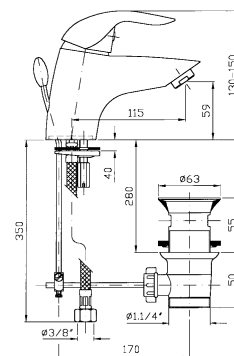

Z27225

Z27225.C3

Z25225

Z27226

Z27226.C3

Z25226

BIDET

Miscelatore monocomando con aeratore, scarico da 1^{1/4"}, flessibili di collegamento.

Single lever bidet mixer with aerator, 1^{1/4"} pop-up waste, flexible pipes.

Senza scarico.
Without pop-up waste.

Z27315

Z27315.C3

Z25315

Z27316

Z27316.C3

Z25316

LAVABO

Miscelatore monocomando con bocca estraibile, aeratore, scarico da 1^{1/4"}, flessibili di collegamento.

Single lever basin mixer with pull out spout, aerator, flexible pipes, 1^{1/4"} pop-up waste.