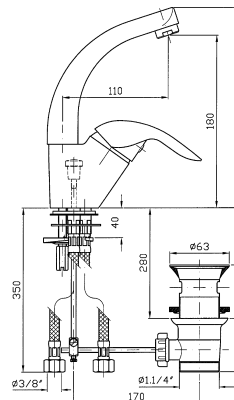

LAVABO

Miscelatore monocomando con bocca estraibile, aeratore, scarico da 1^{1/4"}, flessibili di collegamento.

Single lever basin mixer with pull out spout, aerator, flexible pipes, 1^{1/4"} pop-up waste.

Z2724P

Z2524P

LAVABO

Miscelatore monocomando con aeratore, scarico da 1^{1/4"}, flessibili di collegamento, bocca girevole Z9204P.

Single lever basin mixer with aerator, 1^{1/4"} pop-up waste, swivel spout Z9204P, flexible pipes.

Z27245

Z27245.C3

Z25245

DOCCIA

Miscelatore monocomando esterno, uscita da 1/2".

Exposed single lever shower mixer with 1/2" outlet.

Versione completa di flessibile, doccia e appendidoccia.

Model with flexible hose, handshower and spray support.