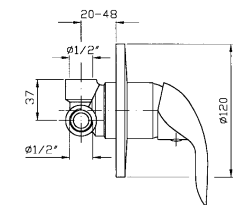

Z27245

Z27245.C3

Z25245

DOCCIA

Miscelatore monocomando esterno, uscita da 1/2".

Exposed single lever shower mixer with 1/2" outlet.

Versione completa di flessibile, doccia e appendidoccia.

Model with flexible hose, handshower and spray support.

Parte esterna.
External part.

Z27100

Z27100.C3

Z25100

R99650

R99650.C3

Parte incasso.
Built-in part.