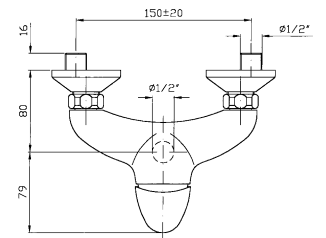

DOCCIA

Miscelatore monocomando esterno, uscita da 1/2".

Exposed single lever shower mixer with 1/2" outlet.

Versione completa di flessibile, doccia e appendidoccia.

Model with flexible hose, handshower and spray support.

Z27075

Z27075.C3

Z25075

Z27075.1290

Z25075.1290

DOCCIA

Miscelatore monocomando incasso.

Built-in single lever shower mixer.

Parte esterna.
External part.

Z27100

Z27100.C3

Z25100

R99650

R99650.C3

Parte incasso.
Built-in part.