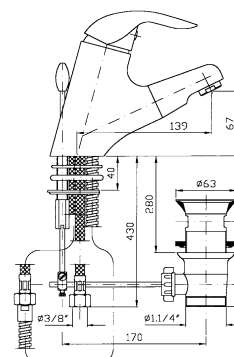

Single lever bidet mixer with aerator, 1^{1/4"} pop-up waste, flexible pipes.

Senza scarico.
Without pop-up waste.

Z27315

Z27315.C3

Z25315

Z27316

Z27316.C3

Z25316

LAVABO

Miscelatore monocomando con bocca estraibile, aeratore, scarico da 1^{1/4"}, flessibili di collegamento.

Single lever basin mixer with pull out spout, aerator, flexible pipes, 1^{1/4"} pop-up waste.

Z2724P

Z2524P

LAVABO

Miscelatore monocomando con aeratore, scarico da 1^{1/4"}, flessibili di collegamento, bocca girevole Z9204P.

Single lever basin mixer with aerator, 1^{1/4"} pop-up waste, swivel spout Z9204P, flexible pipes.

Z27245

Z27245.C3

Z25245

DOCCIA

Miscelatore monocomando esterno, uscita da 1/2".

Exposed single lever shower mixer with 1/2" outlet.

Versione completa di flessibile, doccia e appendidoccia.

Model with flexible hose, handshower and spray support.