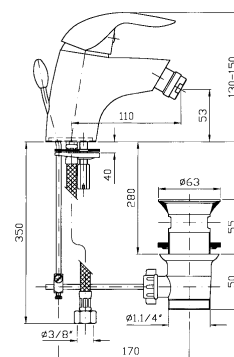

Z27225

Z27225.C3

Z25225

Z27226

Z27226.C3

Z25226

BIDET

Miscelatore monocomando con aeratore, scarico da 1^{1/4"}, flessibili di collegamento.

Single lever bidet mixer with aerator, 1^{1/4"} pop-up waste, flexible pipes.

Senza scarico.
Without pop-up waste.

Z27315

Z27315.C3

Z25315

Z27316

Z27316.C3

Z25316

LAVABO

Miscelatore monocomando con bocca estraibile, aeratore, scarico da 1^{1/4"}, flessibili di collegamento.

Single lever basin mixer with pull out spout, aerator, flexible pipes, 1^{1/4"} pop-up waste.

Z2724P

Z2524P

LAVABO

Miscelatore monocomando con aeratore, scarico da 1^{1/4"}, flessibili di collegamento, bocca girevole Z9204P.

Single lever basin mixer with aerator, 1^{1/4"} pop-up waste, swivel spout Z9204P, flexible pipes.