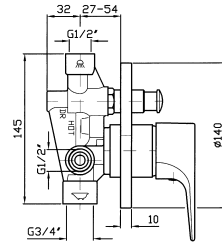

Versione con flessibile da 1750 mm e supporto Z92826.

Model with shower hose 1750 mm and support Z92826.

ZP9178

ZX9178

ZP9178.0101

ZX9178.0101

VASCA-DOCCIA

Miscelatore monocomando incasso con deviatore.

Built-in single lever bath-shower mixer with diverter.

Parte esterna.
External part.

Parte incasso.
Built-in part.

ZP9112

ZX9112

R99653

DOCCIA

Miscelatore monocomando esterno, uscita da 1/2\".

Exposed single lever shower mixer with 1/2\" outlet.

Versione completa di flessibile,
doccetta e appendidoccia.

Model with flexible hose,
handshower and spray support.

ZP9078

ZX9078

ZP9078.1290

ZX9078.1290

DOCCIA

Miscelatore monocomando incasso.

Built-in single lever shower mixer.

Parte esterna.
External part.

Parte incasso.
Built-in part.

ZP9100

ZX9100

R99650