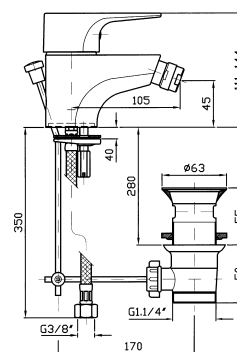

ZP9208

ZX9208

ZP9209

ZX9209

BIDET

Miscelatore monocomando con aeratore, scarico da 1 1/4", flessibili di collegamento.

Single lever bidet mixer with aerator, 1 1/4" pop-up waste, flexible pipes.

Senza scarico.
Without pop-up waste.

ZP9338

ZX9338

ZP9339

ZX9339

LAVABO

Miscelatore monocomando parrucchiere con doccia estraibile Z9468P.

Hairdresser single lever basin mixer with lateral pull-out spray Z9468P.

ZP9282

ZX9282

VASCA-DOCCIA

Miscelatore monocomando esterno, deviatore-rompigetto, doccia Z94717.C, supporto, flessibile da 1500 mm.

Exposed single lever bath-shower mixer with antisplash diverter, handshower Z94717.C, spray support, 1500 mm flexible hose.

Versione con flessibile da 1750 mm e supporto Z92826.

Model with shower hose 1750 mm and support Z92826.

ZP9178

ZX9178

ZP9178.0101

ZX9178.0101

VASCA-DOCCIA

Miscelatore monocomando incasso con deviatore.