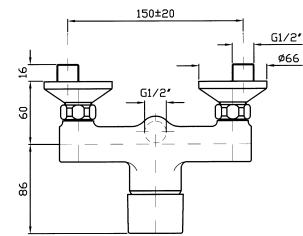

Versione con flessibile da 1750 mm e supporto Z92826.

Model with shower hose 1750 mm and support Z92826.

ZP9178

ZX9178

ZP9178.0101

ZX9178.0101

VASCA-DOCCIA

Miscelatore monocomando incasso con deviatore.

Built-in single lever bath-shower mixer with diverter.

Parte esterna.
External part.

Parte incasso.
Built-in part.

ZP9112

ZX9112

R99653

DOCCIA

Miscelatore monocomando esterno, uscita da 1/2\".

Exposed single lever shower mixer with 1/2\" outlet.

Versione completa di flessibile,
doccetta e appendidoccia.

Model with flexible hose,
handshower and spray support.

ZP9078

ZX9078

ZP9078.1290

ZX9078.1290

DOCCIA

Miscelatore monocomando incasso.

Built-in single lever shower mixer.

Parte esterna.
External part.

Parte incasso.
Built-in part.

ZP9100

ZX9100

R99650