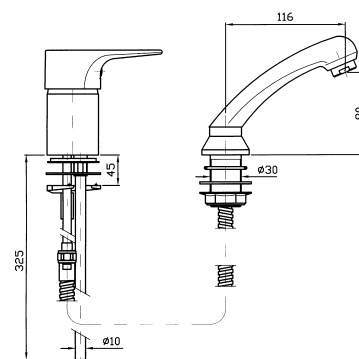

ZP9208

ZX9208

ZP9209

ZX9209

BIDET

Miscelatore monocomando con aeratore, scarico da 1 1/4", flessibili di collegamento.

Single lever bidet mixer with aerator, 1 1/4" pop-up waste, flexible pipes.

Senza scarico.
Without pop-up waste.

ZP9338

ZX9338

ZP9339

ZX9339

LAVABO

Miscelatore monocomando parrucchiere con doccia estraibile Z9468P.

Hairdresser single lever basin mixer with lateral pull-out spray Z9468P.

ZP9282

ZX9282

VASCA-DOCCIA

Miscelatore monocomando esterno, deviatore-rompigetto, doccia Z94717.C, supporto, flessibile da 1500 mm.

Exposed single lever bath-shower mixer with antisplash diverter, handshower Z94717.C, spray support, 1500 mm flexible hose.

Versione con flessibile da 1750 mm e supporto Z92826.

Model with shower hose 1750 mm and support Z92826.

ZP9178

ZX9178

ZP9178.0101

ZX9178.0101

VASCA-DOCCIA

Miscelatore monocomando incasso con deviatore.