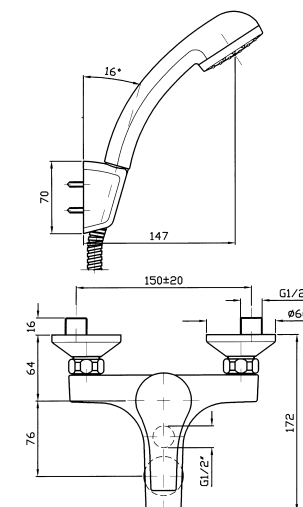

ZX9282

VASCA-DOCCIA

Miscelatore monocomando esterno, deviatore-rompigetto, doccia Z94717.C, supporto, flessibile da 1500 mm.

Exposed single lever bath-shower mixer with antisplash diverter, handshower Z94717.C, spray support, 1500 mm flexible hose.

Versione con flessibile da 1750 mm e supporto Z92826.

Model with shower hose 1750 mm and support Z92826.

ZP9178

ZX9178

ZP9178.0101

ZX9178.0101

VASCA-DOCCIA

Miscelatore monocomando incasso con deviatore.

Built-in single lever bath-shower mixer with diverter.

Parte esterna.
External part.

Parte incasso.
Built-in part.

ZP9112

ZX9112

R99653

DOCCIA

Miscelatore monocomando esterno, uscita da 1/2\".

Exposed single lever shower mixer with 1/2\" outlet.

Versione completa di flessibile,
doccetta e appendidoccia.

Model with flexible hose,
handshower and spray support.

ZP9078

ZX9078

ZP9078.1290

ZX9078.1290

DOCCIA