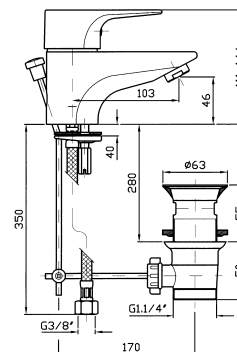

Flat

LAVABO

Miscelatore monocomando con aeratore, scarico da 1 1/4", flessibili di collegamento.

Single lever basin mixer with aerator, 1 1/4" pop-up waste, flexible pipes.

Senza scarico.
Without pop-up waste.

ZP9208

ZX9208

ZP9209

ZX9209

BIDET

Miscelatore monocomando con aeratore, scarico da 1 1/4", flessibili di collegamento.

Single lever bidet mixer with aerator, 1 1/4" pop-up waste, flexible pipes.

Senza scarico.
Without pop-up waste.

ZX9282

VASCA-DOCCIA

Miscelatore monocomando esterno, deviatore-rompigetto, doccia Z94717.C, supporto, flessibile da 1500 mm.

Exposed single lever bath-shower mixer with antisplash diverter, handshower Z94717.C, spray support, 1500 mm flexible hose.

Versione con flessibile da 1750 mm e supporto Z92826.

Model with shower hose 1750 mm and support Z92826.

ZP9178

ZX9178

ZP9178.0101

ZX9178.0101

VASCA-DOCCIA

Miscelatore monocomando incasso con deviatore.