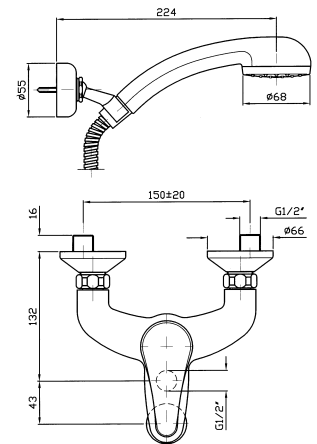

## BIDET

Miscelatore monocomando con aeratore, scarico da 1 1/4", flessibili di collegamento.

Single lever bidet mixer with aerator, 1 1/4" pop-up waste, flexible pipes.

Z1733P

Senza scarico.  
Without pop-up waste.

## VASCA-DOCCIA

Miscelatore monocomando esterno, aeratore, doccia Z94717.C, duplex, flessibile da 1500 mm.

Exposed single lever bath-shower mixer, aerator, handshower Z94717.C, spray support, shower hose 1500 mm.

Z17175

Versione con flessibile da 1750 mm.  
Model with shower hose 1750 mm.

Z17175.0093