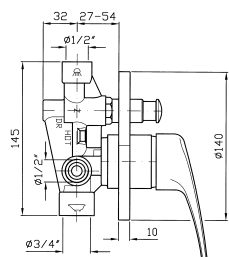

## VASCA-DOCCIA

Miscelatore monocomando esterno, aeratore, doccia Z94717.C, duplex, flessibile da 1500 mm.

Exposed single lever bath-shower mixer, aerator, handshower Z94717.C, spray support, shower hose 1500 mm.

Z17175

Versione con flessibile da 1750 mm.  
Model with shower hose 1750 mm.

Z17175.0093

## VASCA-DOCCIA

Miscelatore monocomando incasso con deviatore.

Built-in single lever bath-shower mixer with diverter.

Z17112

Parte esterna.  
External part.

R99653

Parte incasso.  
Built-in part.

## DOCCIA

Miscelatore monocomando esterno, uscita da 1/2".

Exposed single lever shower mixer with 1/2" outlet.

Versione completa di flessibile, doccia e appendidoccia.

Model with flexible hose, handshower and spray support.