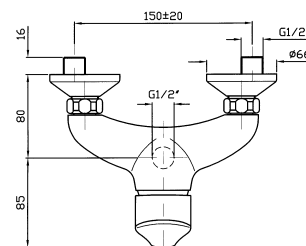

DOCCIA

Miscelatore monocomando esterno, uscita da 1/2".

Exposed single lever shower mixer with 1/2" outlet.

Versione completa di flessibile, doccia e appendidoccia.

Model with flexible hose, handshower and spray support.

Z17075

Z17075.1291

DOCCIA

Miscelatore monocomando incasso.

Built-in single lever shower mixer.

Parte esterna.
External part.

Z17100

R99650