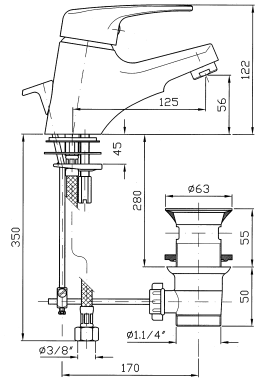

## LAVABO

Miscelatore monocomando con aeratore, scarico da 1 1/4", flessibili di collegamento.

Single lever basin mixer with aerator, 1 1/4" pop-up waste, flexible pipes.

Z1720P

Senza scarico.  
Without pop-up waste.

## BIDET

Miscelatore monocomando con aeratore, scarico da 1 1/4", flessibili di collegamento.

Single lever bidet mixer with aerator, 1 1/4" pop-up waste, flexible pipes.

Z1733P

Senza scarico.  
Without pop-up waste.

## VASCA-DOCCIA

Miscelatore monocomando esterno, aeratore, doccia Z94717.C, duplex, flessibile da 1500 mm.

Exposed single lever bath-shower mixer, aerator, handshower Z94717.C, spray support, shower hose 1500 mm.

Z17175

Versione con flessibile da 1750 mm.  
Model with shower hose 1750 mm.

Z17175.0093