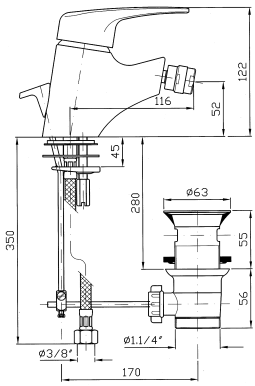

## LAVABO

Miscelatore monocomando con aeratore, scarico da 1 1/4", flessibili di collegamento.

Single lever basin mixer with aerator, 1 1/4" pop-up waste, flexible pipes.

Z1720P

Senza scarico.  
Without pop-up waste.

## BIDET

Miscelatore monocomando con aeratore, scarico da 1 1/4", flessibili di collegamento.

Single lever bidet mixer with aerator, 1 1/4" pop-up waste, flexible pipes.

Z1733P

Senza scarico.  
Without pop-up waste.

## VASCA-DOCCIA

Miscelatore monocomando esterno, aeratore, doccia Z94717.C, duplex, flessibile da 1500 mm.

Exposed single lever bath-shower mixer, aerator, handshower Z94717.C, spray support, shower hose 1500 mm.

Z17175

Versione con flessibile da 1750 mm.  
Model with shower hose 1750 mm.

Z17175.0093