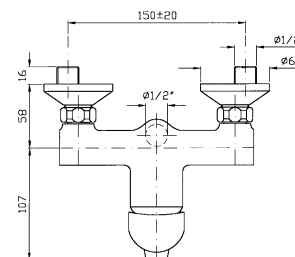

Z1933P

Z1934P

VASCA-DOCCIA

Miscelatore monocomando esterno, deviatore-rompigetto, doccia Z9354P.C, supporto, flessibile da 1500 mm.

Exposed single lever bath-shower mixer with antispash diverter, handshower Z9354P.C, spray support, 1500 mm flexible hose.

Z19145

VASCA-DOCCIA

Miscelatore monocomando esterno, deviatore, aeratore, doccia Z9354P.C, supporto, flessibile da 1500 mm.

Exposed single lever bath-shower mixer with diverter, aerator, handshower Z9354P.C, spray support, 1500 mm flexible hose.

Z19165

VASCA-DOCCIA

Miscelatore monocomando
incasso con deviatore.

Built-in single lever bath-shower
mixer with diverter.

Parte esterna.
External part.

Z19112

Parte incasso.
Built-in part.

R99653

DOCCIA

Miscelatore monocomando
esterno, uscita da 1/2".

Exposed single lever shower
mixer with 1/2" outlet.

Z1951P

DOCCIA

Miscelatore monocomando
incasso.

Built-in single lever shower mixer.

Parte esterna.
External part.