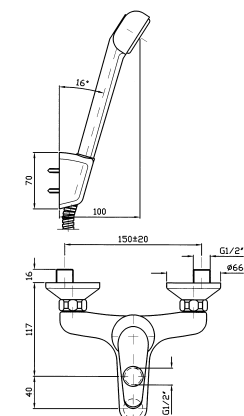

Z1933P

Z1934P

VASCA-DOCCIA

Miscelatore monocomando esterno, deviatore-rompigetto, doccia Z9354P.C, supporto, flessibile da 1500 mm.

Exposed single lever bath-shower mixer with antispash diverter, handshower Z9354P.C, spray support, 1500 mm flexible hose.

Z19145

VASCA-DOCCIA

Miscelatore monocomando esterno, deviatore, aeratore, doccia Z9354P.C, supporto, flessibile da 1500 mm.

Exposed single lever bath-shower mixer with diverter, aerator, handshower Z9354P.C, spray support, 1500 mm flexible hose.

Z19165

VASCA-DOCCIA

Miscelatore monocomando
incasso con deviatore.

Built-in single lever bath-shower
mixer with diverter.

Parte esterna.
External part.

Z19112

Parte incasso.
Built-in part.

R99653

DOCCIA

Miscelatore monocomando
esterno, uscita da 1/2".

Exposed single lever shower
mixer with 1/2" outlet.

Z1951P

DOCCIA

Miscelatore monocomando
incasso.

Built-in single lever shower mixer.

Parte esterna.
External part.