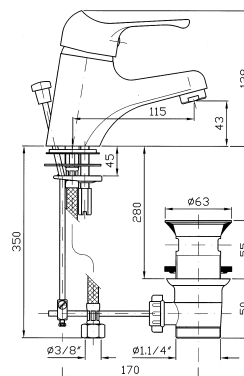

Zetamix 1900

LAVABO

Miscelatore monocomando con aeratore, scarico da 1^{1/4"}, flessibili di collegamento.

Single lever basin mixer with aerator, 1^{1/4"} pop-up waste, flexible pipes.

Senza scarico.
Without pop-up waste.

Z1920P

Z1919P

BIDET

Miscelatore monocomando con aeratore, scarico da 1^{1/4"}, flessibili di collegamento.

Single lever bidet mixer with aerator, 1^{1/4"} pop-up waste, flexible pipes.

Senza scarico.
Without pop-up waste.

Z1933P

Z1934P

VASCA-DOCCIA

Miscelatore monocomando esterno, deviatore-rompigetto, doccia Z9354P.C, supporto, flessibile da 1500 mm.

Exposed single lever bath-shower mixer with antispash diverter, handshower Z9354P.C, spray support, 1500 mm flexible hose.

Z19165

VASCA-DOCCIA

Miscelatore monocomando
incasso con deviatore.

Built-in single lever bath-shower
mixer with diverter.

Parte esterna.
External part.

Z19112

Parte incasso.
Built-in part.

R99653