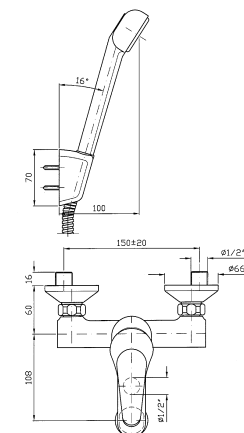

Z1933P

Z1934P

VASCA-DOCCIA

Miscelatore monocomando esterno, deviatore-rompigetto, doccia Z9354P.C, supporto, flessibile da 1500 mm.

Exposed single lever bath-shower mixer with antispash diverter, handshower Z9354P.C, spray support, 1500 mm flexible hose.

Z19145

VASCA-DOCCIA

Miscelatore monocomando esterno, deviatore, aeratore, doccia Z9354P.C, supporto, flessibile da 1500 mm.

Exposed single lever bath-shower mixer with diverter, aerator, handshower Z9354P.C, spray support, 1500 mm flexible hose.

Z19165

VASCA-DOCCIA

Miscelatore monocomando
incasso con deviatore.

Built-in single lever bath-shower
mixer with diverter.

Parte esterna.
External part.

Z19112

Parte incasso.
Built-in part.

R99653

DOCCIA

Miscelatore monocomando
esterno, uscita da 1/2".

Exposed single lever shower
mixer with 1/2" outlet.

Z1951P

DOCCIA

Miscelatore monocomando
incasso.

Built-in single lever shower mixer.

Parte esterna.
External part.