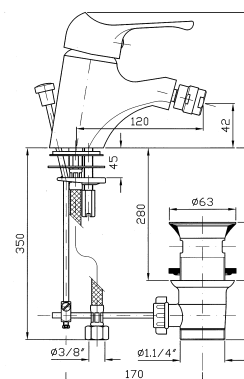

Z1920P

Z1919P

BIDET

Miscelatore monocomando con aeratore, scarico da 1^{1/4"}, flessibili di collegamento.

Single lever bidet mixer with aerator, 1^{1/4"} pop-up waste, flexible pipes.

Senza scarico.
Without pop-up waste.

Z1933P

Z1934P

VASCA-DOCCIA

Miscelatore monocomando esterno, deviatore-rompigetto, doccia Z9354P.C, supporto, flessibile da 1500 mm.

Exposed single lever bath-shower mixer with antispash diverter, handshower Z9354P.C, spray support, 1500 mm flexible hose.

Z19145

VASCA-DOCCIA

Miscelatore monocomando esterno, deviatore, aeratore, doccia Z9354P.C, supporto, flessibile da 1500 mm.

Exposed single lever bath-shower mixer with diverter, aerator, handshower Z9354P.C, spray support, 1500 mm flexible hose.

Z19165

VASCA-DOCCIA

Miscelatore monocomando
incasso con deviatore.

Built-in single lever bath-shower
mixer with diverter.

Parte esterna.
External part.

Z19112

Parte incasso.
Built-in part.

R99653