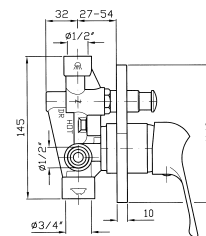

Z1933P

Z1934P

VASCA-DOCCIA

Miscelatore monocomando esterno, deviatore-rompigetto, doccia Z9354P.C, supporto, flessibile da 1500 mm.

Exposed single lever bath-shower mixer with antispash diverter, handshower Z9354P.C, spray support, 1500 mm flexible hose.

Z19145

VASCA-DOCCIA

Miscelatore monocomando esterno, deviatore, aeratore, doccia Z9354P.C, supporto, flessibile da 1500 mm.

Exposed single lever bath-shower mixer with diverter, aerator, handshower Z9354P.C, spray support, 1500 mm flexible hose.

Z19165

VASCA-DOCCIA

Miscelatore monocomando
incasso con deviatore.

Built-in single lever bath-shower
mixer with diverter.

Parte esterna.
External part.

Z19112

Parte incasso.
Built-in part.

R99653

DOCCIA

Miscelatore monocomando
esterno, uscita da 1/2".

Exposed single lever shower
mixer with 1/2" outlet.

Z1951P

DOCCIA

Miscelatore monocomando
incasso.

Built-in single lever shower mixer.

Parte esterna.
External part.