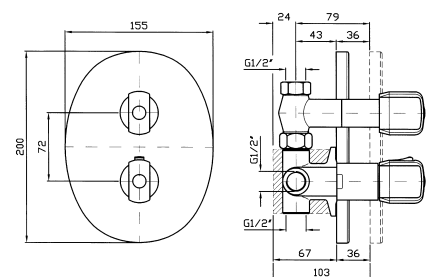

Con limitatore di portata.
With flow restrictor.

ZT2043

DOCCIA

Termostatico incasso da 1/2", senza rubinetto d'arresto.

1/2" built-in shower thermostatic mixer, without stop valve.

ZT2015

Parte esterna.
External part.

Parte incasso.
Built-in part.

ZT2005

DOCCIA

Termostatico incasso da 1/2", con rubinetto d'arresto.

1/2" built-in shower thermostatic mixer, with stop valve.

ZT2016

Parte esterna.
External part.

Parte incasso.
Built-in part.

ZT2006

RUBINETTO

Incasso, dritto da 1/2" F x 1/2" F.
1/2" wall valve.

ZT2010

RUBINETTO

Incasso, dritto da 3/4" F x 3/4" F.
3/4" wall valve.

ZT2012

DOCCIA