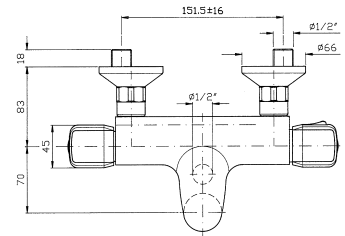

ZT2172

Con limitatore di portata.
With flow restrictor.

ZT2173

DOCCIA

Termostatico esterno con raccordi antirumore, uscita da 1/2".

Exposed shower thermostatic mixer, connections antinoise, 1/2" outlet.

ZT2042

Con limitatore di portata.
With flow restrictor.

ZT2043

DOCCIA

Termostatico incasso da 1/2", senza rubinetto d'arresto.

1/2" built-in shower thermostatic mixer, without stop valve.

ZT2015

Parte esterna.
External part.

Parte incasso.
Built-in part.

ZT2005

DOCCIA

Termostatico incasso da 1/2", con rubinetto d'arresto.

1/2" built-in shower thermostatic mixer, with stop valve.

ZT2016

Parte esterna.
External part.

Parte incasso.
Built-in part.

ZT2006

RUBINETTO

Incasso, dritto da 1/2" F x 1/2" F.
1/2" wall valve.

ZT2010

RUBINETTO

Incasso, dritto da 3/4" F x 3/4" F.
3/4" wall valve.

ZT2012

DOCCIA