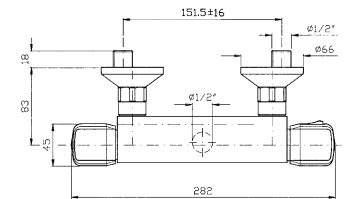

Con limitatore di portata.
With flow restrictor.

ZT2043

DOCCIA

Termostatico incasso da 1/2", senza rubinetto d'arresto.

1/2" built-in shower thermostatic mixer, without stop valve.

ZT2015

Parte esterna.
External part.

Parte incasso.
Built-in part.

ZT2005

DOCCIA

Termostatico incasso da 1/2", con rubinetto d'arresto.

1/2" built-in shower thermostatic mixer, with stop valve.

ZT2016

Parte esterna.
External part.

Parte incasso.
Built-in part.

ZT2006

RUBINETTO

Incasso, dritto da 1/2" F x 1/2" F.
1/2" wall valve.

ZT2010

RUBINETTO

Incasso, dritto da 3/4" F x 3/4" F.
3/4" wall valve.

ZT2012

DOCCIA