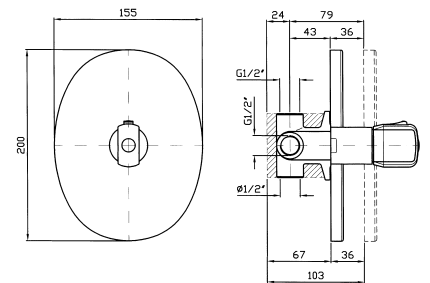

Con limitatore di portata.
With flow restrictor.

ZT2043

DOCCIA

Termostatico incasso da 1/2", senza rubinetto d'arresto.

1/2" built-in shower thermostatic mixer, without stop valve.

ZT2015

Parte esterna.
External part.

Parte incasso.
Built-in part.

ZT2005

DOCCIA

Termostatico incasso da 1/2", con rubinetto d'arresto.

1/2" built-in shower thermostatic mixer, with stop valve.

ZT2016

Parte esterna.
External part.

Parte incasso.
Built-in part.

ZT2006

RUBINETTO

Incasso, dritto da 1/2" F x 1/2" F.
1/2" wall valve.

ZT2010

RUBINETTO

Incasso, dritto da 3/4" F x 3/4" F.
3/4" wall valve.

ZT2012

DOCCIA