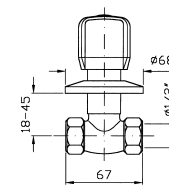

Con limitatore di portata.
With flow restrictor.

ZT2043

DOCCIA

Termostatico incasso da 1/2", senza rubinetto d'arresto.

1/2" built-in shower thermostatic mixer, without stop valve.

ZT2015

Parte esterna.
External part.

Parte incasso.
Built-in part.

ZT2005

DOCCIA

Termostatico incasso da 1/2", con rubinetto d'arresto.

1/2" built-in shower thermostatic mixer, with stop valve.

ZT2016

Parte esterna.
External part.

Parte incasso.
Built-in part.

ZT2006

RUBINETTO

Incasso, dritto da 1/2" F x 1/2" F.
1/2" wall valve.

ZT2010

RUBINETTO

Incasso, dritto da 3/4" F x 3/4" F.
3/4" wall valve.

ZT2012

DOCCIA