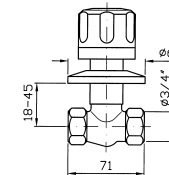

Parte incasso.
Built-in part.

ZT2005

DOCCIA

Termostatico incasso da 1/2", con rubinetto d'arresto.

1/2" built-in shower thermostatic mixer, with stop valve.

ZT2016

Parte esterna.
External part.

Parte incasso.
Built-in part.

ZT2006

RUBINETTO

Incasso, dritto da 1/2" F x 1/2" F.
1/2" wall valve.

ZT2010

RUBINETTO

Incasso, dritto da 3/4" F x 3/4" F.
3/4" wall valve.

ZT2012

DOCCIA

Termostatico incasso da 3/4",
senza rubinetto d'arresto.
Completo.

3/4" built-in shower thermostatic
mixer, without stop valve.
Complete.

ZT2004