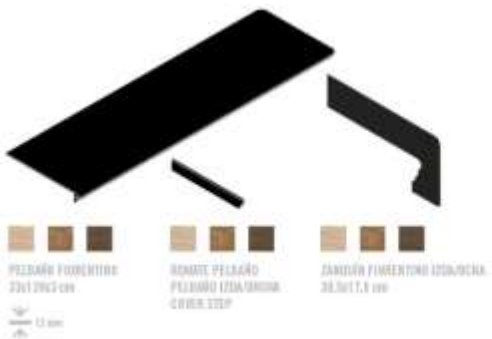

E
PROYECTOS

P

1
RESISTANCE

2
CALIDAD

0
SOLUCIÓN

**PELDAÑO KIOTO
NOGAL**
30x120x3 cm
KIOTO NOGAL
20x120 cm

**EL PELDAÑO DE GRAN FORMATO DE ESTE SALÓN,
REALIZADO CON PRODUCTO DE EXAGRES, SE
COMBINA CON LA COLECCIÓN MANHATTAN, CON
EL COLOR GRIS, CREANDO UN ESPACIO NATURAL
Y DE VANGUARDIA**

**IN THIS HALL, EXAGRES STEP 120 IS COMBINED
WITH MANHATTAN GREY COLOUR CREATING A
NATURAL AND MODERN SPACE FOR LIVING.**

MANHATTAN GREY
12x34,5 cm
PELDAÑO KIOTO WENGUE
30x120x3 cm
KIOTO WENGUE
20x120 cm