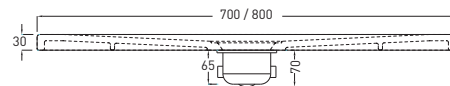

FRONT

ATTENZIONE:

ATTENZIONE:

Le superfici, pesi e misure riportate possono presentare leggere differenze rispetto ai pezzi reali, in considerazione e accordo delle caratteristiche di tolleranza intrinseche del materiale ceramico e del suo processo produttivo. L'azienda si riserva di cambiare schede tecniche e caratteristiche di funzionamento degli articoli in ogni momento e senza necessità di preavviso.

ATTENTION:

ATTENTION: