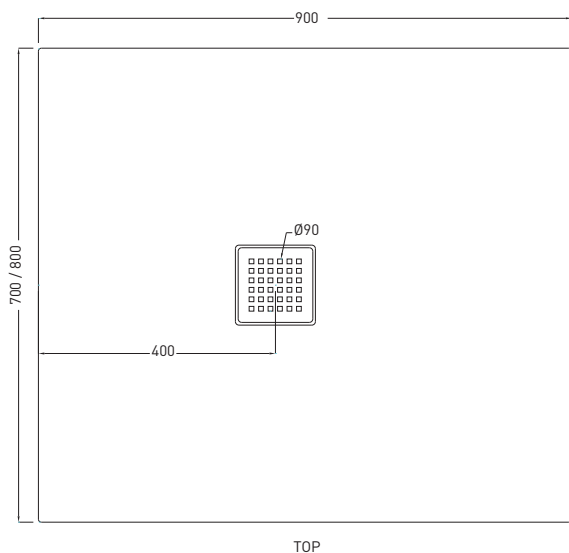

ATTENZIONE:

ATTENZIONE:

Le superfici, pesi e misure riportate possono presentare leggere differenze rispetto ai pezzi reali, in considerazione e accordo delle caratteristiche di tolleranza intrinseche del materiale ceramico e del suo processo produttivo. L'azienda si riserva di cambiare schede tecniche e caratteristiche di funzionamento degli articoli in ogni momento e senza necessità di preavviso.

ATTENTION:

ATTENTION: