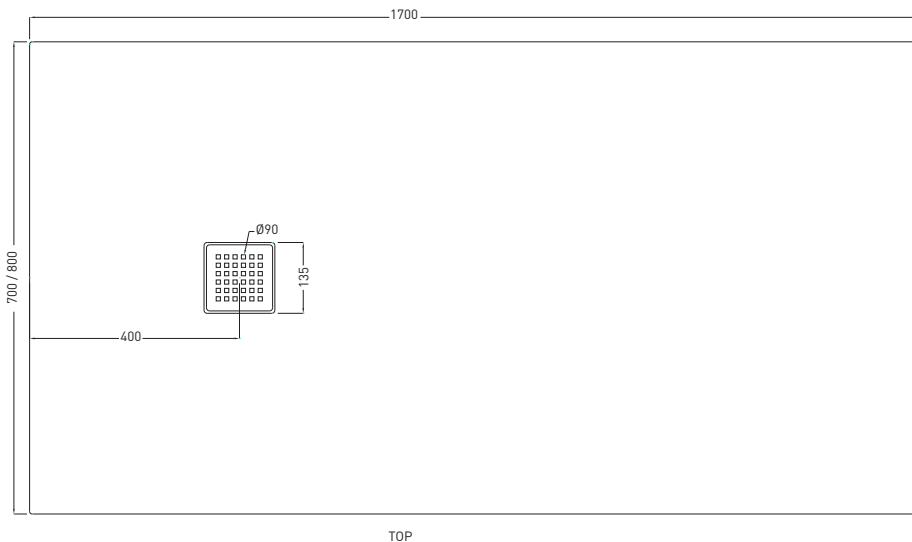

Infinito - art. PD370170 - PD380170

piatto doccia h3 / h3 shower tray

cielo
handmade in Italy

ACCESSORI/ACCESSORIES:

GRPD3 - Griglietta in acciaio inox per piatto doccia Infinito H3 (obbligatoria) / Stainless steel grate for shower tray Infinito H3 (obligatory)

SIFPD - Piletta sifonata per piatto doccia Infinito H3 (obbligatoria) / Siphon drain for shower tray Infinito H3 (obligatory)

SIFPDV - Piletta sifonata per piatto doccia Infinito H3 con scarico verticale / Siphon with vertical drain for shower tray Infinito H3

FINITURE/FINISHES

○ Bianco/white - glossy

ANTISCIVOLO/NON SLIP

○ TW - Total White Antiscivolo/NON SLIP

Le Terre di Cielo

○ Talco	○ Arenaria
○ Pomice	○ Avena
○ Brina	○ Lino
○ Basalto	○ Agave
○ Lavagna	○ Muschio
○ Cemento	○ Polvere
○ Fango	○ Cipria
○ Cacao	○ Canapa

NOTE/NOTES

Il piatto doccia è rifinito sui quattro lati
The shower tray is enamelled on all four sides

Giugno 2016

TOP

ATTENZIONE:

ATTENZIONE:

Le superfici, pesi e misure riportate possono presentare leggere differenze rispetto ai pezzi reali, in considerazione e accordo delle caratteristiche di tolleranza intrinseche del materiale ceramico e del suo processo produttivo. L'azienda si riserva di cambiare schede tecniche e caratteristiche di funzionamento degli articoli in ogni momento e senza necessità di preavviso.

ATTENTION:

In accordance to the extremely reduced thickness of the Infinito shower tray (just 3 cm), it is noteworthy that the overall slope of the surface is obviously limited and less steep than on a thicker shower tray, resulting in less water outflow speed. We therefore advise against the use of this product in combination with walk-in shower walls.

ATTENTION: