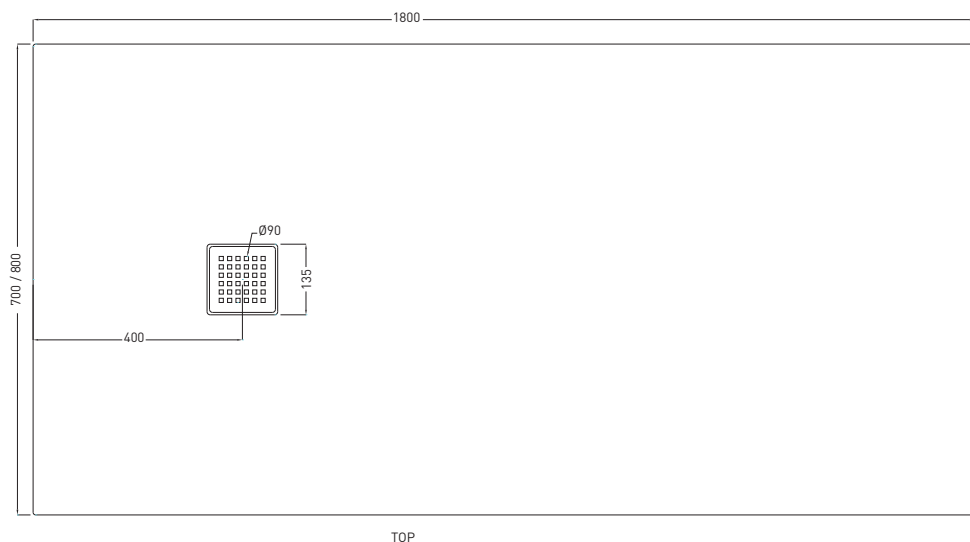

Infinito - art. PD370180 - PD380180

piatto doccia h3 / h3 shower tray

cielo
handmade in Italy

ACCESSORI/ACCESSORIES:

GRPD3 - Griglietta in acciaio inox per piatto doccia Infinito H3 (obbligatoria) / *Stainless steel grate for shower tray Infinito H3 (obligatory)*

SIFPD - Piletta sifonata per piatto doccia Infinito H3 (obbligatoria) / *Siphon drain for shower tray Infinito H3 (obligatory)*

SIFPDV - Piletta sifonata per piatto doccia Infinito H3 con scarico verticale / *Siphon with vertical drain for shower tray Infinito H3*

NOTE/NOTES

Il piatto doccia è rifinito sui quattro lati
The shower tray is enamelled on all four sides

FINITURE/FINISHES

○ Bianco/white - glossy

ANTISCIVOLO/NON SLIP

○ TW - Total White Antiscivolo/NON SLIP

Le Terre di Cielo

○ Talco	○ Arenaria
○ Pomice	○ Avena
○ Brina	○ Lino
○ Basalto	○ Agave
○ Lavagna	○ Muschio
○ Cemento	○ Polvere
○ Fango	○ Cipria
○ Cacao	○ Canapa

Giugno 2016

TOP

SIDE

FRONT

ATTENZIONE:

ATTENZIONE:

Le superfici, pesi e misure riportate possono presentare leggere differenze rispetto ai pezzi reali, in considerazione e accordo delle caratteristiche di tolleranza intrinseche del materiale ceramico e del suo processo produttivo. L'azienda si riserva di cambiare schede tecniche e caratteristiche di funzionamento degli articoli in ogni momento e senza necessità di preavviso.

ATTENTION:

ATTENTION: