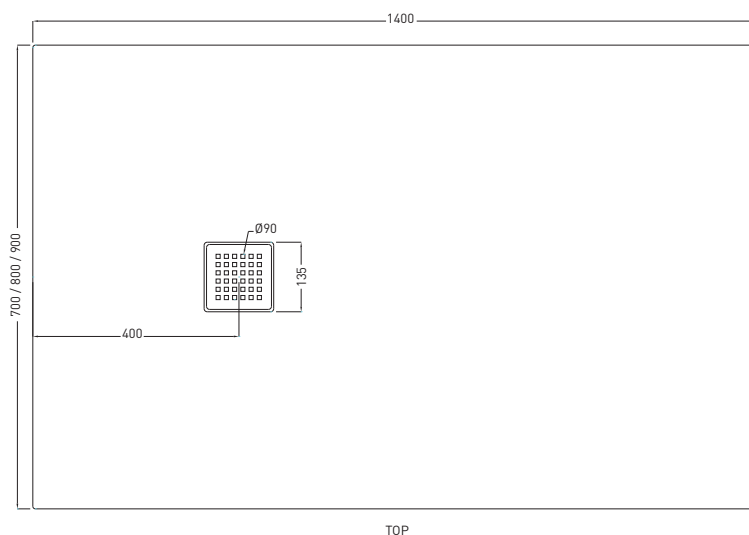

ATTENZIONE:

ATTENZIONE:

Le superfici, pesi e misure riportate possono presentare leggere differenze rispetto ai pezzi reali, in considerazione e accordo delle caratteristiche di tolleranza intrinseche del materiale ceramico e del suo processo produttivo. L'azienda si riserva di cambiare schede tecniche e caratteristiche di funzionamento degli articoli in ogni momento e senza necessità di preavviso.

ATTENTION:

ATTENTION: