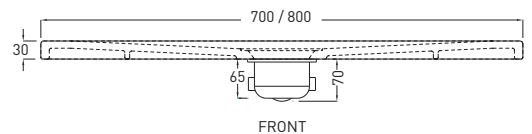

FRONT

ATTENZIONE:

ATTENZIONE:

Le superfici, pesi e misure riportate possono presentare leggere differenze rispetto ai pezzi reali, in considerazione e accordo delle caratteristiche di tolleranza intrinseche del materiale ceramico e del suo processo produttivo. L'azienda si riserva di cambiare schede tecniche e caratteristiche di funzionamento degli articoli in ogni momento e senza necessità di preavviso.

ATTENTION:

ATTENTION: