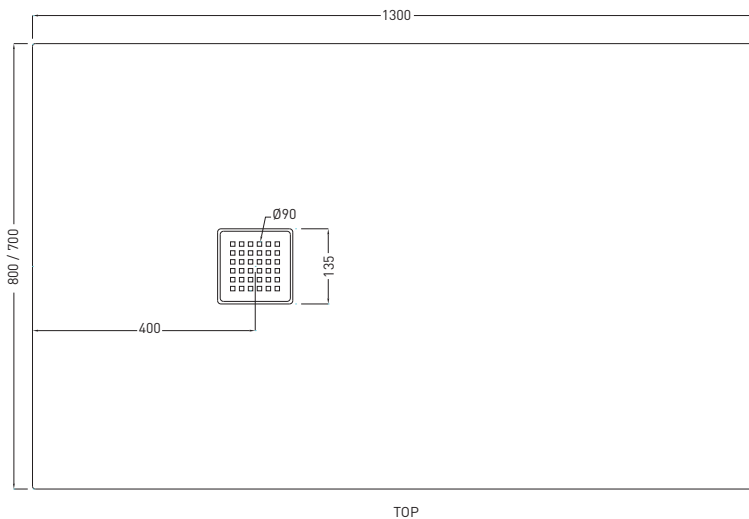

Infinito - art. PD370130 - PD380130

piatto doccia h3 / h3 shower tray

cielo
handmade in Italy

ACCESSORI/ACCESSORIES:

GRPD3 - Griglietta in acciaio inox per piatto doccia Infinito H3 (obbligatoria) / Stainless steel grate for shower tray Infinito H3 (obligatory)

SIFPD - Piletta sifonata per piatto doccia Infinito H3 (obbligatoria) / Siphon drain for shower tray Infinito H3 (obligatory)

SIFPDV - Piletta sifonata per piatto doccia Infinito H3 con scarico verticale / Siphon with vertical drain for shower tray Infinito H3

FINITURE/FINISHES

Bianco/white - glossy

ANTISCIVOLO/NON SLIP

TW - Total White Antiscivolo/NON SLIP

Le Terre di Cielo

Talco	Arenaria
Pomice	Avena
Brina	Lino
Basalto	Agave
Lavagna	Muschio
Cemento	Polvere
Fango	Cipria
Cacao	Canapa

NOTE/NOTES

Il piatto doccia è rifinito sui quattro lati
The shower tray is enamelled on all four sides

Giugno 2016

TOP

ATTENZIONE:

ATTENZIONE:

Le superfici, pesi e misure riportate possono presentare leggere differenze rispetto ai pezzi reali, in considerazione e accordo delle caratteristiche di tolleranza intrinseche del materiale ceramico e del suo processo produttivo. L'azienda si riserva di cambiare schede tecniche e caratteristiche di funzionamento degli articoli in ogni momento e senza necessità di preavviso.

ATTENTION:

ATTENTION: