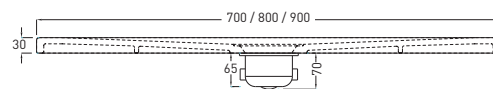

FRONT

ATTENZIONE:

ATTENZIONE:

Le superfici, pesi e misure riportate possono presentare leggere differenze rispetto ai pezzi reali, in considerazione e accordo delle caratteristiche di tolleranza intrinseche del materiale ceramico e del suo processo produttivo. L'azienda si riserva di cambiare schede tecniche e caratteristiche di funzionamento degli articoli in ogni momento e senza necessità di preavviso.

ATTENTION:

ATTENTION: