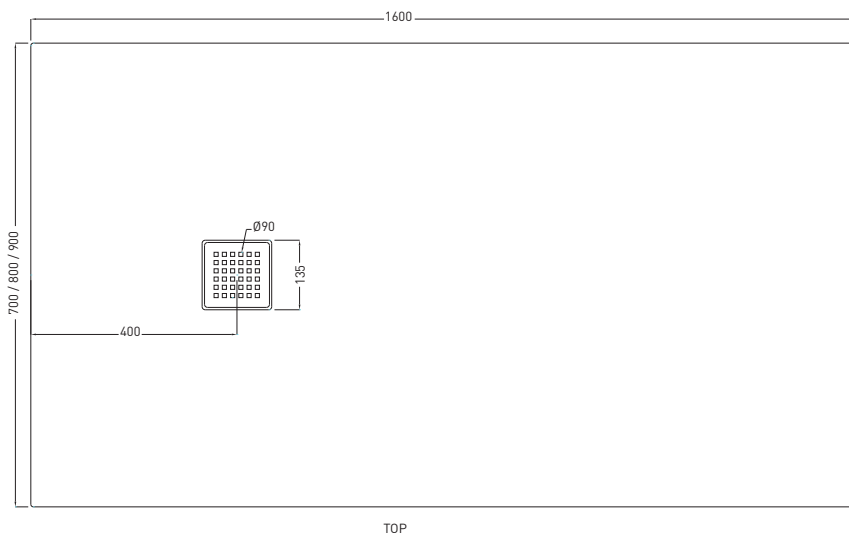

Infinito - art. PD370160 - PD380160 - PD390160

piatto doccia h3 / h3 shower tray

cielo
handmade in Italy

ACCESSORI/ACCESSORIES:

GRPD3 - Griglietta in acciaio inox per piatto doccia Infinito H3 (obbligatoria) / Stainless steel grate for shower tray Infinito H3 (obligatory)

SIFPD - Piletta sifonata per piatto doccia Infinito H3 (obbligatoria) / Siphon drain for shower tray Infinito H3 (obligatory)

SIFPDV - Piletta sifonata per piatto doccia Infinito H3 con scarico verticale / Siphon with vertical drain for shower tray Infinito H3

NOTE/NOTES

Il piatto doccia è rifinito sui quattro lati
The shower tray is enamelled on all four sides

FINITURE/FINISHES

○ Bianco/white - glossy

ANTISCIVOLO/NON SLIP

○ TW - Total White Antiscivolo/NON SLIP

Le Terre di Cielo

○ Talco	○ Arenaria
○ Pomice	○ Avena
○ Brina	○ Lino
○ Basalto	○ Agave
○ Lavagna	○ Muschio
○ Cemento	○ Polvere
○ Fango	○ Cipria
○ Cacao	○ Canapa

Giugno 2016

TOP

ATTENZIONE:

ATTENZIONE:

Le superfici, pesi e misure riportate possono presentare leggere differenze rispetto ai pezzi reali, in considerazione e accordo delle caratteristiche di tolleranza intrinseche del materiale ceramico e del suo processo produttivo. L'azienda si riserva di cambiare schede tecniche e caratteristiche di funzionamento degli articoli in ogni momento e senza necessità di preavviso.

ATTENTION:

ATTENTION: