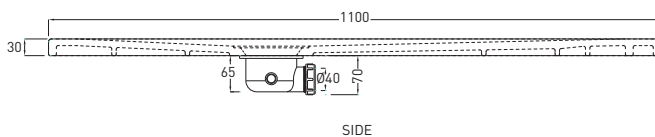

Infinito - art. PD370110 - PD380110

piatto doccia h3 / h3 shower tray

cielo
handmade in Italy

ACCESSORI/ACCESSORIES:

GRPD3 - Griglia in acciaio inox per piatto doccia Infinito H3 (obbligatoria) / *Stainless steel grate for shower tray Infinito H3 (obligatory)*

SIFPD - Piletta sifonata per piatto doccia Infinito H3 (obbligatoria) / *Siphon drain for shower tray Infinito H3 (obligatory)*

SIFPDV - Piletta sifonata per piatto doccia Infinito H3 con scarico verticale / *Siphon with vertical drain for shower tray Infinito H3*

FINITURE/FINISHES

● Bianco/white - glossy

ANTISCIVOLO/NON SLIP

● TW - Total White Antiscivolo/NON SLIP

Le Terre di Cielo

● Talco	● Arenaria
● Pomice	● Avena
● Brina	● Lino
● Basalto	● Agave
● Lavagna	● Muschio
● Cemento	● Polvere
● Fango	● Cipria
● Cacao	● Canapa

NOTE/NOTES

Il piatto doccia è rifinito sui quattro lati
The shower tray is enamelled on all four sides

Giugno 2016

SIDE

ATTENZIONE:

ATTENZIONE:

Le superfici, pesi e misure riportate possono presentare leggere differenze rispetto ai pezzi reali, in considerazione e accordo delle caratteristiche di tolleranza intrinseche del materiale ceramico e del suo processo produttivo. L'azienda si riserva di cambiare schede tecniche e caratteristiche di funzionamento degli articoli in ogni momento e senza necessità di preavviso.

ATTENTION:

In accordance to the extremely reduced thickness of the Infinito shower tray (just 3 cm), it is noteworthy that the overall slope of the surface is obviously limited and less steep than on a thicker shower tray, resulting in less water outflow speed. We therefore advise against the use of this product in combination with walk-in shower walls.

ATTENTION: