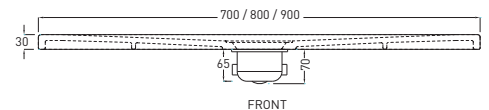

FRONT

ATTENZIONE:

ATTENZIONE:

Le superfici, pesi e misure riportate possono presentare leggere differenze rispetto ai pezzi reali, in considerazione e accordo delle caratteristiche di tolleranza intrinseche del materiale ceramico e del suo processo produttivo. L'azienda si riserva di cambiare schede tecniche e caratteristiche di funzionamento degli articoli in ogni momento e senza necessità di preavviso.

ATTENTION:

ATTENTION: