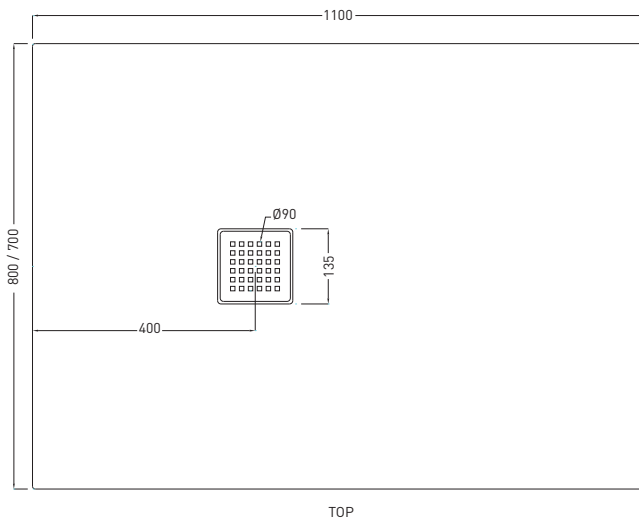

Infinito - art. PD370110 - PD380110

piatto doccia h3 / h3 shower tray

cielo
handmade in Italy

ACCESSORI/ACCESSORIES:

GRPD3 - Griglia in acciaio inox per piatto doccia Infinito H3 (obbligatoria) / *Stainless steel grate for shower tray Infinito H3 (obligatory)*

SIFPD - Piletta sifonata per piatto doccia Infinito H3 (obbligatoria) / *Siphon drain for shower tray Infinito H3 (obligatory)*

SIFPDV - Piletta sifonata per piatto doccia Infinito H3 con scarico verticale / *Siphon with vertical drain for shower tray Infinito H3*

FINITURE/FINISHES

● Bianco/white - glossy

ANTISCIVOLO/NON SLIP

● TW - Total White Antiscivolo/NON SLIP

Le Terre di Cielo

● Talco	● Arenaria
● Pomice	● Avena
● Brina	● Lino
● Basalto	● Agave
● Lavagna	● Muschio
● Cemento	● Polvere
● Fango	● Cipria
● Cacao	● Canapa

NOTE/NOTES

Il piatto doccia è rifinito sui quattro lati
The shower tray is enamelled on all four sides

Giugno 2016

TOP

ATTENZIONE:

ATTENZIONE:

Le superfici, pesi e misure riportate possono presentare leggere differenze rispetto ai pezzi reali, in considerazione e accordo delle caratteristiche di tolleranza intrinseche del materiale ceramico e del suo processo produttivo. L'azienda si riserva di cambiare schede tecniche e caratteristiche di funzionamento degli articoli in ogni momento e senza necessità di preavviso.

ATTENTION:

In accordance to the extremely reduced thickness of the Infinito shower tray (just 3 cm), it is noteworthy that the overall slope of the surface is obviously limited and less steep than on a thicker shower tray, resulting in less water outflow speed. We therefore advise against the use of this product in combination with walk-in shower walls.

ATTENTION: