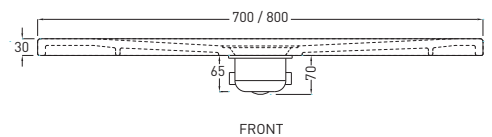

FRONT

ATTENZIONE:

ATTENZIONE:

Le superfici, pesi e misure riportate possono presentare leggere differenze rispetto ai pezzi reali, in considerazione e accordo delle caratteristiche di tolleranza intrinseche del materiale ceramico e del suo processo produttivo. L'azienda si riserva di cambiare schede tecniche e caratteristiche di funzionamento degli articoli in ogni momento e senza necessità di preavviso.

ATTENTION:

In accordance to the extremely reduced thickness of the Infinito shower tray (just 3 cm), it is noteworthy that the overall slope of the surface is obviously limited and less steep than on a thicker shower tray, resulting in less water outflow speed. We therefore advise against the use of this product in combination with walk-in shower walls.

ATTENTION: