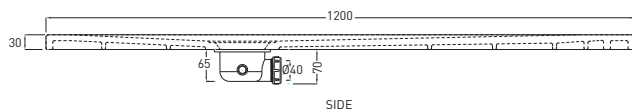

Infinito - art. PD370120 - PD380120 - PD390120

piatto doccia h3 / h3 shower tray

cielo
handmade in Italy

ACCESSORI/ACCESSORIES:

GRPD3 - Griglietta in acciaio inox per piatto doccia Infinito H3 (obbligatoria) / *Stainless steel grate for shower tray Infinito H3 (obligatory)*

SIFPD - Piletta sifonata per piatto doccia Infinito H3 (obbligatoria) / *Siphon drain for shower tray Infinito H3 (obligatory)*

SIFPDV - Piletta sifonata per piatto doccia Infinito H3 con scarico verticale / *Siphon with vertical drain for shower tray Infinito H3*

FINITURE/FINISHES

● Bianco/white - glossy

ANTISCIVOLO/NON SLIP

● TW - Total White Antiscivolo/NON SLIP

Le Terre di Cielo

● Talco	● Arenaria
● Pomice	● Avena
● Brina	● Lino
● Basalto	● Agave
● Lavagna	● Muschio
● Cemento	● Polvere
● Fango	● Cipria
● Cacao	● Canapa

NOTE/NOTES

Il piatto doccia è rifinito sui quattro lati
The shower tray is enamelled on all four sides

Giugno 2016

TOP

SIDE

FRONT

ATTENZIONE:

ATTENZIONE:

Le superfici, pesi e misure riportate possono presentare leggere differenze rispetto ai pezzi reali, in considerazione e accordo delle caratteristiche di tolleranza intrinseche del materiale ceramico e del suo processo produttivo. L'azienda si riserva di cambiare schede tecniche e caratteristiche di funzionamento degli articoli in ogni momento e senza necessità di preavviso.

ATTENTION:

ATTENTION: