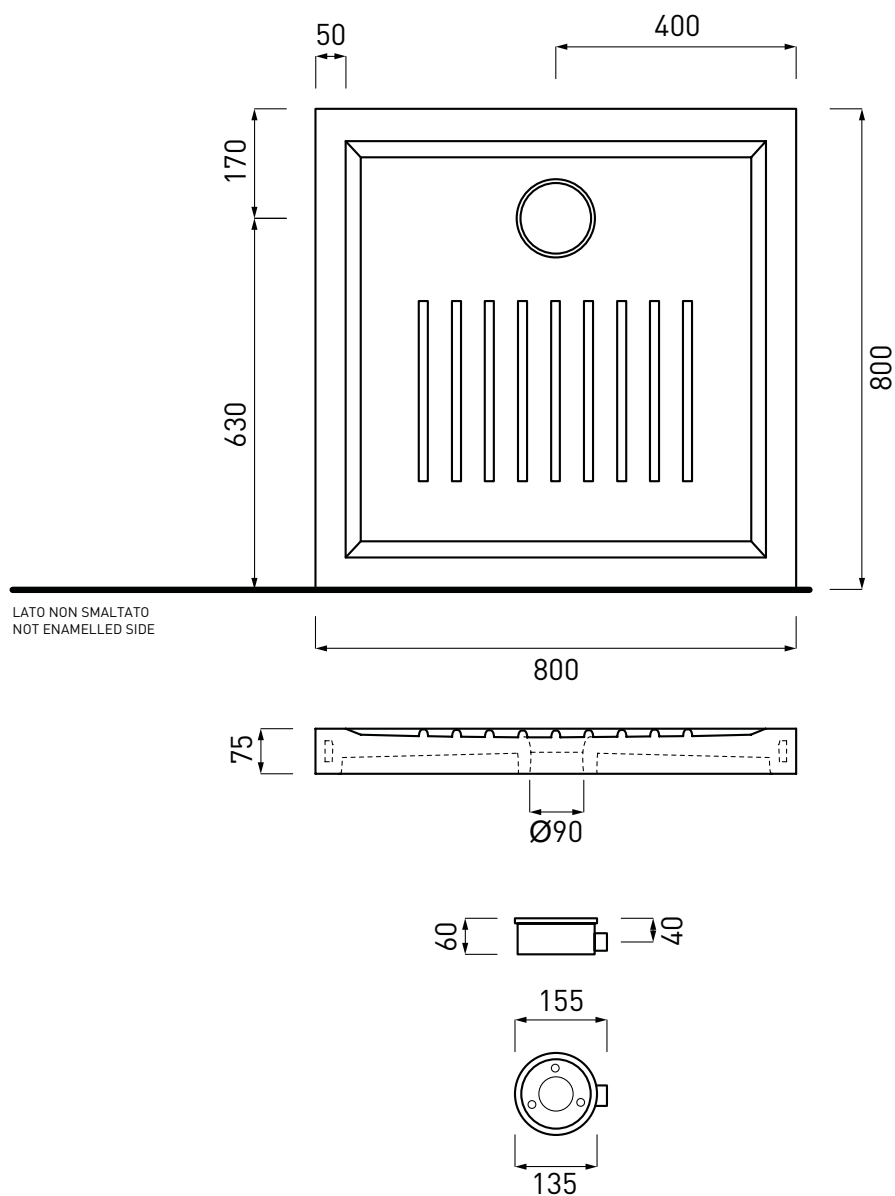

ATTENZIONE:
Le superfici, pesi e misure riportate possono presentare leggere differenze rispetto ai pezzi reali, in considerazione e accordo delle caratteristiche di tolleranza intrinseche del materiale ceramico e del suo processo produttivo. L'azienda si riserva di cambiare schede tecniche e caratteristiche di funzionamento degli articoli in ogni momento e senza necessità di preavviso.

ATTENTION:
Surfaces, weights and dimensions can show some little differences compared to the real item, following typical intrinsic characteristics of ceramics material and production. The company reserves the right to change any technical specifications/ dimension and/or operating characteristics of the products at any time and without giving notice.