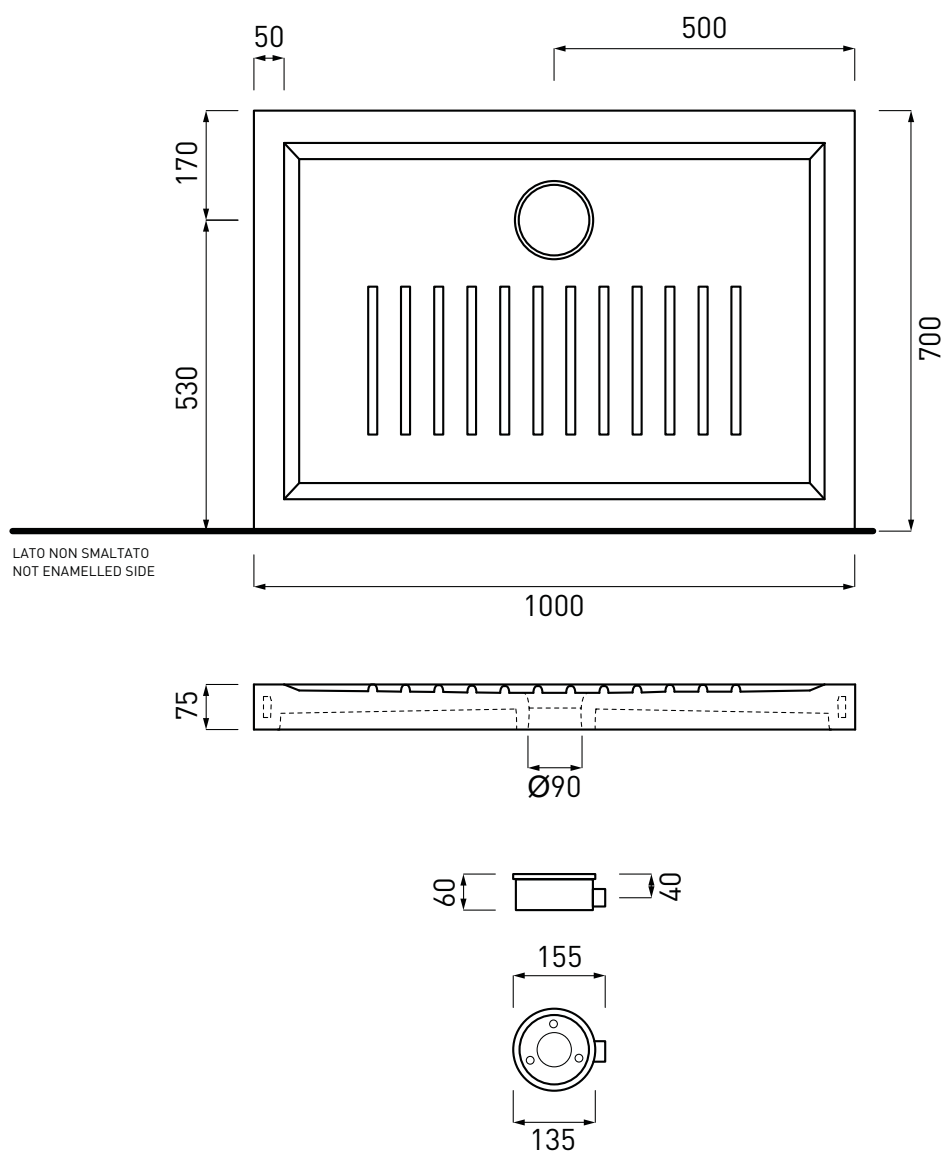

ATTENZIONE:
Le superfici, pesi e misure riportate possono presentare leggere differenze rispetto ai pezzi reali, in considerazione e accordo delle caratteristiche di tolleranza intrinseche del materiale ceramico e del suo processo produttivo. L'azienda si riserva di cambiare schede tecniche e caratteristiche di funzionamento degli articoli in ogni momento e senza necessità di preavviso.

ATTENTION:
Surfaces, weights and dimensions can show some little differences compared to the real item, following typical intrinsic characteristics of ceramics material and production. The company reserves the right to change any technical specifications/dimension and/or operating characteristics of the products at any time and without giving notice.