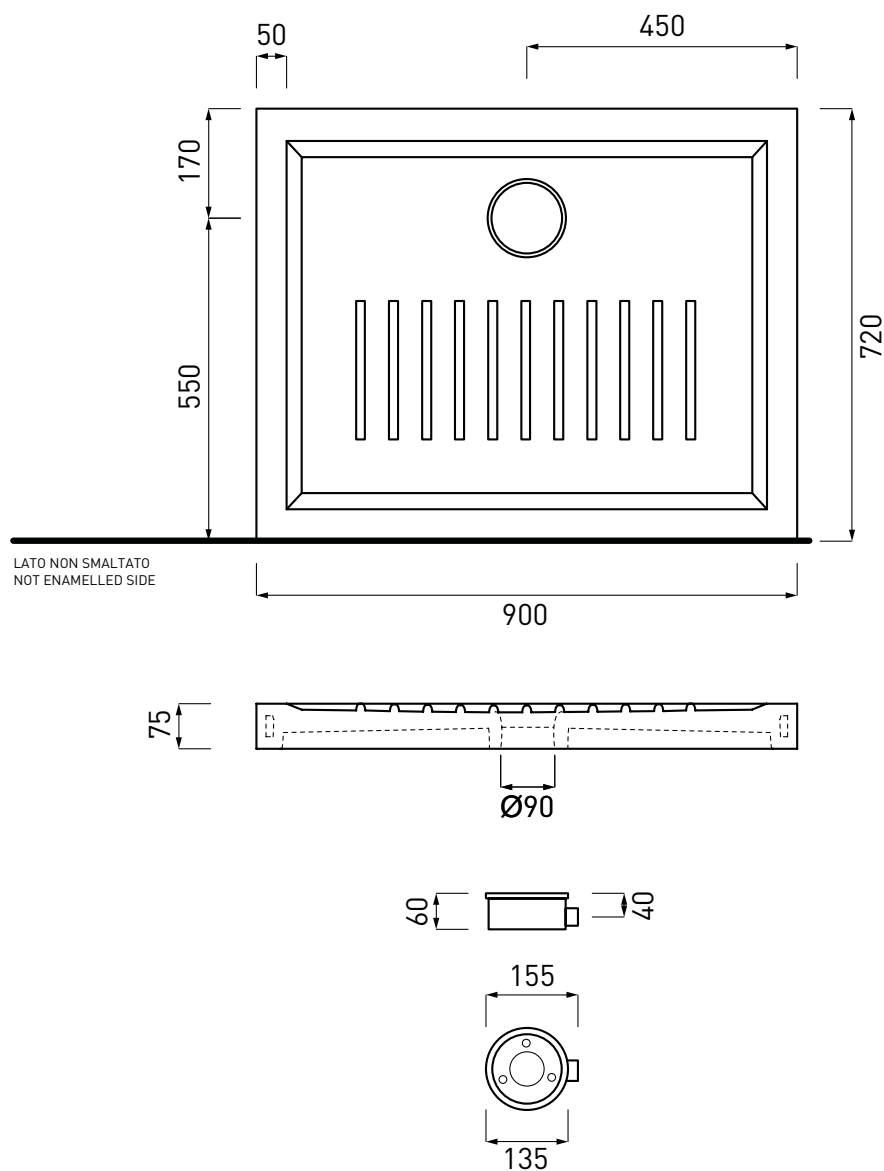

ATTENZIONE:
Le superfici, pesi e misure riportate possono presentare leggere differenze rispetto ai pezzi reali, in considerazione e accordo delle caratteristiche di tolleranza intrinseche del materiale ceramico e del suo processo produttivo. L'azienda si riserva di cambiare schede tecniche e caratteristiche di funzionamento degli articoli in ogni momento e senza necessità di preavviso.

ATTENTION:
Surfaces, weights and dimensions can show some little differences compared to the real item, following typical intrinsic characteristics of ceramics material and production. The company reserves the right to change any technical specifications/dimension and/or operating characteristics of the products at any time and without giving notice.