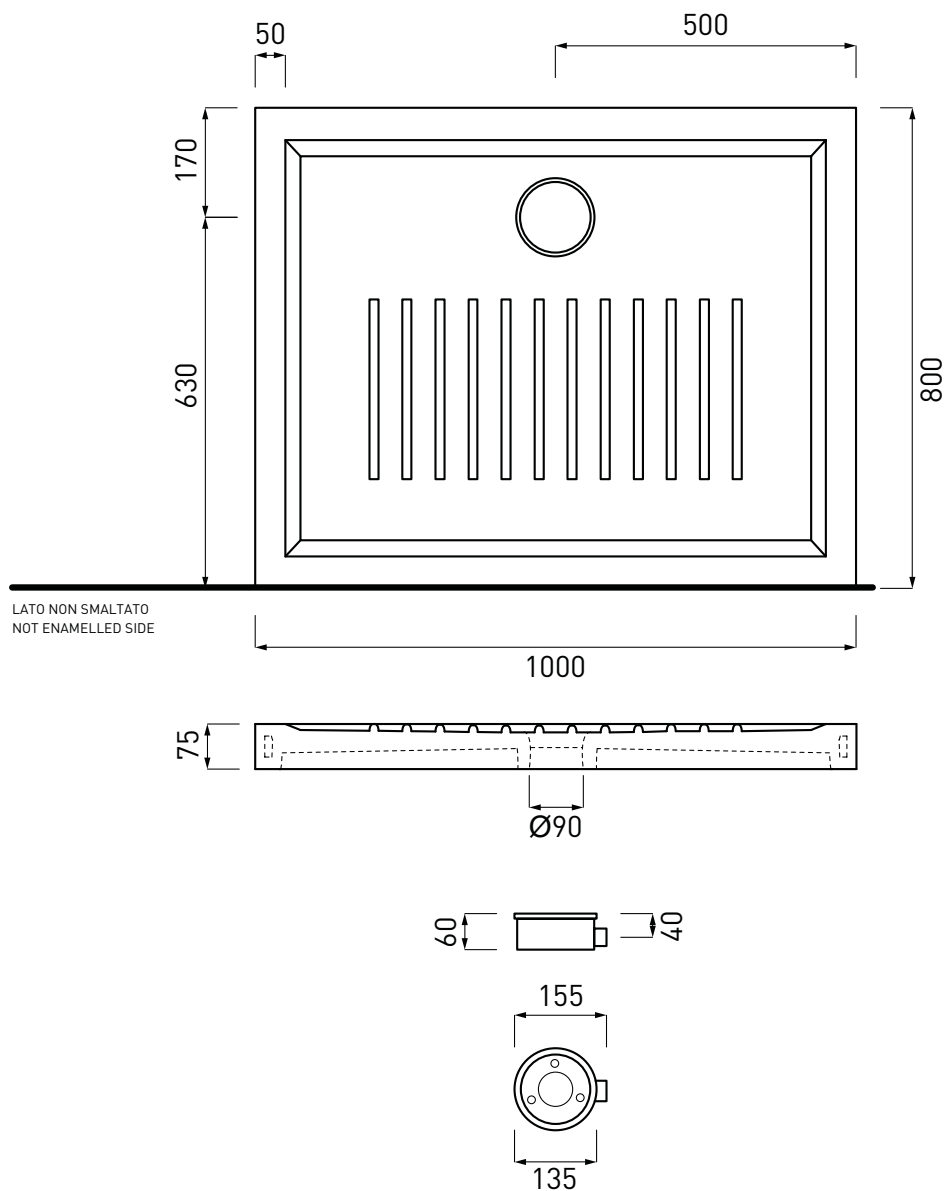

ATTENZIONE:
Le superfici, pesi e misure riportate possono presentare leggere differenze rispetto ai pezzi reali, in considerazione e accordo delle caratteristiche di tolleranza intrinseche del materiale ceramico e del suo processo produttivo. L'azienda si riserva di cambiare schede tecniche e caratteristiche di funzionamento degli articoli in ogni momento e senza necessità di preavviso.

ATTENTION:
Surfaces, weights and dimensions can show some little differences compared to the real item, following typical intrinsic characteristics of ceramics material and production. The company reserves the right to change any technical specifications/dimension and/or operating characteristics of the products at any time and without giving notice.