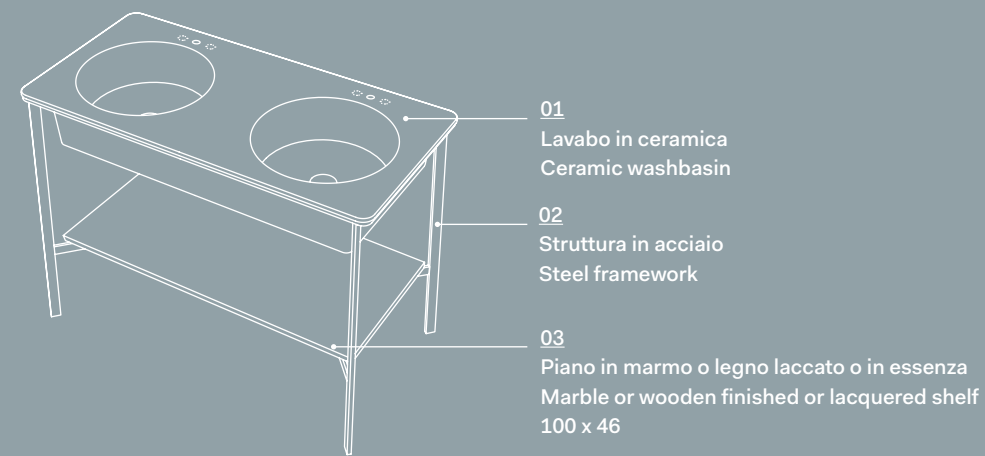

Materiali e finiture Materials and finishes

Catino Doppio 110 monoforo predisposto 3 fori, con piano
Catino Doppio 110 with 1 hole prepared 3 holes, with shelf - 110 x 54 x h83

- 01
  Lavabo in ceramica
  Ceramic washbasin
- 02
  Struttura in acciaio
  Steel framework
- 03
  Piano in marmo o legno laccato o in essenza
  Marble or wooden finished or lacquered shelf
  100 x 46

Catino Doppio 110 monoforo predisposto 3 fori, con cassetto
Catino Doppio 110 with 1 hole prepared 3 holes, with drawer - 110 x 54 x h83