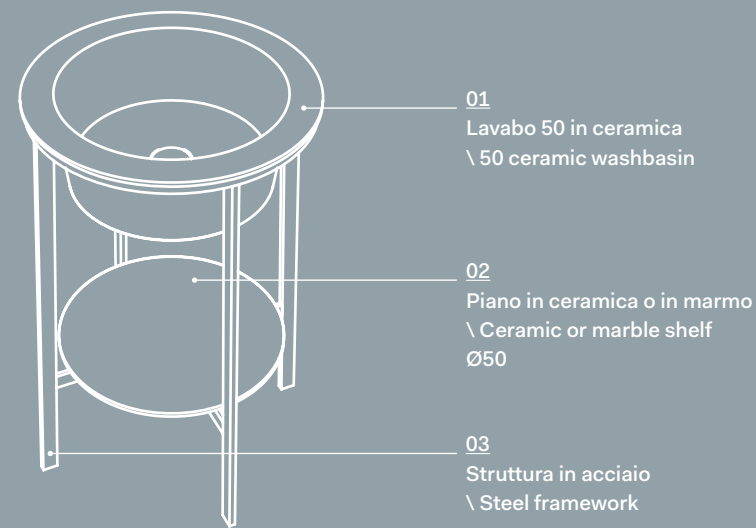

Materiali e finiture \ Materials and finishes

Catino Tondo 50 con piano \ Catino Tondo 50 with shelf - Ø50 x h83

01 Lavabo \ Washbasin

Materiale \ Material:
Ceramica \ Ceramic

fini ure \ finish s:
Le Terre di Cielo

- Talco
- Pomice
- Brina
- Basalto
- Lavagna
- Cemento
- Fango
- Cacao
- Arenaria
- Avena
- Lino
- Agave
- Muschio
- Polvere
- Cipria
- Canapa
- Bianco Lucido

02 Piano \ Shelf

Materiale \ Material:
Ceramica o marmo \
Ceramic or marble

fini ure \ finish s:
Le Terre di Cielo

- Talco
- Pomice
- Brina
- Basalto
- Lavagna
- Cemento
- Fango
- Cacao
- Arenaria
- Avena
- Lino
- Agave
- Muschio
- Polvere
- Cipria
- Canapa
- Bianco Lucido

fini ure \ finish s:
Marmo \ Marble

- Bianco Carrara Gioia
- Nero Marquinia

03 Struttura \ Framework

Materiale \ Material:
acciaio verniciato \
painted steel

verniciature \ coatings

- Nero Matt
- Bronzo Spazzolato