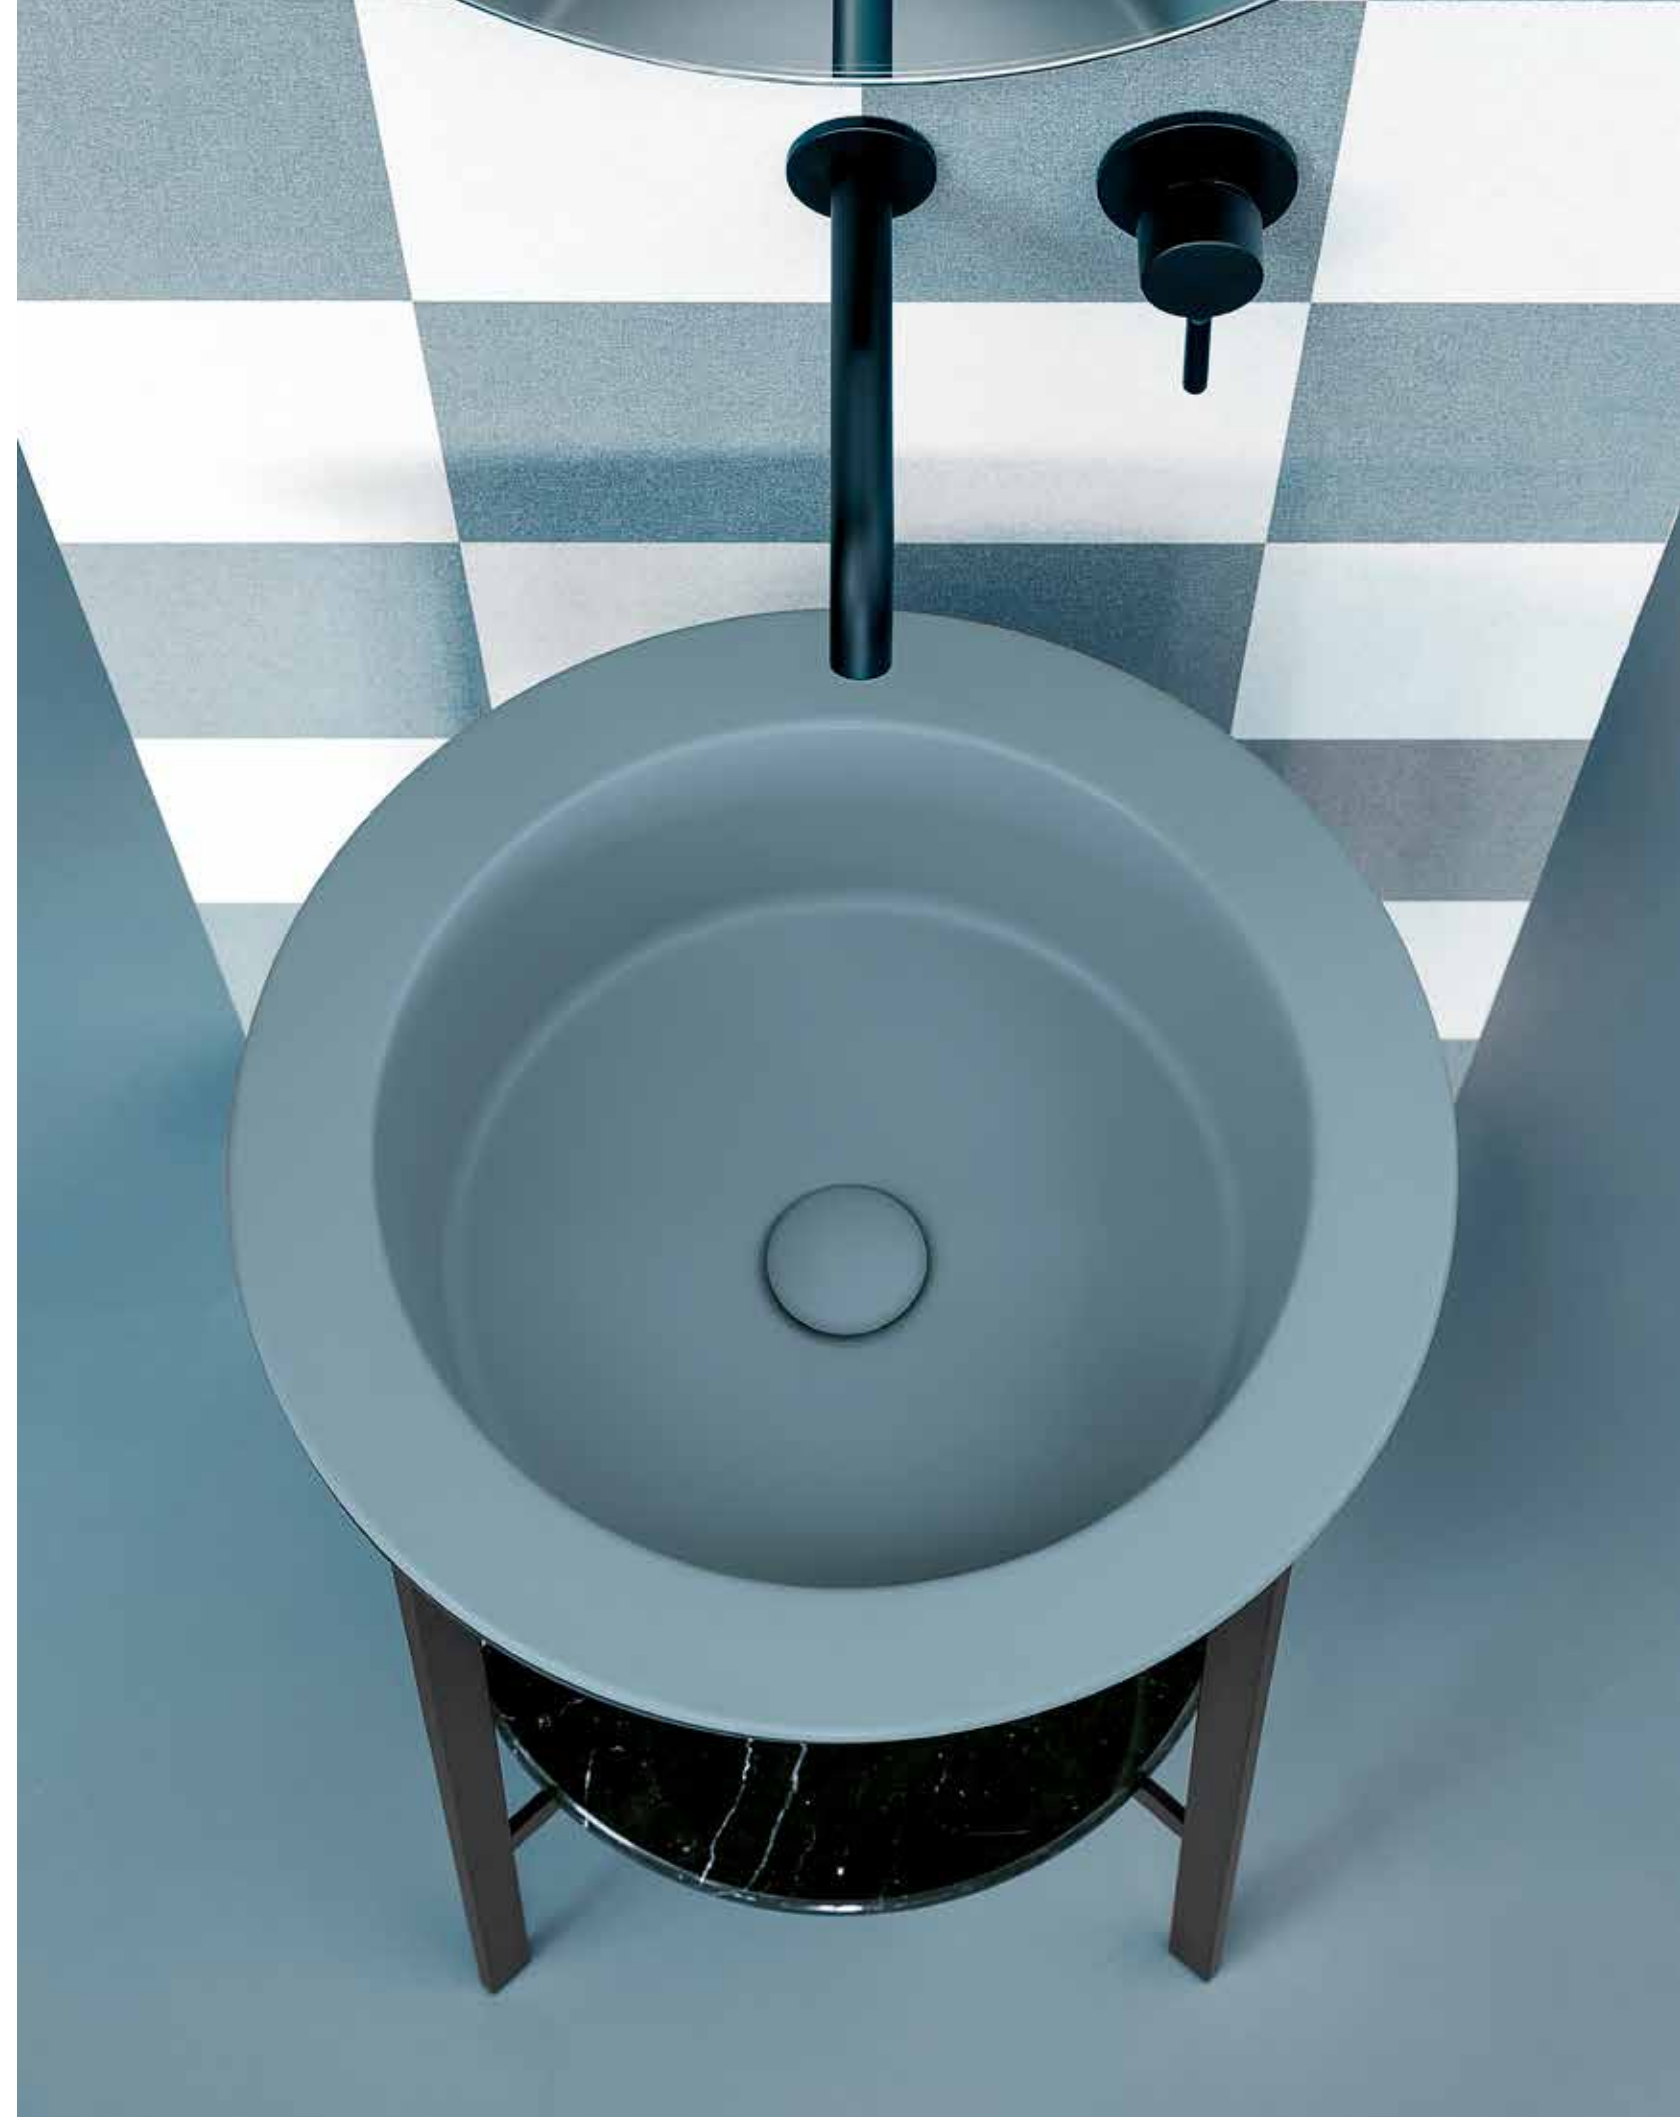

catino tondo.

Una geometria pura che si adatta a qualsiasi forma e dimensione di spazio. “Cercavamo oggetti ricchi di significato... applicando il filtro della contemporaneità volevamo raccontare la bellezza della memoria”

A pure geometry that adapts to any form and dimension in space. “We were seeking things with a wealth of meaning... We wanted to express the beauty of memory through the filter of contemporary style”