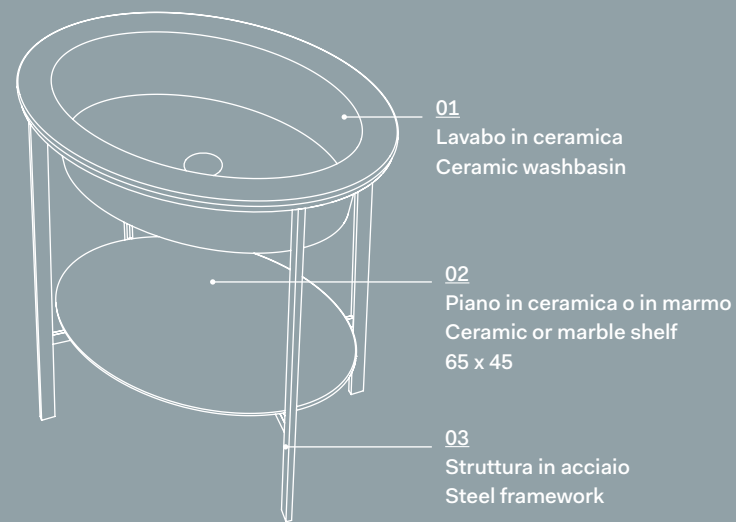

Materiali e finiture \ Materials and finishes

Catino Ovale 70 con piano \ Catino Ovale 70 with shelf - 70 x 50 x h83