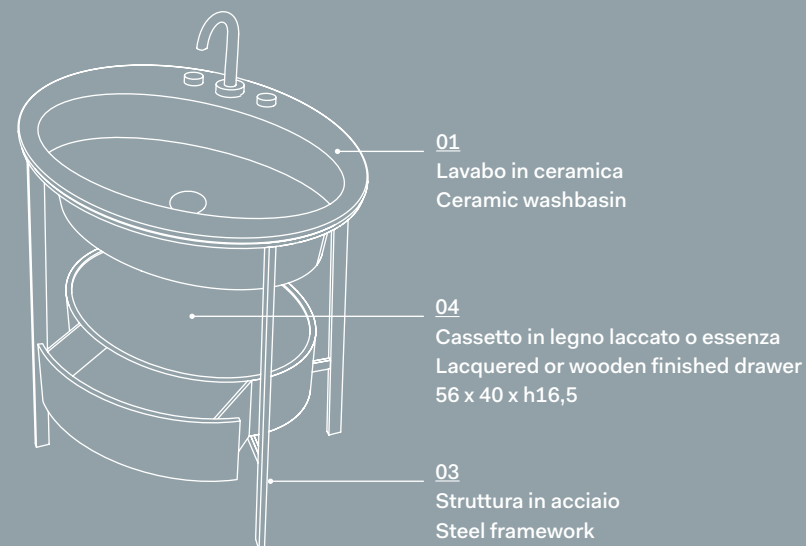

Catino Ovale 70 monoforo predisposto 3 fori, con cassetto
Catino Ovale 70 with 1 hole prepared 3 holes, with drawer - 70 x 50 x h83

01 Lavabo \ washbasin

Materiale \ Material:
Ceramica \ Ceramic

fini ure \ finish s:
Le Terre di Cielo