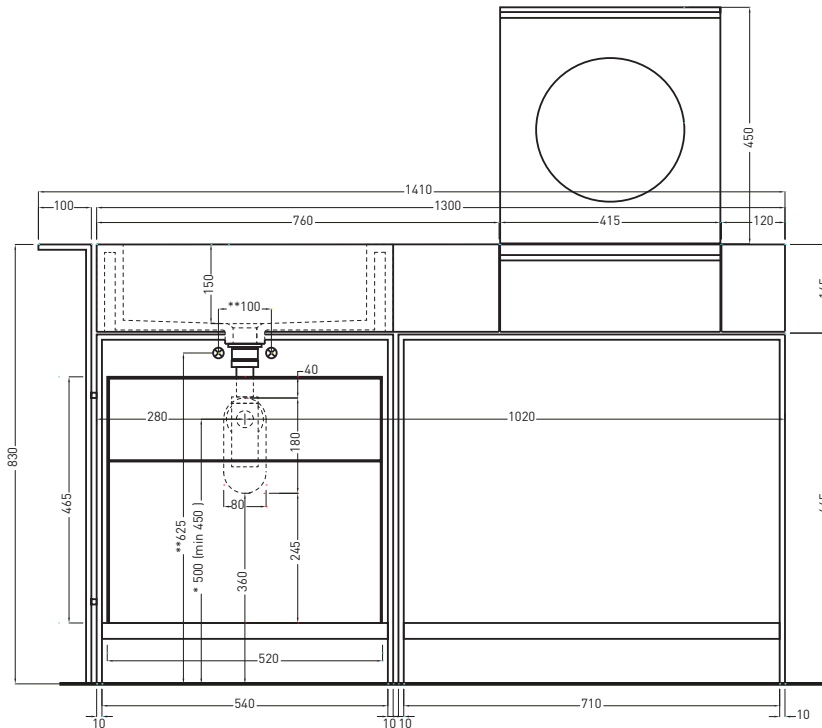

FINITURE SACCA IN CUIO

LEATHER LAUNDRY BAG FINISHES

● Nero	● Cuoio

Maggio 2018

* WATER OUTLET WITH SIFT/B / SIFN
** WATER INLET (HOT-COLD)

ATTENZIONE:
Il prodotto arriva pre-assemblato in un collo di grandi dimensioni. Il cliente provvederà solo all'allaccio alla rete idrica e l'installazione della cassetiera, laddove presente.

ATTENTION:
The product is shipped pre-assembled in a large size package. The customer will provide to the plumbing connections and the installation of the drawer, where present.

ATTENZIONE:

ATTENTION: