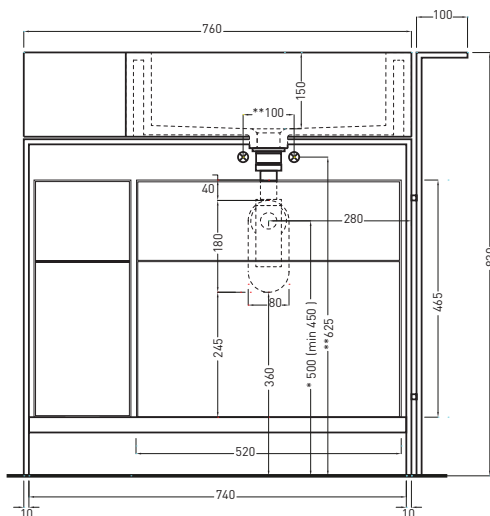

Narciso Mini

lavabo narciso mini destro \ narciso mini right washbasin

cielo
handmade in Italy

ACCESSORI/ACCESSORIES:

PIL01 - Piletta universale click-clack CROMO con coperchio in ceramica / Universal click-clak drain in CHROME with ceramic lid

PIL01NM - Piletta universale click-clack NERO MATT con coperchio in ceramica / Universal click-clak drain in MATT BLACK with ceramic lid

PIL01BR - Piletta universale click-clack BRONZO con coperchio in ceramica / Universal click-clak drain in BRONZE with ceramic lid

SISP - Sifone CROMO / CHROME siphon

SIFN - Sifone NERO MATT / MATT BLACK siphon

SIFBR - Sifone BRONZO / BRONZE siphon

NAPL - Barra porta-asciugamani reversibile / Reversible towel rail

NASC - Sacca in cuoio / Leather laundry bag

NOTE/NOTES

Lavabo in ceramica; Cassetto in legno; Struttura in acciaio verniciato; Box porta oggetti in acciaio verniciato; Sacca in cuoio
Wasbasin made of ceramic; Drawers made of wood; Painted stainless steel framework; Painted stainless steel storage box; Leather laundry bag.

NOTE/NOTES

La verniciatura del cassetto è leggermente gofrata.
The drawer laquering is slightly textured.

FINITURE LAVABO

WASHBASIN FINISHES

Le Terre di Cielo

● Talco	● Arenaria
● Pomice	● Avena
● Brina	● Lino
● Basalto	● Agave
● Lavagna	● Muschio
● Cemento	● Polvere
● Fango	● Cipria
● Cacao	● Canapa

FINITURE CASSETTIERA

DRAWERS FINISHES

laccature/laquerings

● Talco	● Avena
● Pomice	● Cemento
● Brina	● Basalto
● Arenaria	● Muschio

essenze legno/wood essences

● Rovere Grigio	● Rovere Nero
● Rovere Sbiancato	● Eucalipto
● Rovere Naturale	

FINITURE STRUTTURA

FRAMEWORK FINISHES

verniciature/coatings

● Nero Matt
● Bronzo Spazzolato
● Titanio

FINITURE BOX PORTA OGGETTI

STORAGE BOX FINISHES

verniciature/coatings

● Nero Matt
● Bronzo Spazzolato
● Titanio