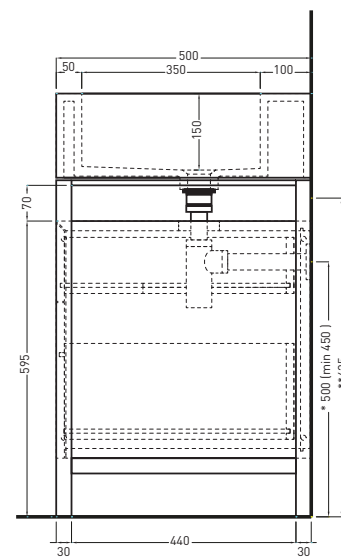

SIDE

* WATER OUTLET WITH SIFTIB / SIFN / SIFBR
** WATER INLET (HOT-COLD)

ATTENZIONE:

ATTENTION: