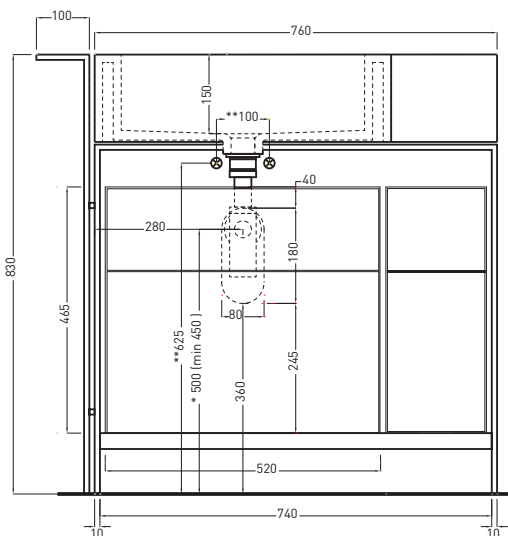

* WATER OUTLET WITH SIFTIB / SIFN / SIFBR
** WATER INLET (HOT-COLD)

FRONT