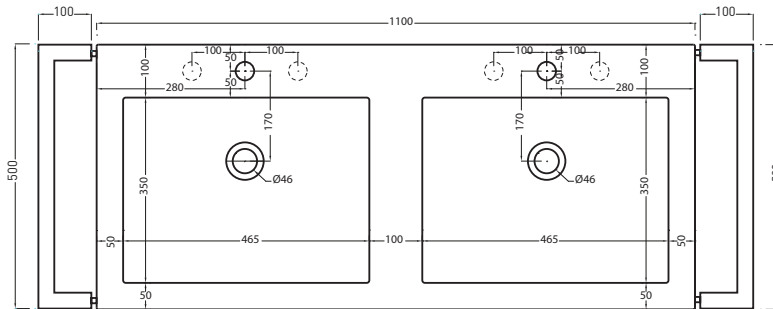

FINITURE SACCA IN CUIO

LEATHER LAUNDRY BAG FINISHES

● Nero	● Cuoio

Maggio 2018

TOP