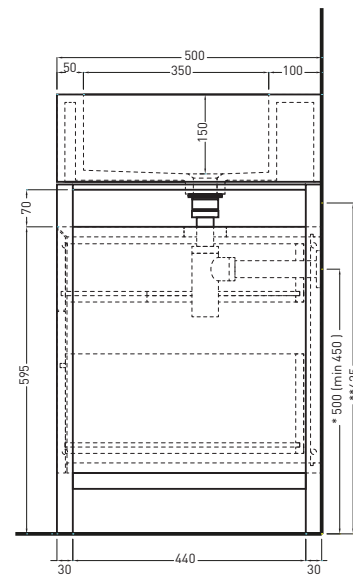

FINITURE SACCA IN CUIO

LEATHER LAUNDRY BAG FINISHES

● Nero	● Cuoio

Maggio 2018

* WATER OUTLET WITH SIFT/B / SIFN
** WATER INLET (HOT-COLD)

ATTENZIONE:
Il prodotto arriva pre-assemblato in un collo di grandi dimensioni. Il cliente provvederà solo all'allaccio alla rete idrica e l'installazione della cassetiera, laddove presente.

ATTENTION:
The product is shipped pre-assembled in a large size package. The customer will provide to the plumbing connections and the installation of the drawer, where present.

ATTENZIONE:

ATTENTION: