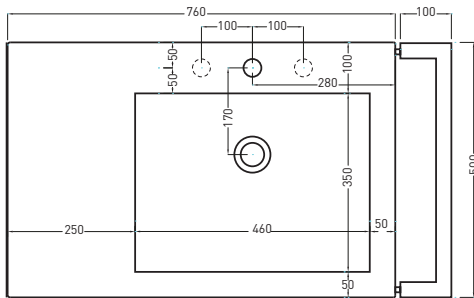

Narciso Mini

lavabo narciso mini destro \ narciso mini right washbasin

cielo
handmade in Italy

ACCESSORI/ACCESSORIES:

PIL01 - Piletta universale click-clack CROMO con coperchio in ceramica / Universal click-clak drain in CHROME with ceramic lid

PIL01NM - Piletta universale click-clack NERO MATT con coperchio in ceramica / Universal click-clak drain in MATT BLACK with ceramic lid

PIL01BR - Piletta universale click-clack BRONZO con coperchio in ceramica / Universal click-clak drain in BRONZE with ceramic lid

SISP - Sifone CROMO / CHROME siphon

SIFN - Sifone NERO MATT / MATT BLACK siphon

SIFBR - Sifone BRONZO / BRONZE siphon

NAPL - Barra porta-asciugamani reversibile / Reversible towel rail

NASC - Sacca in cuoio / Leather laundry bag

NOTE/NOTES

Lavabo in ceramica; Cassetto in legno; Struttura in acciaio verniciato; Box porta oggetti in acciaio verniciato; Sacca in cuoio
Wasbasin made of ceramic; Drawers made of wood; Painted stainless steel framework; Painted stainless steel storage box; Leather laundry bag.

NOTE/NOTES

La verniciatura del cassetto è leggermente gofrata.
The drawer laquering is slightly textured.

FINITURE LAVABO

WASHBASIN FINISHES

Le Terre di Cielo

● Talco	● Arenaria
● Pomice	● Avena
● Brina	● Lino
● Basalto	● Agave
● Lavagna	● Muschio
● Cemento	● Polvere
● Fango	● Cipria
● Cacao	● Canapa

FINITURE CASSETTIERA

DRAWERS FINISHES

laccature/laquerings

● Talco	● Avena
● Pomice	● Cemento
● Brina	● Basalto
● Arenaria	● Muschio

essenze legno/wood essences

● Rovere Grigio	● Rovere Nero
● Rovere Sbiancato	● Eucalipto
● Rovere Naturale	

FINITURE STRUTTURA

FRAMEWORK FINISHES

verniciature/coatings

● Nero Matt
● Bronzo Spazzolato
● Titanio

FINITURE BOX PORTA OGGETTI

STORAGE BOX FINISHES

verniciature/coatings

● Nero Matt
● Bronzo Spazzolato
● Titanio