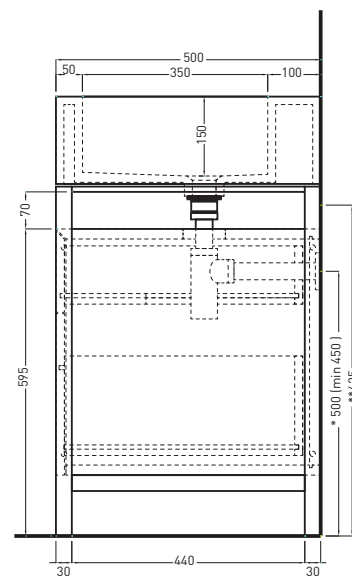

SIDE

ATTENZIONE:

ATTENTION: