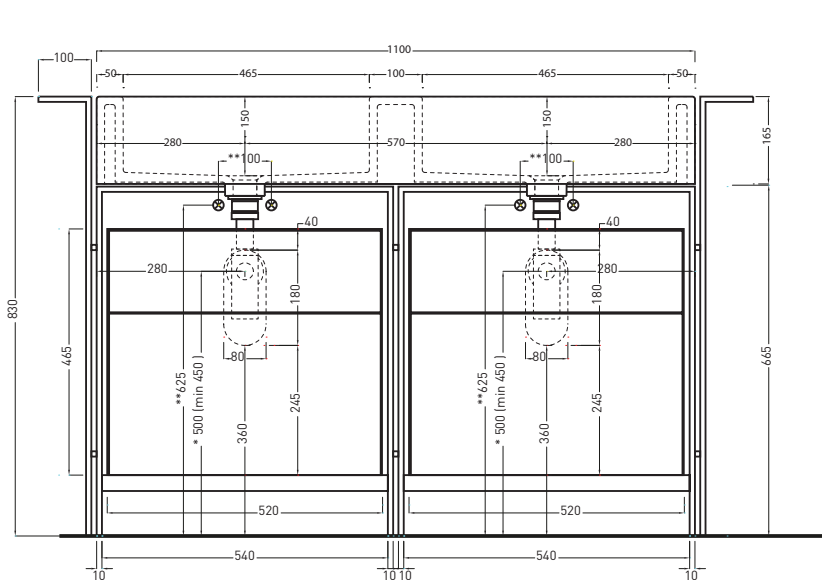

* WATER OUTLET WITH SIFTIB / SIFN
** WATER INLET (HOT-COLD)

FRONT