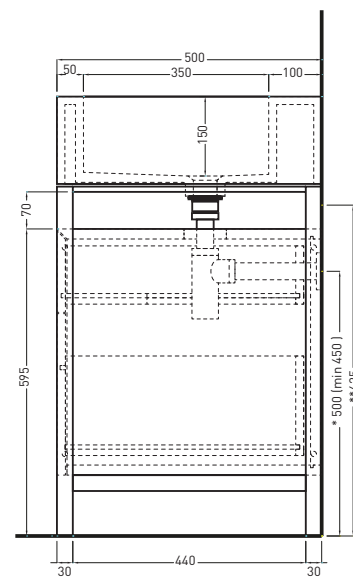

SIDE

ATTENZIONE:

ATTENTION: