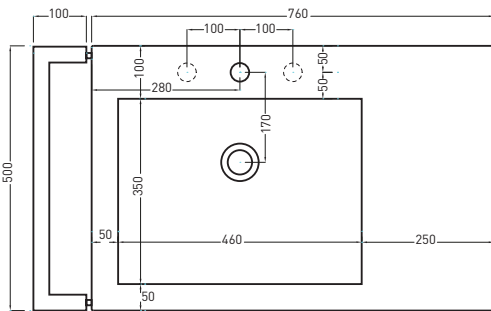

Narciso Mini

lavabo narciso mini sinistro \ narciso mini left washbasin

cielo
handmade in Italy

ACCESSORI/ACCESSORIES:

PIL01 - Piletta universale click-clack CROMO con coperchio in ceramica / Universal click-clak drain in CHROME with ceramic lid

PIL01NM - Piletta universale click-clack NERO MATT con coperchio in ceramica / Universal click-clak drain in MATT BLACK with ceramic lid

PIL01BR - Piletta universale click-clack BRONZO con coperchio in ceramica / Universal click-clak drain in BRONZE with ceramic lid

SISP - Sifone CROMO / CHROME siphon

SIFN - Sifone NERO MATT / MATT BLACK siphon

SIFBR - Sifone BRONZO / BRONZE siphon

NAPL - Barra porta-asciugamani reversibile / Reversible towel rail

NASC - Sacca in cuoio / Leather laundry bag

NOTE/NOTES

Lavabo in ceramica; Cassetto in legno; Struttura in acciaio verniciato; Box porta oggetti in acciaio verniciato; Sacca in cuoio
Washbasin made of ceramic; Drawers made of wood; Painted stainless steel framework; Painted stainless steel storage box; Leather laundry bag.

NOTE/NOTES

La verniciatura del cassetto è leggermente goffrata.
The drawer laquering is slightly textured.

FINITURE LAVABO

WASHBASIN FINISHES

Le Terre di Cielo

● Talco	● Arenaria
● Pomice	● Avena
● Brina	● Lino
● Basalto	● Agave
● Lavagna	● Muschio
● Cemento	● Polvere
● Fango	● Cipria
● Cacao	● Canapa

FINITURE CASSETTIERA

DRAWERS FINISHES

laccature/laquerings

● Talco	● Avena
● Pomice	● Cemento
● Brina	● Basalto
● Arenaria	● Muschio

essenze legno/wood essences

● Rovere Grigio	● Rovere Nero
● Rovere Sbiancato	● Eucalipto
● Rovere Naturale	

FINITURE STRUTTURA

FRAMEWORK FINISHES

verniciature/coatings

● Nero Matt
● Bronzo Spazzolato
● Titanio

FINITURE BOX PORTA OGGETTI

STORAGE BOX FINISHES

verniciature/coatings