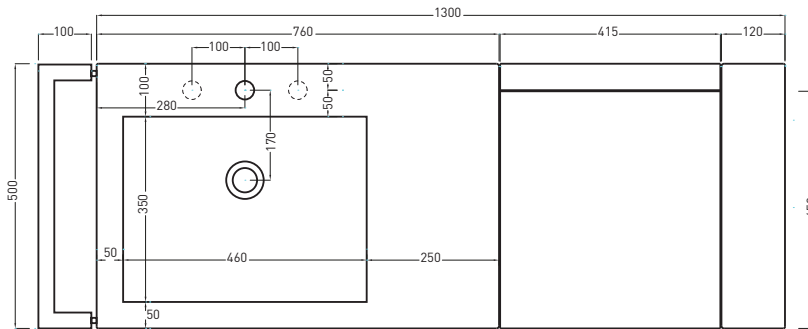

FINITURE SACCA IN CUIO

LEATHER LAUNDRY BAG FINISHES

● Nero	● Cuoio

Maggio 2018

* WATER OUTLET WITH SIFT/B / SIFN
** WATER INLET (HOT-COLD)

ATTENZIONE:
Il prodotto arriva pre-assemblato in un collo di grandi dimensioni. Il cliente provvederà solo all'allaccio alla rete idrica e l'installazione della cassetiera, laddove presente.

ATTENTION:
The product is shipped pre-assembled in a large size package. The customer will provide to the plumbing connections and the installation of the drawer, where present.

ATTENZIONE:

ATTENTION: