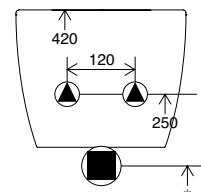

* 100 = ART.10009 + ART.10011
* 130 = ART.10019 + ART.10011