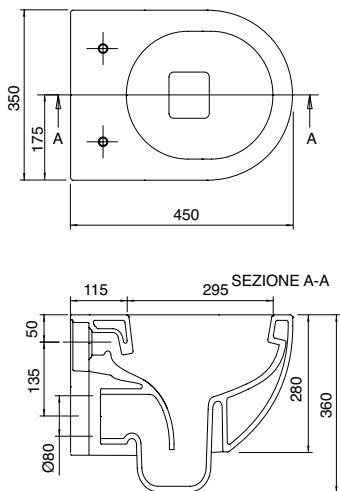

Hänge-Bidet, ausgelegt für 1-Loch-Armatur

Bidet suspendido monoforo

Биде подвесное с одним отверстием

MOON CLEAN FLUSH HUNG WC

Art. 5524/CL - 45 x 35

Wc Sospeso 6/4,5 lt

Wall-mounted WC 6/4,5 l

Cuvette suspendue 6/4,5 L

Hänge-WC 6/4,5 lt

Inodoro Suspendido 6/4,5 lt

Унитаз подвесной, 6/4,5л

MOON HUNG BIDET

Art. 5525 - 45 x 35

Bidet sospeso monoforo

Single-hole wall-mounted bidet

Bidet suspendu monotrou