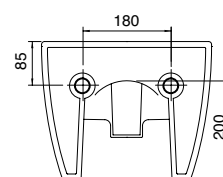

Hänge-WC 6/4,5 lt

Inodoro Suspendido 6/4,5 lt

Унитаз подвесной, 6/4,5л

MOON HUNG BIDET

Art. 5525 - 45 x 35

Bidet sospeso monoforo

Single-hole wall-mounted bidet

Bidet suspendu monotrou

Hänge-Bidet, ausgelegt für 1-Loch-Armatur

Bidet suspendido monoforo

Биде подвесное с одним отверстием

* 100 = ART.10009 + ART.10011
* 130 = ART.10019 + ART.10011

SCARABEO CERAMICHE s.r.l.

Linea arredo bagno