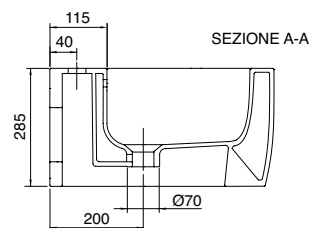

Hänge-WC 6/4,5 lt

Inodoro Suspendido 6/4,5 lt

Унитаз подвесной, 6/4,5л

MOON HUNG BIDET

Art. 5525 - 45 x 35

Bidet sospeso monoforo

Single-hole wall-mounted bidet

Bidet suspendu monotrou

Hänge-Bidet, ausgelegt für 1-Loch-Armatur

Bidet suspendido monoforo

Биде подвесное с одним отверстием

* 100 = ART.10009 + ART.10011
* 130 = ART.10019 + ART.10011

SCARABEO CERAMICHE s.r.l.

Linea arredo bagno