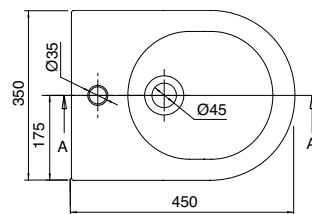

MOON HUNG BIDET

Art. 5525 - 45 x 35

Bidet sospeso monoforo

Single-hole wall-mounted bidet

Bidet suspendu monotrou

Hänge-Bidet, ausgelegt für 1-Loch-Armatur

Bidet suspendido monoforo

Биде подвесное с одним отверстием