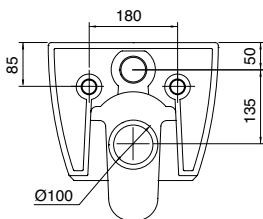

Hänge-Bidet, ausgelegt für 1-Loch-Armatur

Bidet suspendido monoforo

Биде подвесное с одним отверстием

MOON CLEAN FLUSH HUNG WC

Art. 5524/CL - 45 x 35

Wc Sospeso 6/4,5 lt

Wall-mounted WC 6/4,5 l

Cuvette suspendue 6/4,5 L

Hänge-WC 6/4,5 lt

Inodoro Suspendido 6/4,5 lt

Унитаз подвесной, 6/4,5л

MOON HUNG BIDET

Art. 5525 - 45 x 35

Bidet sospeso monoforo

Single-hole wall-mounted bidet

Bidet suspendu monotrou