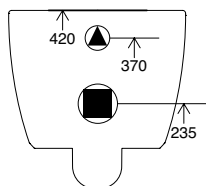

Hänge-Bidet, ausgelegt für 1-Loch-Armatur

Bidet suspendido monoforo

Биде подвесное с одним отверстием

MOON CLEAN FLUSH HUNG WC

Art. 5524/CL - 45 x 35

Wc Sospeso 6/4,5 lt

Wall-mounted WC 6/4,5 l

Cuvette suspendue 6/4,5 L

Hänge-WC 6/4,5 lt

Inodoro Suspendido 6/4,5 lt

Унитаз подвесной, 6/4,5л

MOON HUNG BIDET

Art. 5525 - 45 x 35

Bidet sospeso monoforo

Single-hole wall-mounted bidet

Bidet suspendu monotrou