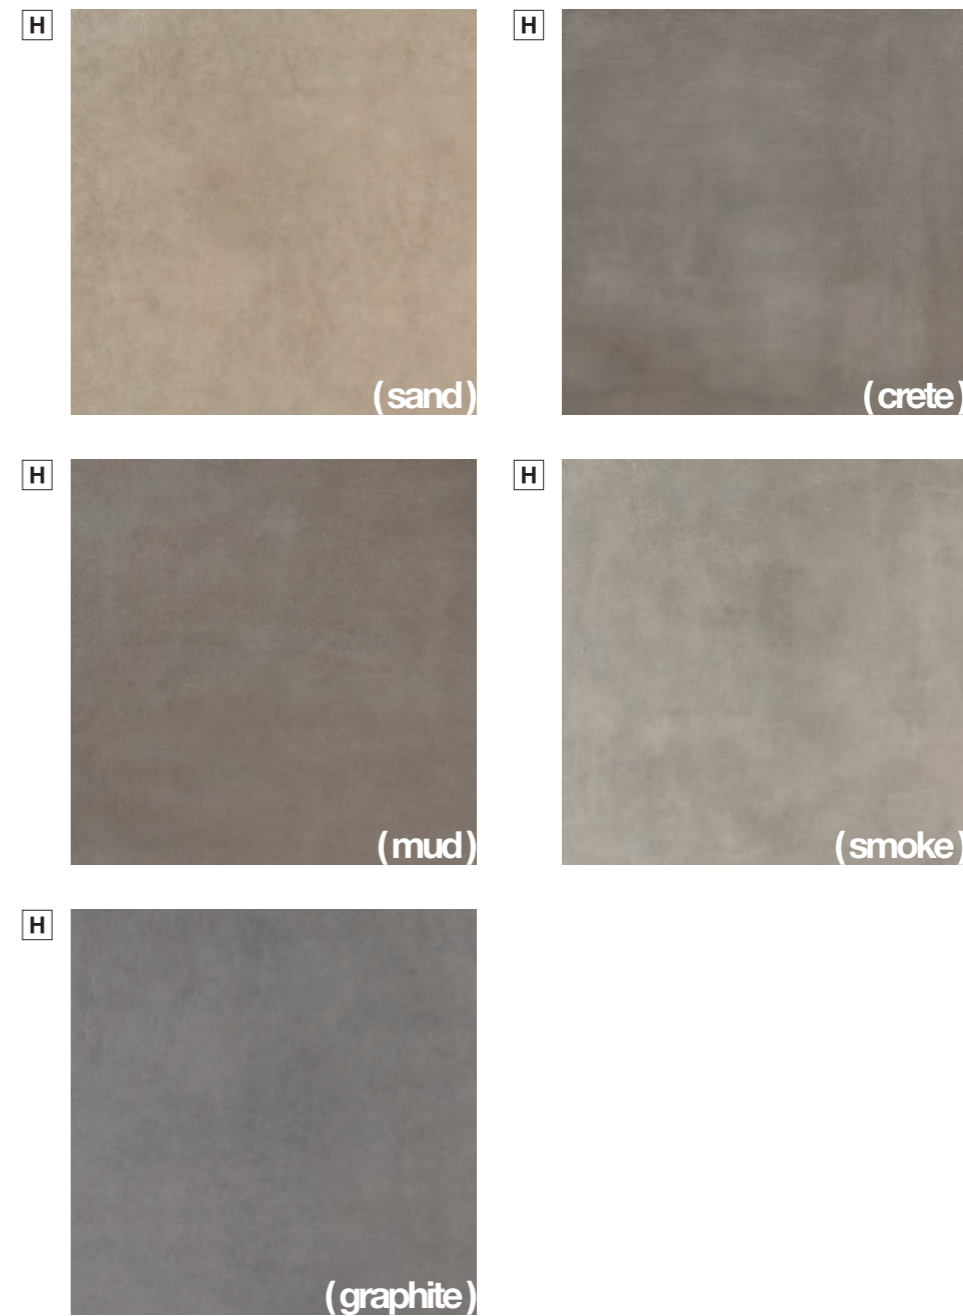

(poudre)

GRES FINE PORCELLANATO COLORATO IN MASSA / COLORBODY FINE PORCELAIN STONEWARE / GRÈS CÉRAME FIN COLORÉ DANS LA MASSE / DURCHGEFÄRBTES FEINSTEINZEUG / GRES PORCELÁNICO FINO COLOREADO EN TODA LA MASA / ГОМОГЕННЫЙ МЕЛКОЗЕРНИСТЫЙ КЕРАМОГРАНИТ

MMX6 Poudre Mud 45X45

45X45

Conforme/According to/Conforme
Gemäß/Conforme/Соответствует
UNI EN 14411 - B1a

45x45

MMX4 Poudre Sand 45X45
MMX5 Poudre Crete 45X45
MMX6 Poudre Mud 45X45
MMX7 Poudre Smoke 45X45
MMX8 Poudre Graphite 45X45