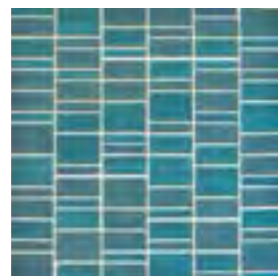

RIF. BEIGE

MJZC MOSAICO 32,5X32,5*

RIF. ARANCIO

MJZE MOSAICO 32,5X32,5*

RIF. OTTANIO

MJZF MOSAICO 32,5X32,5*

* Mosaico assemblato su rete in fibra di vetro
 Mosaic mesh - mounted on fibreglass
 Mosaïque montée sur fillet en fibre de verre
 Auf Glasfasernetz geklebtes Mosaik
 Mosaico enmallado sobre fibra de vidrio
 Мозаика, собранная на сетке из стекловолокна

colorup

FONDI / BASES / FONDS
 GRUNDFLIESEN / FONDOS
 ФОНОВАЯ ПЛИТКА

COLORUP BIANCO	COLORUP GRIGIO	COLORUP NERO	COLORUP GIALLO	GIALLO abbinato a COLORUP GRIGIO	COLORUP BEIGE	COLORUP ARANCIO	COLORUP OTTANIO	OTTANIO abbinato a COLORUP BEIGE