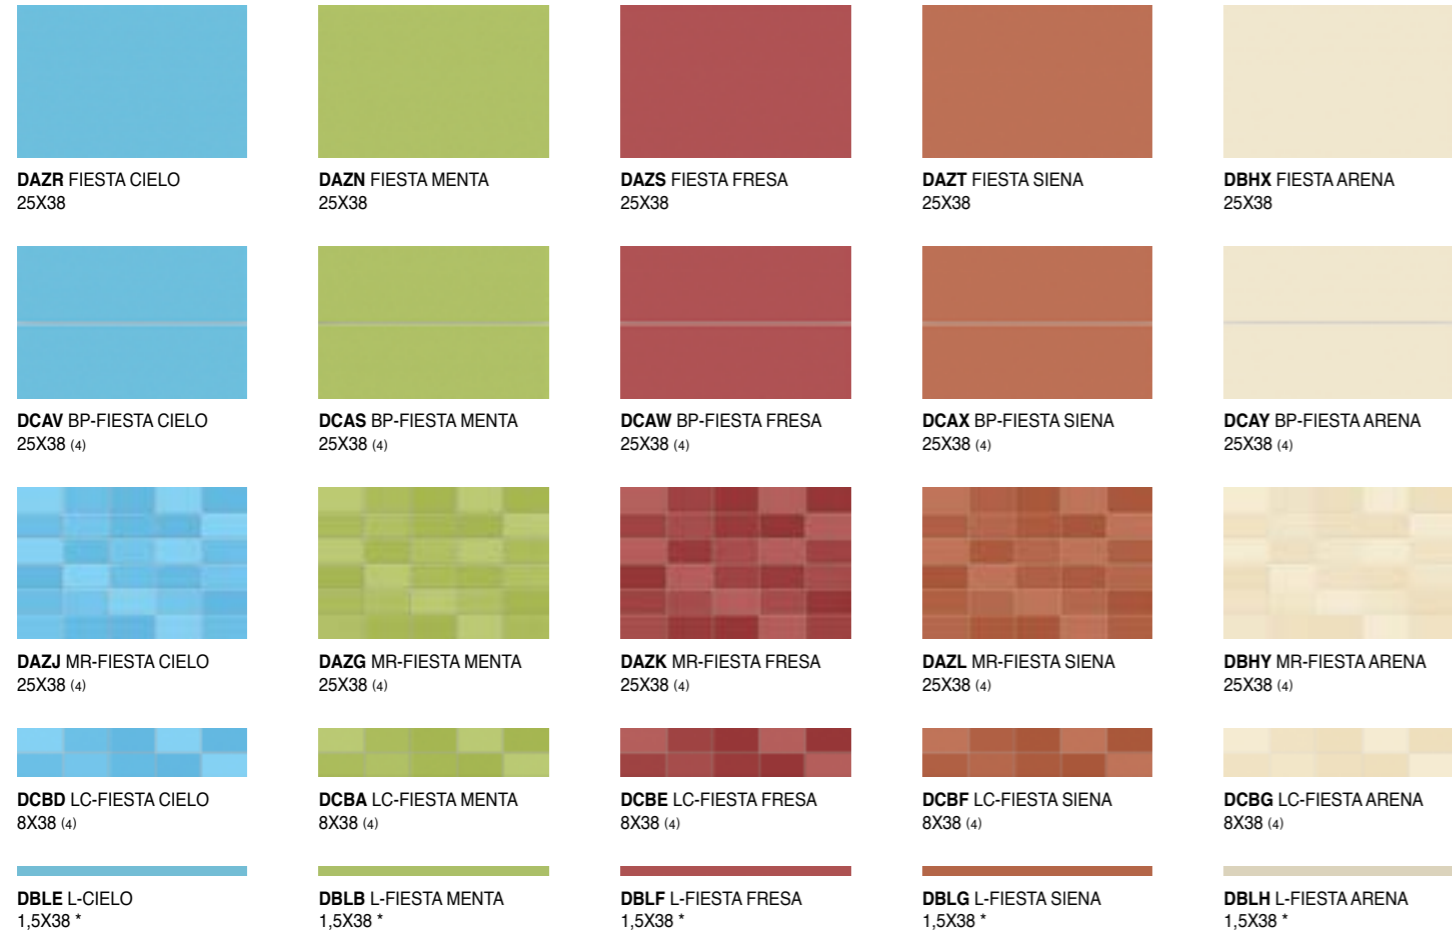

DCAU BP-FIESTA MAR
25X38 (4)

DAZF MR-FIESTA LUZ
25X38 (4)

DAZH MR-FIESTA LIMÓN
25X38 (4)

DAZI MR-FIESTA MAR
25X38 (4)

DCAZ LC-FIESTA LUZ
8X38 (4)

DCBB LC-FIESTA LIMÓN
8X38 (4)

DCBC LC-FIESTA MAR
8X38 (4)

RIF. LUZ, LIMÓN, MENTA

DBKX D-PÉTALOS-SOL
25X38

RIF. LUZ, CIELO, MAR

DBKY D-PÉTALOS-MAR
25X38

RIF. ARENA, SIENA, FRESA

DBKZ D-PÉTALOS-TIERRA
25X38

(fiesta)

RIVESTIMENTO IN PASTA BIANCA / WHITE BODY WALL TILE / CARREUX DE MUR EN PÂTE BLANCHE
WEISSSCHERBIGE WANDFLIESEN / REVESTIMIENTOS DE PASTA BLANCA / ОБЛИЦОВОЧНАЯ ПЛИТКА БЕЛОЙ ПАСТЫ

* Listello in pasta di vetro
Glass paste strip tile
Listel en pâte de verre
Leiste aus Glasmasse
Plaqueta de pasta de vidrio
Бордюр из стекляннй пасты

fiesta

FONDI / BASES / FONDS
GRUNDFLIESEN / FONDOS
ФОНОВАЯ ПЛИТКА

PAVIMENTI ABBINATI / MATCHING FLOOR TILES / REVÊTEMENTS DE SOL POUVANT ÊTRE ASSORTIS
KOMBINIERBARE BODENBELÄGE / PAVIMENTOS COMBINABLES / СОЧЕТАЮЩИЕСЯ НАПОЛЬНЫЕ МАТЕРИАЛЫ

OREGON	PERLA	PERLA	PERLA	PERLA	BEIGE	MOKA	PERLA	PERLA
	GRIS	GRIS	GRIS	GRIS	GRIS		GRIS	GRIS
	NEGRO							
TREVERKWAY	FRASSINO	FRASSINO	FRASSINO	FRASSINO	FRASSINO	FRASSINO	FRASSINO	FRASSINO
	LARICE	LARICE	LARICE	LARICE	LARICE	LARICE	LARICE	LARICE
	QUERCIA	QUERCIA	QUERCIA	QUERCIA	QUERCIA	QUERCIA	QUERCIA	QUERCIA
TREVERKMOOD	FAGGIO	FAGGIO	FAGGIO	FAGGIO	FAGGIO	FAGGIO	FAGGIO	FAGGIO
	NOCE	NOCE	NOCE	NOCE	NOCE	NOCE	NOCE	NOCE
	ROVERE	ROVERE	ROVERE	ROVERE	ROVERE	ROVERE	ROVERE	ROVERE
	MOGANO	MOGANO	MOGANO	MOGANO	MOGANO	MOGANO	MOGANO	MOGANO