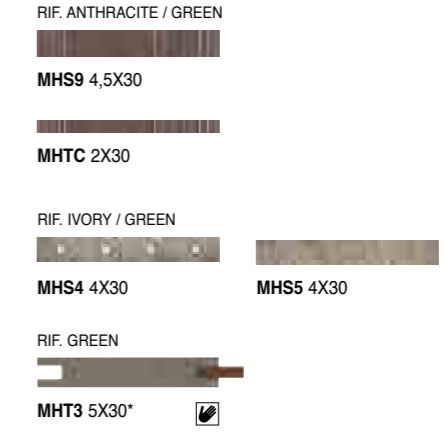

60X60 RETT.

MHHT STONE-COLLECTION IVORY RETT. 60X60
 MHJL STONE-COLLECTION WHITE RETT. 60X60
 MHJM STONE-COLLECTION ANTHRACITE RETT. 60X60
 MHJN STONE-COLLECTION GREEN RETT. 60X60

30X120 RETT.

MLZF STONE-COLLECTION IVORY RETT. 30X120
 MLZG STONE-COLLECTION WHITE RETT. 30X120
 MLZH STONE-COLLECTION ANTHRACITE RETT. 30X120
 MLZJ STONE-COLLECTION GREEN RETT. 30X120

60X60

MHHN STONE-COLLECTION IVORY 60X60
 MHHP STONE-COLLECTION WHITE 60X60
 MHHQ STONE-COLLECTION ANTHRACITE 60X60
 MHHR STONE-COLLECTION GREEN 60X60

7,5X60 RETT.

MHSR STONE-COLLECTION IVORY RETT. 7,5X60*
 MHST STONE-COLLECTION WHITE RETT. 7,5X60*
 MHSU STONE-COLLECTION ANTHRACITE RETT. 7,5X60*
 MHSV STONE-COLLECTION GREEN RETT. 7,5X60*

30X60 RETT.

MHSD STONE-COLLECTION IVORY RETT. 30X60
 MHSE STONE-COLLECTION WHITE RETT. 30X60
 MHSF STONE-COLLECTION ANTHRACITE RETT. 30X60
 MHSG STONE-COLLECTION GREEN RETT. 30X60

(stone-collection)

GRES FINE PORCELLANATO COLORATO IN MASSA / COLORBODY FINE PORCELAIN STONEWARE / GRÈS CÉRAME FIN COLORÉ DANS LA MASSE
DURCHGEFÄRBTES FEINSTEINZEUG / GRES PORCELÁNICO FINO COLOREADO EN TODA LA MASA / ГОМОГЕННЫЙ МЕЛКОЗЕРНИСТЫЙ КЕРАМОГРАНИТ