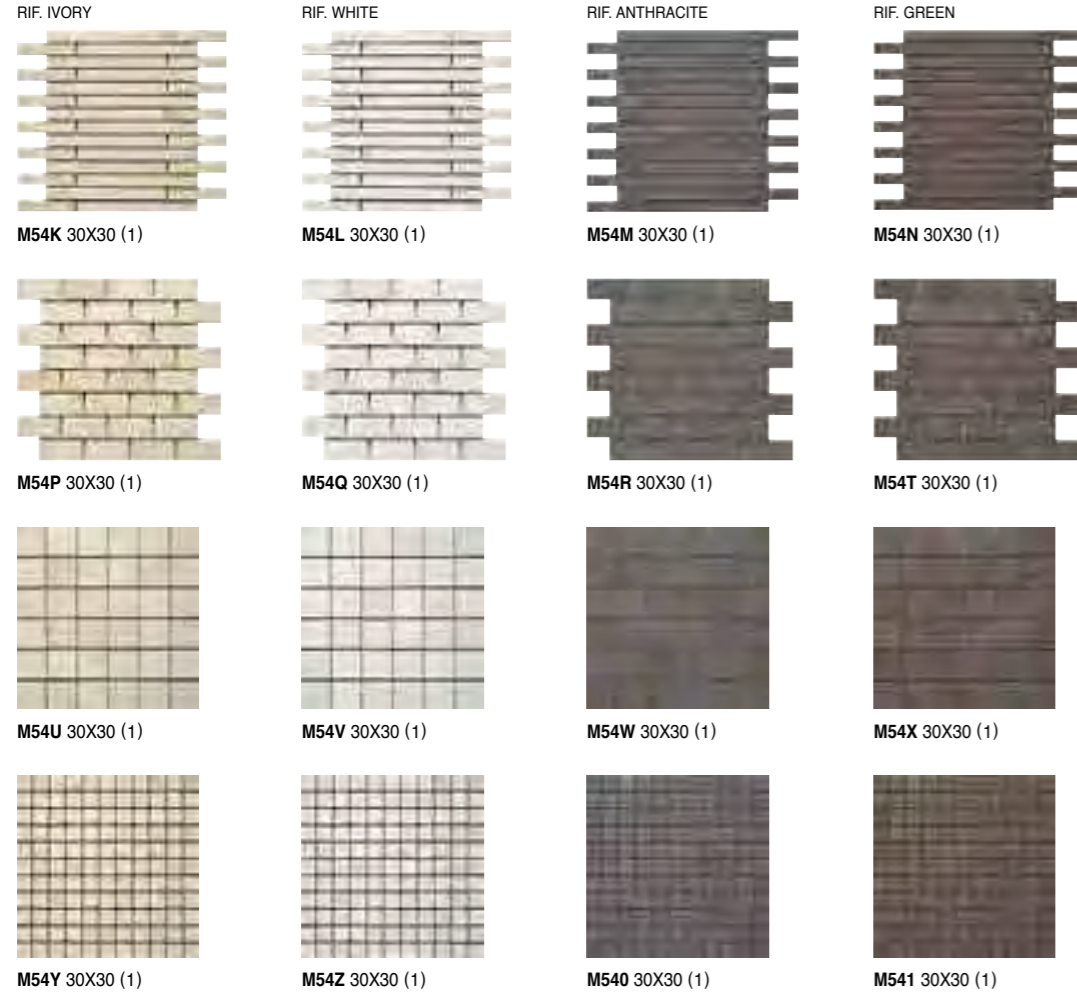

60X60

MHHN STONE-COLLECTION IVORY 60X60
 MHHP STONE-COLLECTION WHITE 60X60
 MHHQ STONE-COLLECTION ANTHRACITE 60X60
 MHHR STONE-COLLECTION GREEN 60X60

7,5X60 RETT.

MHSR STONE-COLLECTION IVORY RETT. 7,5X60*
 MHST STONE-COLLECTION WHITE RETT. 7,5X60*
 MHSU STONE-COLLECTION ANTHRACITE RETT. 7,5X60*
 MHSV STONE-COLLECTION GREEN RETT. 7,5X60*

30X60 RETT.

MHSD STONE-COLLECTION IVORY RETT. 30X60
 MHSE STONE-COLLECTION WHITE RETT. 30X60
 MHSF STONE-COLLECTION ANTHRACITE RETT. 30X60
 MHSG STONE-COLLECTION GREEN RETT. 30X60

(stone-collection)

GRES FINE PORCELLANATO COLORATO IN MASSA / COLORBODY FINE PORCELAIN STONEWARE / GRÈS CÉRAME FIN COLORÉ DANS LA MASSE
DURCHGEFÄRBTES FEINSTEINZEUG / GRES PORCELÁNICO FINO COLOREADO EN TODA LA MASA / ГОМОГЕННЫЙ МЕЛКОЗЕРНИСТЫЙ КЕРАМОГРАНИТ