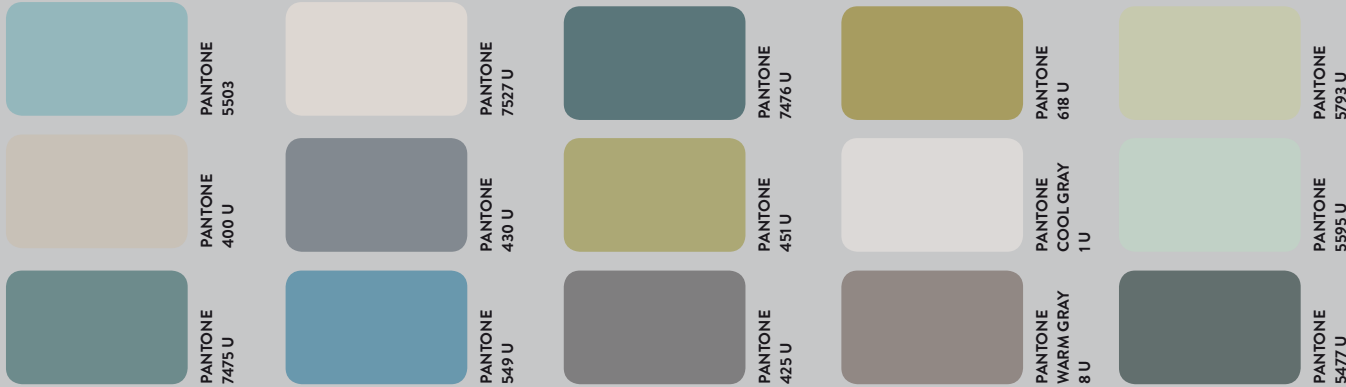

ABBINAMENTI

MATCHINGS
PASSENDE KOMBINATIONEN
COLORIS COMPATIBLES

UN PUNTO DI VISTA CONTEMPORANEO SU COLORI-MATERIA E ABBINABILITÀ
CONSIGLIATI DAI NOSTRI ARCHITETTI E DESIGNER. UN SUGGERIMENTO PER ISPIRAZIONI, RICERCA E MIX&MATCH,
DALLA MATERIA ALL'INTERIOR DESIGN, PASSANDO PER LE TENDENZE DELLA MODA E DELL'ARREDAMENTO.

A CONTEMPORARY TAKE ON COLOURS, MATERIALS AND COMBINATIONS RECOMMENDED BY OUR ARCHITECTS AND
DESIGNERS. A SUGGESTION FOR IDEAS, RESEARCH AND MIXING & MATCHING - FROM THE MATERIAL TO THE INTERIOR
DESIGN, PASSING THROUGH THE LATEST FASHION AND HOME DECOR TRENDS ON THE WAY.

EINE ZEITGEMÄSSE SICHT DER FARBEN, MATERIALIEN UND KOMBINATIONEN, DIE UNSERE ARCHITEKTEN UND
DESIGNER EMPFEHLEN. IDEEN ALS INSPIRATIONEN, STUDIEN UND MIX&MATCH, VON DER MATERIE ÜBER MODE- UND
EINRICHTUNGSTRENDS ZUM INTERIEUR DESIGN.

UN POINT DE VUE CONTEMPORAIN SUR LES COULEURS/MATIÈRES ET SUR LES ASSORTIMENTS RECOMMANDÉS PAR NOS
ARCHITECTES ET DESIGNERS. UN CONSEIL POUR LES INSPIRATIONS, LA RECHERCHE ET LE MIX AND MATCH,
DE LA MATIÈRE À LA DÉCORATION D'INTÉRIEUR, EN PASSANT PAR LES TENDANCES DE LA MODE ET DE L'AMEUBLEMENT.

ABBINAMENTI
CROMATICI

CHROMATIC
MATCHINGS

ELBA

MIKONOS

LIPARI

STROMBOLI

PONZA

ABBINAMENTI
TRA SERIE

TILE MATCHINGS