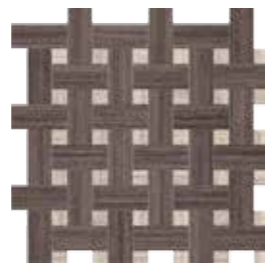

White Mosaico Intreccio 30x30/12"x12" R MF55

Ash Mosaico Intreccio 30x30/12"x12" R MF50

Grey Mosaico Intreccio 30x30/12"x12" R MF54

Black Mosaico Intreccio 30x30/12"x12" R MF52

Beige Mosaico Intreccio 30x30/12"x12" R MF51