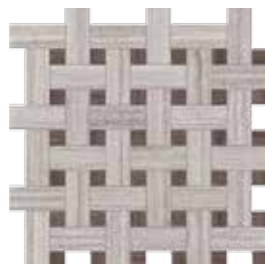

V2  
Slight

White Mosaico 30x30/12"x12" R MF49

Ash Mosaico 30x30/12"x12" R MF44

Grey Mosaico 30x30/12"x12" R MF48

Black Mosaico 30x30/12"x12" R MF46

Beige Mosaico 30x30/12"x12" R MF45

Brown Mosaico 30x30/12"x12" R MF47

White Mosaico Intreccio 30x30/12"x12" R MF55

Ash Mosaico Intreccio 30x30/12"x12" R MF50

Grey Mosaico Intreccio 30x30/12"x12" R MF54

Black Mosaico Intreccio 30x30/12"x12" R MF52

Beige Mosaico Intreccio 30x30/12"x12" R MF51