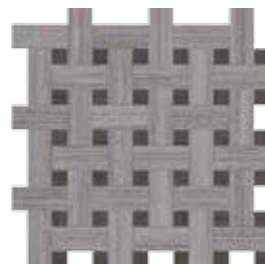

V2  
Slight

White Mosaico 30x30/12"x12" R MF49

Ash Mosaico 30x30/12"x12" R MF44

Grey Mosaico 30x30/12"x12" R MF48

Black Mosaico 30x30/12"x12" R MF46

Beige Mosaico 30x30/12"x12" R MF45

Brown Mosaico 30x30/12"x12" R MF47

White Mosaico Intreccio 30x30/12"x12" R MF55

Ash Mosaico Intreccio 30x30/12"x12" R MF50

Grey Mosaico Intreccio 30x30/12"x12" R MF54

Black Mosaico Intreccio 30x30/12"x12" R MF52

Beige Mosaico Intreccio 30x30/12"x12" R MF51