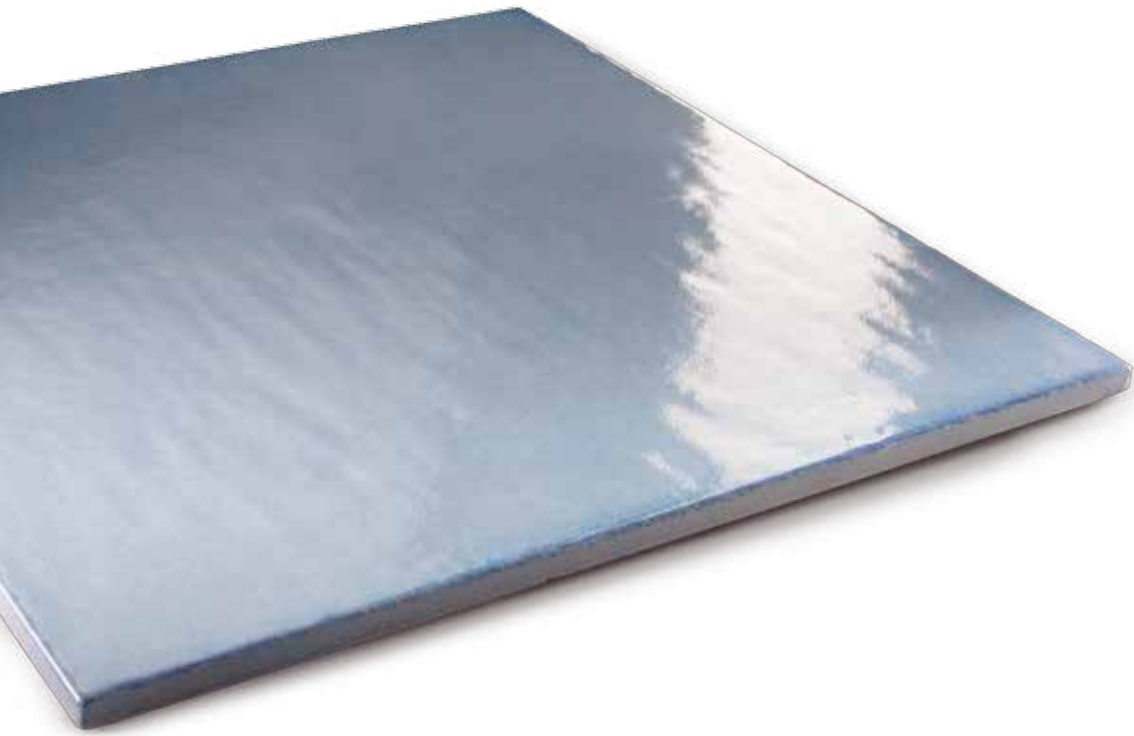

Collection

Orizzonti

Gres smaltato Cat. Blla Glazed stoneware Cat. Blla

1 formato size

3 colori colours

Pavimento Floor tile

30x30 12"x12"

Azzurro

Caratteristiche | Features

Le piastrelle della collezione "Orizzonti" sono in Gres smaltato e secondo la norma EN 14411 appartengono al gruppo BIIa. Inoltre queste piastrelle rispondono ai requisiti imposti dal marchio CE.
 Tiles of series "Orizzonti" are produced in glazed stoneware and according to the current european set of rules, they belong to the BIIa group (Rule EN 14411: 2012). Moreover these tiles fulfil the necessary qualifications requested by the CE brand.