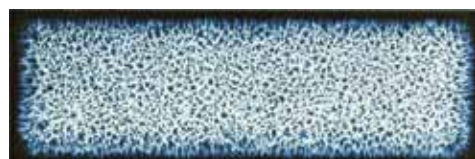

Brique #04 Blue 6,5x20 cm / 2,5"x8"