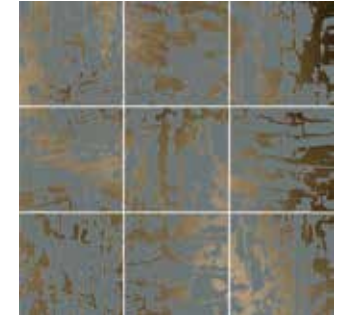

Abstract Grigio
20x20 cm / 8"x8"