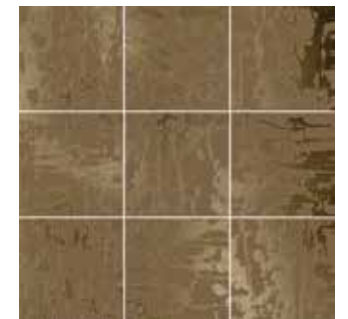

Abstract Moka
20x20 cm / 8"x8"