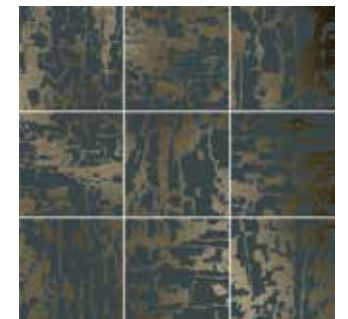

Abstract Nero
20x20 cm / 8"x8"