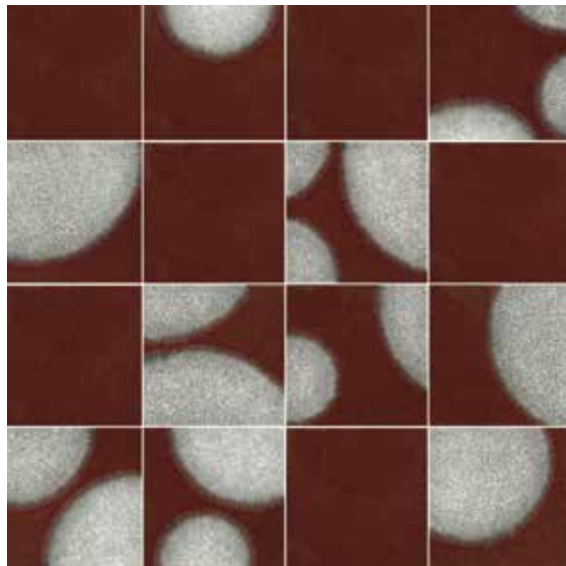

I materiali reagenti utilizzati sulla superficie producono in fase di cottura emisferi che decorano la superficie in modo disomogeneo. Ciascuna delle tre varianti colore che compongono la serie è formata da 16 diverse grafiche che garantiscono una posa varia e multiforme.

BOLLE, con una superficie smaltata dalle lucenti profondità, viene realizzato in un unico formato 15x15 e si presta unicamente per un uso da rivestimento. Un fondo tinta unita coordinato per pavimenti - 30x30 - completa la serie.

Bolle reinterprets and develops some forms of decoration related to recent past epochs. With a vaguely Eighties appearance, the collection offers a material in warm captivating colours that range from ultramarine to emerald green, passing through red. The reagent materials used on the surface produce hemispheres in the firing phase which decorate the surface unevenly. Each of the three colour variants comprising the series is made up of 16 different graphic patterns which ensure a varied and multiform installation. BOLLE, with a surface glazed by glossy depths, comes in a single format, 15x15 cm (6"x6"), and is only suitable for use as wall covering. A plain colour tile for floor, 30x30 cm (12"x12"), complete the collection.

RI

Spessore 1 cm
Thickness 1 cm / 0,39"

Bolle Rosso 15x15 cm / 6"x6"

Bolle Pavimento Rosso 30x30 cm / 12"x12"

Bolle Verde 15x15 cm / 6"x6"

Bolle Pavimento Verde 30x30 cm / 12"x12"

Bolle Blu 15x15 cm / 6"x6"