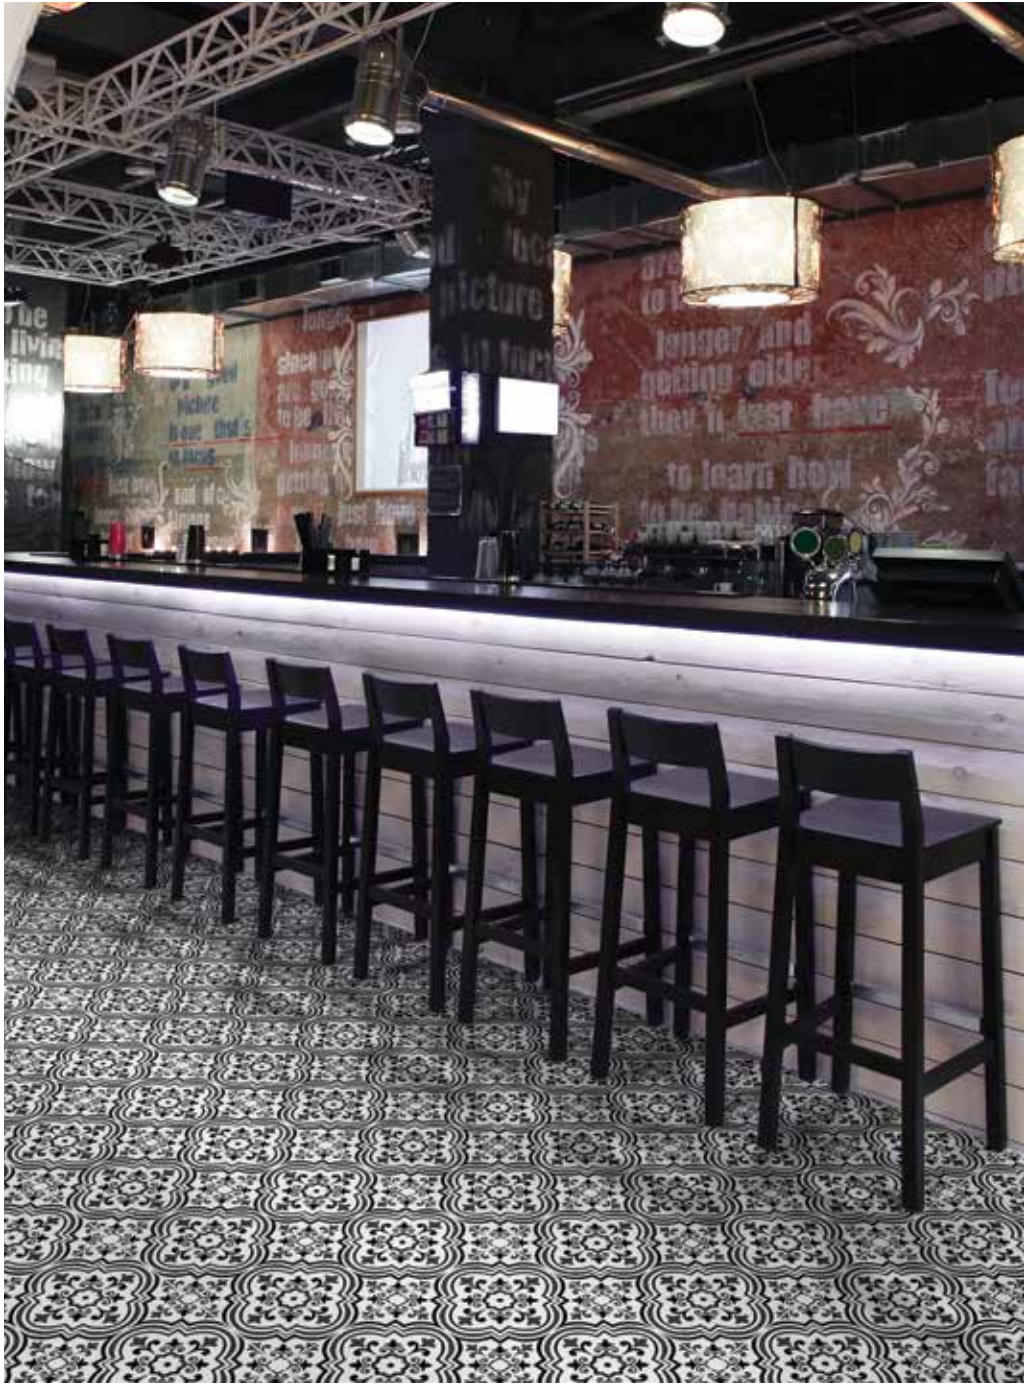

City glamour #02 Black on White base 60x60 cm / 24"x24"