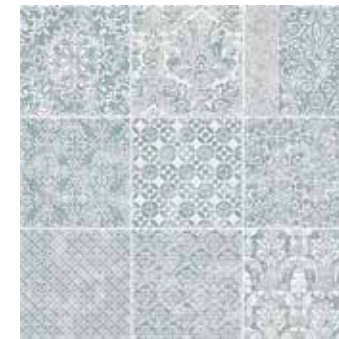

## 9 Patterns Random Mix

9 Random Mix Patterns

20x20 cm / 8"x8"

Spessore 1 cm

Thickness 1 cm / 0,39"

Base tile White  
20x20 / 8"x 8"

Base tile Black  
20x20 / 8"x 8"

La chic 20x20 cm / 8"x8"  
Gold on White (only wall)

La chic 20x20 cm / 8"x8"  
Gold on Black (only wall)

La chic 20x20 cm / 8"x8"  
Glace

La chic 20x20 cm / 8"x8"  
Desert

La chic 20x20 cm / 8"x8"  
Ocean

La chic 20x20 cm / 8"x8"  
Mer

La chic 20x20 cm / 8"x8"  
Quartz Rose