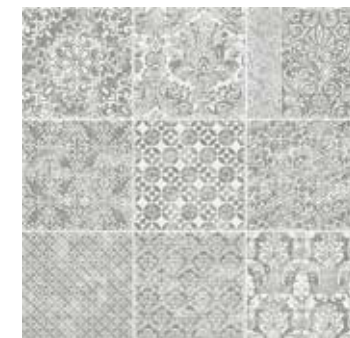

La chic 20x20 cm / 8"x8"
Volcan