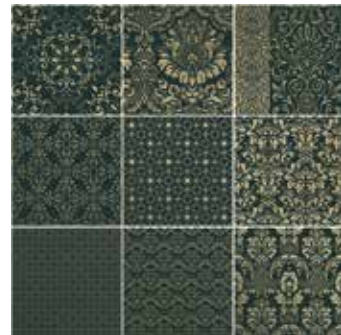

## 9 Patterns Random Mix

9 Random Mix Patterns

20x20 cm / 8"x8"

Spessore 1 cm

Thickness 1 cm / 0,39"

Base tile White  
20x20 / 8"x 8"

Base tile Black  
20x20 / 8"x 8"

La chic 20x20 cm / 8"x8"  
Gold on White (only wall)

La chic 20x20 cm / 8"x8"  
Gold on Black (only wall)

La chic 20x20 cm / 8"x8"  
Glace

La chic 20x20 cm / 8"x8"  
Desert

La chic 20x20 cm / 8"x8"  
Ocean

La chic 20x20 cm / 8"x8"  
Mer

La chic 20x20 cm / 8"x8"  
Quartz Rose