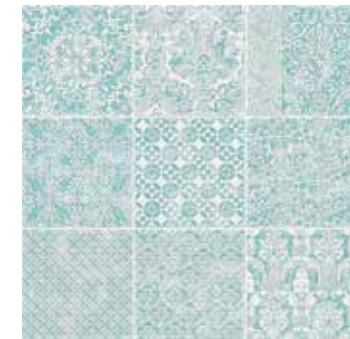

La chic 20x20 cm / 8"x8"  
Gold on Black (only wall)

La chic 20x20 cm / 8"x8"  
Glace

La chic 20x20 cm / 8"x8"  
Desert

La chic 20x20 cm / 8"x8"  
Ocean

La chic 20x20 cm / 8"x8"  
Mer

La chic 20x20 cm / 8"x8"  
Quartz Rose

La chic 20x20 cm / 8"x8"  
Terre

La chic 20x20 cm / 8"x8"  
Forêt

La chic 20x20 cm / 8"x8"  
Volcan