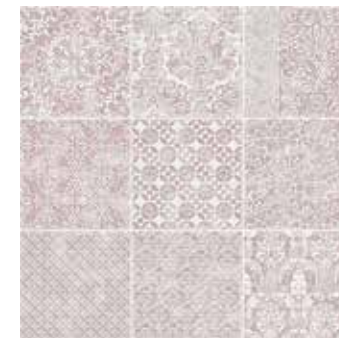

La chic 20x20 cm / 8"x8"  
Gold on Black (only wall)

La chic 20x20 cm / 8"x8"  
Glace

La chic 20x20 cm / 8"x8"  
Desert

La chic 20x20 cm / 8"x8"  
Ocean

La chic 20x20 cm / 8"x8"  
Mer

La chic 20x20 cm / 8"x8"  
Quartz Rose