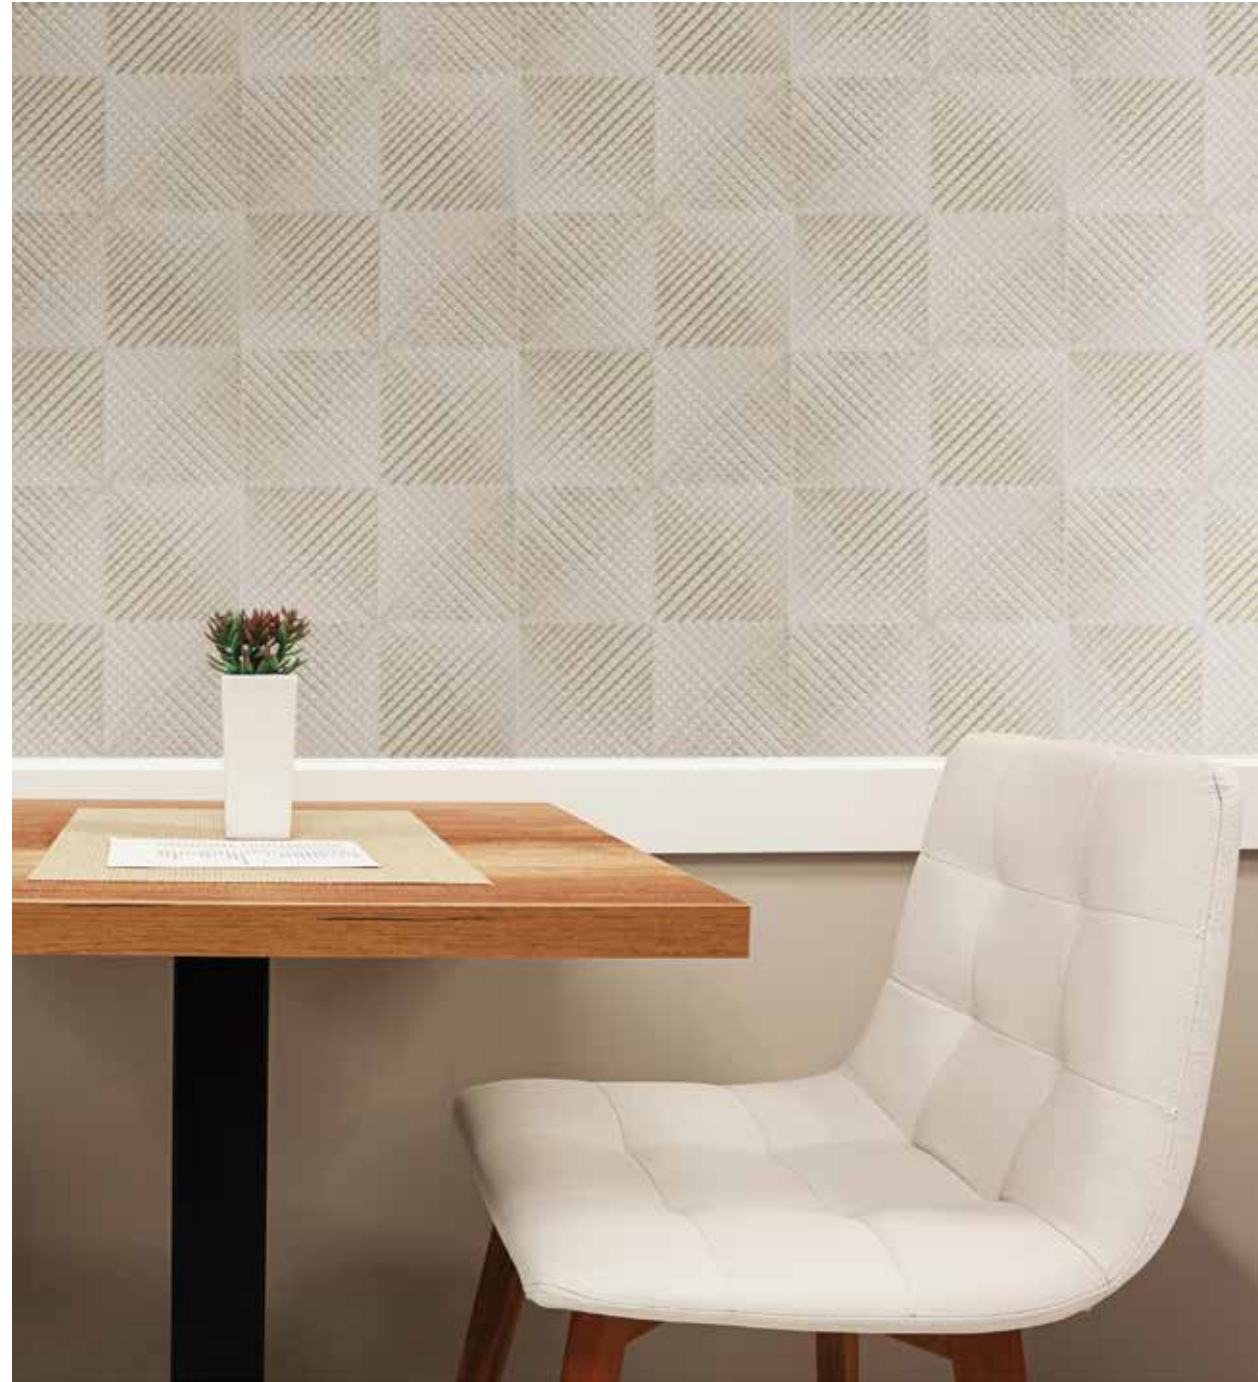

Net Tortora 15x15 cm / 6"x6"