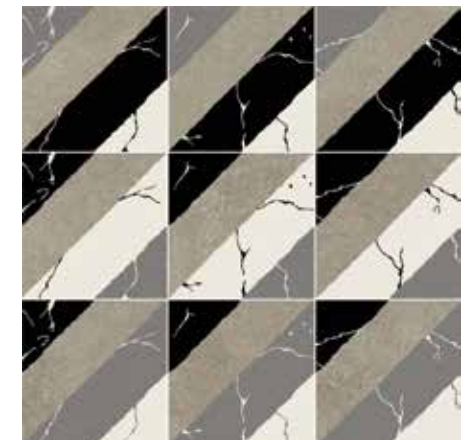

# san marco

*Tracce dal passato*

**unica**  
TARGET GROUP

Ciò che portiamo davvero con noi sono le emozioni che ci hanno attraversato.  
Questo può nascere semplicemente camminando su un pavimento che ha visto  
tanta storia, raccolto tante emozioni.  
E quale esempio migliore potrebbe essere allora se non ispirarsi ad una Basilica  
nella città più bella del mondo, Venezia?  
Da qui ci siamo ispirati per creare la collezione San Marco.  
Un mare di pietre naturali, mosaici consumati e levigati dal tempo,  
onde di passi e tante culture che hanno passeggiato questi sentieri.  
La creazione di San Marco nasce da questi pensieri.  
Una collezione composta da 3 colori e 2 finiture,  
lucido e satinato, nei formati 60x60 cm e 20x20 cm.  
Ci sono inoltre 3 combinazioni di mosaici, nei 3 colori con la finitura lucida  
nel formato 29x29 cm.  
Questa collezione crea ambienti eleganti, siano essi grandi spazi maestosi  
oppure piccole aree di rifinitura.  
Con i suoi colori e riflessi a contrasto nelle materie utilizzate, la sensazione che  
si respira è quella di arte e bellezza rubata al passato,  
con una venatura di modernità.

San Marco Porfido #01  
29x29 cm / 11,6"x11,6"

San Marco Porfido #02  
29x29 cm / 11,6"x11,6"

San Marco Porfido #03  
29x29 cm / 11,6"x11,6"

San Marco Breccia  
60x60 cm / 24"x24"

San Marco Breccia  
20x20 cm / 8"x8"

San Marco Breccia #01  
29x29 cm / 11,6"x11,6"

San Marco Breccia #02  
29x29 cm / 11,6"x11,6"

San Marco Breccia #03  
29x29 cm / 11,6"x11,6"

San Marco Basanite  
60x60 cm / 24"x24"

San Marco Basanite  
20x20 cm / 8"x8"