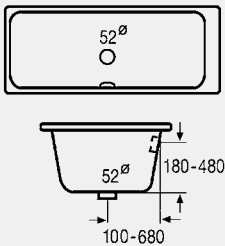

F 6960; 6960.1 + 6960.0/6964.0; 6961; 6961.1 + 6960.0/6964.0; 6962; 6962.1 + 6960.0/6964.0; 6963, 6963.1 + 6960.0/6964.0

C 6145.6; 6149.12; 6161.12; 6161.17; 6161.42 + 6161.05/ 6161.09; 6163.2 + 6162.0/6162.09/6154.0/6155.0, 6167.12, 6170.12, 6171.12, 6161.72, 6161.70, 6161.71