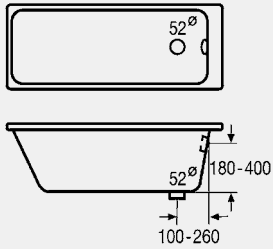

## Instrucțiuni de utilizare

Tehnica de scurgere

Care scurgere pentru care cadă  
de baie sau cădiță de duș?

**viega**

**A** 6145.4; 6148.1; 6149.10; 6161.10; 6161.15; 6161.2; 6161.21 + 6161.0; 6161.22 + 6161.05/6161.09; 6161.219 + 6161.05/6161.09; 6162, 6162.1 + 6162.0/ 6162.09/6154.0/ 6155.0; 6162.175 + 6162.0/6162.09; 6162.45; 6162.875, 6167.10, 6170.10, 6171.10, 6161.52, 6161.50, 6161.51