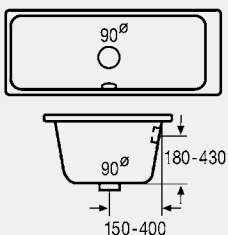

**H** 6929; 6929.1 + 6929.0

<b>Bette:</b>			
Belbette	A	BettePur IV/V Comfort	A
BetteArco	A	BetteRomantica	A
BetteBambino	A	Bette Schmiddien II	D
BetteCaro fără mască, 35 adâncime	F	BetteSeat	A
BetteCaro cădiță de duș		BetteSelect 3410-3413	C
cu/fără mască, 65 adâncime	F	BetteSelect 3420-3433	B
BetteChic	A	BetteSetline	A
BetteClassic	A	BetteSet	A
BetteCora	B	BetteSet Comfort	A
BetteCora Ronda	B	BetteSign	A
BetteCora Ronda Comfort	B	BetteSkyline	D
BetteCora Comfort	B	BetteSpa	E**
BetteCorner fără mască, 35 adâncime	B	BetteStarlet	B
BetteCorner cădiță de duș		BetteStarlet Comfort	B
cu/fără mască, 65 adâncime	F	BetteStarlet I	B
BetteCorner cădiță de duș		BetteStarlet I Comfort	B
cu/fără mască, 150 adâncime	F	BetteStarlet II	B
BetteCorner cădiță de duș		BetteStarlet III	B
cu/fără mască, 280 adâncime	G	BetteStarlet IV	B
BetteCorner Morrison		BetteStarlet IV Comfort	B
fără mască	A	BetteStarlet V	B
BetteCorner Morrison Comfort	B	BetteStarlet V Comfort	B
BetteCorner Sieger Eckig rotund	B	BetteStarlet Flair Oval	B
BetteCorner Sieger Comfort	D	BetteStarlet Oval	B
BetteDarling cadă de baie	D	BetteStarlet Oval Comfort	A
BetteDarling cădiță de duș	D	BetteStarlet Octa	B
BetteDream	B	BetteStarlet hexagonal	B
BetteDual	F	BetteSteel Duo	B
BetteDuett	B	BetteSteel Oval	B
BetteDuo	B	BetteSteel Corner	B
Bette cădiță de duș superplat	A	BetteSteel Corner Comfort	A
3,5 CM	A	Bette cadă de baie în trepte	A
Bette cădiță de duș 6,5 CM	F	LaBette	A
Bette cădiță de duș 15,0 CM	F	** = nu se potrivește Rotaplex Trio	
Bette cădiță de duș 28,0 CM	F	model 6141.33	
BetteEmotion	G		
BetteEsprit	A	<b>Duravit:</b>	
BetteEsprit Comfort	F	Daro 700027, 700141	A
BetteFamily	B	Daro 700028	B
BetteFamily Octa	B	Darling 700238-49	B
BetteFamily Oval	B	D-Code 700096, 700098, 700100	A
BetteForm	B	D-Code 700101, 700137, 700138,	
BetteForm Comfort	A	710097, 710099	B
BetteForm Low-Line	A	D-Code 720093-113	F
BetteForm Nova	A	Dura Style	B
BetteForm Safe	A	Esplanata 700281-91	C
BetteFree	A	Happy D. 700308-320	B
BetteHome	A	Happy D. cădiță de duș	F
BetteHome Comfort	B	Onto 700230-233	B
BetteHome Oval	D	Paiova	B
BetteHome Oval Comfort	D	PuraVida 700181, 700198	C
BetteLine	D	PuraVida 700182, 700183, 700184	A
BetteLuna	D	PuraVida cădiță de duș 720077/78	B
BetteMetric	A	Starck dreptunghică 700001-3,	F
BetteMorrison	B	700059, 700060, 700089,	
BetteMorrison Comfort	B	700333-337, 700117-700119	
BetteMorrison Oval	B	Starck dreptunghică 700204-207,	A
BetteOcean	B	700048, 700052, 700057, 700058,	
BetteOcean Low-Line	B	700061, 700062, 700088, 700090,	
BetteOne/Highline	B	700338-341	B
BetteOne Relax/Highline	B	Starck Oval 700009-12	B
BettePlan	B	Starck cădiță de duș Serie	F
BettePoint	B	Vero	B
BettePoint colțar	B		
BettePoint perete	F	<b>Duscholux:</b>	
BettePool Oval	F	Ancona 110, 112	A
BettePool I, II, III	F	Ancona cădiță de duș 914, 915	A
BettePrisma	F	Cordoba 871, 875	F
BetteProfi-Form	D	Free-line 118, 242, 408/409, 534	F
BettePur 170	D	Malaga 460, 461, 470, 471	D
BettePur 180	A	Malaga cădiță de duș 774	A
BettePur Comfort	A	Prime-line 245/246, 247/248,	F
BettePur Oval	B	249/250, 251/252, 253/254, 255,	
BettePur hexagonal	A	257, 259, 260, 261, 262, 263,	
BettePur IV/V	A	264, 265, 266	
	A	Piccolo 163, 164, 167, 168, 173, 174	A
	A	Piccolo Duo	A
		Piccolo Sky 180, 181	B
		Piccolo cădiță de duș 669, 670	F
		Portofino 113, 115	A
		Portofino 340	B
		Smart-line 30/31	C
		Smart-line 32, 34, 35, 36, 37, 38, 39,	
		40, 44, 45, 46, 47	B
		Smart-line cădiță de duș 60-71	F
		Smart-line cădiță de duș 60-66	F
		Vario 242, 243	B
		<b>Galatea:</b>	
		Beach BH 180, BH 200	B
		Beach BH 190S, BH 150E	C
		Beach BH cădiță de duș toate	
		modelele	F
		Cliff CF 145E, CF 210S	A
		Cliff CF 180	B
		Cliff CF cădiță de duș toate modelele	F
		Coast CT 180, CT 170, CT 170U,	
		CT 170D, CT 160K, CT 180K	B
		Coast CT 145E, CT 190S, CT 200S	C
		Coast CT cădiță de duș toate	
		modelele	F
		Splash SH 160/75, SH 170/75	A
		Sunrise SE 150/70, SE 160/70,	
		SE 170/70, SE 180/80,	
		SE 150/75, SE 160/75,	
		SE 170/75, SE 150U, SE 160U,	A
		Sunrise SE 80QFL/QSF/RFL/RSE,	
		SE 90QFL/QSF/RFL/RSE,	
		SE 100QFL/QSF, SE 90/75FL/SF,	
		SE 90/80FL/SF	F
		Sunset ST 45E, ST 116 colțar,	
		ST 116 rotund	A
		Sunset ST 200, ST 176E	B
		Sun S 109, S 110, S 202, S 204,	
		S 206, S 208, S 210, S 220	
		stânga, S 222 dreapta, S 224	
		stânga,	
		S 226 dreapta	A
		Sun S 114, S 115,	
		S 180/800 V VL VR, S 190/900C,	
		S 190/800 V VL VR, S 200/900C	B
		Sun S 332, S 333, S 341, S 342,	
		S 343, S 345, S 346, S 352,	
		S 353, S 354, S 360, S 361,	
		S 370, S 371, S 374, S 375,	
		S 381, S 382, S 383, S 385	F
		Sun S 301, S 302, S 314	G
		Surf SF150 D, SF 150 U, SF 170,	
		SF 170 U, SF 180	A
		<b>GKI</b>	
		MEMO:	
		Cadă dreptunghică 1700x750x450,	
		1700x800x450, 1800x800x450	B
		Cadă dreptunghică 1900x900x450,	
		1800x1400x500	C
		Cadă ovală 1800x800x450	B
		Cadă ovală 1900x900x450	C
		Cadă colțară 1700x900/600x450,	
		1750x1350/700x450	C
		Cădiță de duș Familie	F
		FOX:	
		Cadă dreptunghică 1700x750x420,	
		1800x800x460	B
		Cadă ovală 1850x900x460	B
		Model colțar 1800x800x460	D
		LIVE:	
		Cadă dreptunghică 1700x800x430,	
		1800x800x450	B
		Cădiță de duș Familie	F
		UNO:	
		Cadă dreptunghică 1700x750x450,	
		1800x800x480, 1700x800x480	B
		Cadă ovală 1800x800x480	B