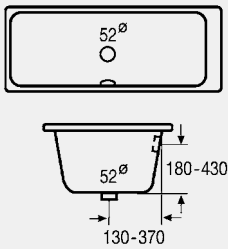

B 6145.5; 6148.1; 6149.11; 6161.11; 6161.16; 6161.32 + 6161.05/6161.09; 6163; 6163.1 + 6162.0/6162.09/ 6154.0/6155.0, 6167.11, 6948.5, 6170.11, 6171.11, 6161.62, 6161.60, 6161.61