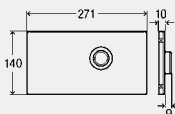

CLAPETE DE ACȚIONARE PENTRU ELEMENTE/MODULE PENTRU VASE WC VISIGN FOR PUBLIC

Clapetă de acționare

Visign for Public 1

- pentru cisterna 2H, cisterna 2L, cisterna 2C, cisterna Standard 2S, cisterna 1F (8 cm)
- metal
- acționare manuală din față sau de sus, tehnică de spălare cu 1 cantitate, poate fi prinsă în șuruburi pe ambele părți, siguranță împotriva vandalismlui

componente

Ramă de fixare, materiale de fixare

model 8326.1

placă de acoperire	acționare	AS	articol
inox periat	inox polișat	1	671 839
inox alb-alpin	inox alb-alpin	1	671 846