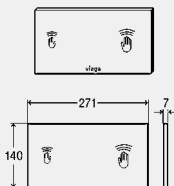

Visign for Care sensitive

**Clapetă de acționare sensibilă
Visign for Care**

- pentru cisterna 2H, cisterna 2L, cisterna 2C, cisterna 1F (8 cm)
- opționale adiționale disponibile: adaptor model 8355.91
- plastic
- acționare non-contact din partea frontală sau de sus, tehnică de spălare cu 2 cantități, cu funcția Viega Hygiene+

componente

Unitate de cablu Bowden, racord la rețeaua de alimentare (lungimea cablului 1,05 m), ramă de fixare, materiale de fixare

date tehnice

volum mic de spălare setat din fabrică aprox. 3 l
volumul mare de spălare setat din fabrică aprox. 6 l
tensiune 100–240 V AC/50–60 Hz

notă

Notă referitoare la tehnologia Viega Hygiene+: pentru asigurarea funcționării prevăzute prin controlul electronic al volumului și timpului. Intervale de timp programabile: off, 24 h, 72 h, 168 h, 1h, 12h. Volume programabile pentru spălare: 3 l, 4 l, 5 l, 6 l, 7 l, 9 l. Pentru recepția unui semnal radio de declanșare a spălării în combinație cu un suport suspendat de brațe HEWI 802.50.01.. și a unui kit HEWI de upgradare pentru acționarea cu semnal radio a spălării vasului WC (modelul 802.50.060 L pentru mâna stângă și modelul 802.50.060 R pentru mâna dreaptă), sau în combinație cu un suport suspendat de braț HEWI 801.50.. și un kit de upgradare pentru declanșarea spălării cu semnal radio HEWI 801.05.060, trebuie comandat un receptor radio model 8350.35!

model 8352.21

placă de acoperire	AS	articol		
plastic alb-alpin	1	653 828		
plastic culoare specială	1	653 842¹		

¹⁾ Perioadă de livrare pentru comenzi speciale individuale: 6 săptămâni, nereturnabil!