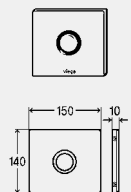

Set de echipare Visign for Public

- pentru sistem de spălare pentru pisoar
- metal
- acționare non-contact cu senzor infra-roșu din partea frontală (baterie), siguranță împotriva vandalismului

componente

Placă de acoperire, mecanism de comandă electronic, cartuș ventil electronic, baterie, ramă de fixare, materiale de fixare

notă

cu funcția Viega Hygiene+ după 24 de ore de neutilizare

model **8326.55**

placă de acoperire	AS	articol		
inox periat	1	735 494		
inox alb-alpin	1	735 500