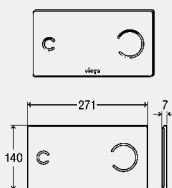

Clapetă de acționare sensibilă

Visign for More 100

- pentru cisterna 2H, cisterna 2L, cisterna 2C
- sticlă
- acționare non-contact din partea frontală sau de sus, tehnică de spălare cu 2 cantități, cu funcția Viega Hygiene+

componente

Unitate de cablu Bowden, ramă de fixare, materiale de fixare, compartiment pentru baterie, 4 baterii AA

date tehnice

volum mic de spălare setat din fabrică aprox. 3 l

volumul mare de spălare setat din fabrică aprox. 6 l

notă

Notă referitoare la tehnologia Viega Hygiene+: pentru asigurarea funcționării prevăzute prin controlul electronic al volumului și timpului. Intervale de timp programabile: off, 24 h, 72 h, 168 h, 1h, 12h. Volume programabile pentru spălare: 3 l, 4 l, 5 l, 6 l, 7 l, 9 l.

model 8352.12

placă de acoperire	AS	articol		
sticlă/gri deschis	1	630 584		
sticlă /neagră	1	630 577		
sticlă/verde mentă	1	630 782