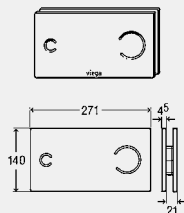

**CLAPETE DE ACȚIONARE PENTRU ELEMENTE/MODULE PENTRU VASE WC
VISIGN FOR MORE**

**Clapetă de acționare
Visign for More 100**

- pentru cisterna 2H, cisterna 2L, cisterna 2C, cisterna 1F (8 cm)
- metal, sticlă
- acționare manuală din față sau de sus, tehnică de spălare cu 2 cantități

componente

Unitate de cablu Bowden, ramă de fixare, materiale de fixare
model 8352.1

DESIGN PLUS

placă de acoperire	acționare	AS	articol
aluminiu cromat	aluminiu cromat	1	597 436
aluminiu cromat mat	aluminiu cromat mat	1	597 443
aluminiu culoarea inoxului	aluminiu culoarea inoxului	1	597 450
aluminiu culoare metalică	aluminiu culoare metalică	1	597 467¹
aluminiu placat cu aur	aluminiu placat cu aur	1	597 474¹
aluminiu cromat	sticlă/gri deschis	1	597 481
aluminiu cromat	sticlă /neagră	1	597 498
aluminiu cromat	sticlă/verde mentă	1	630 836

¹⁾ Perioadă de livrare pentru comenzi speciale individuale: 6 săptămâni, nereturnabil!