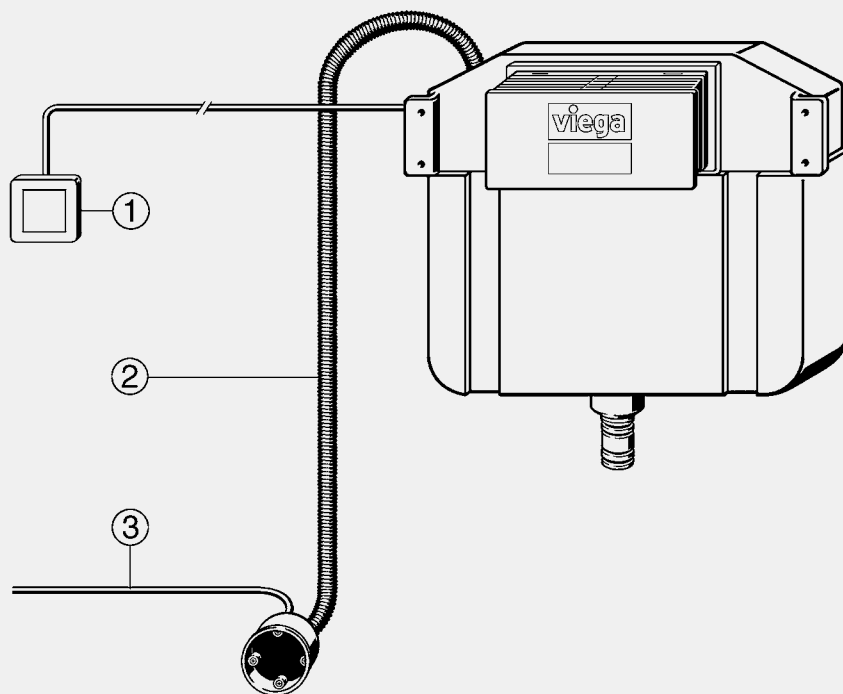

Schema electrică pentru acționarea spălării vasului WC, art.nr. 696 139 pentru cisterne 2H în combinație cu clapete de acționare cu mecanism

1) buton
2) set montaj, art.nr. 655 426
3) conexiune electrică 230 V / 50 Hz