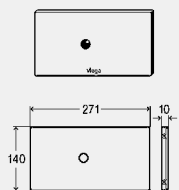

Clapetă de acționare

Visign for Public 6

- nu se potrivește pentru cisterna 2L
- opționale adiționale disponibile: adaptor cablu prelungitor model 8355.91, adaptor cablu prelungitor model 8350.36, compartiment pentru baterie model 8350.13, set de programare model 8350.26
- metal
- acționare non-contact cu senzor infra-roșu din partea frontală, tehnică de spălare cu 2 cantități, cu funcția Viegă Hygiene+, poate fi prinsă în șuruburi pe ambele părți, siguranță împotriva vandalismului

componente

Unitate de cablu Bowden, mecanism de comandă, racord la rețeaua de alimentare (lungimea cablului 1,05 m), ramă de fixare, materiale de fixare

date tehnice

volum mic de spălare setat din fabrică aprox. 3 l

volumul mare de spălare setat din fabrică aprox. 6 l

țensiune 100–240 V AC/50–60 Hz

notă

Notă referitoare la tehnologia Viegă Hygiene+: pentru asigurarea funcționării prevăzute prin controlul electronic al volumului și timpului. Intervale de timp programabile: off, 24 h, 72 h, 168 h. Volume programabile pentru spălare: 3 l, 6 l, 9 l. Pentru recepția unui semnal radio de declanșare a spălării în combinație cu un suport suspendat de brațe HEWI 802.50.01.. și a unui kit HEWI de upgradare pentru acționarea cu semnal radio a spălării vasului WC (modelul 802.50.060 L pentru mâna stângă și modelul 802.50.060 R pentru mâna dreaptă), sau în combinație cu un suport suspendat de braț HEWI 801.50.. și un kit de upgradare pentru declanșarea spălării cu semnal radio HEWI 801.05.060, trebuie comandat un receptor radio model 8350.35!

model 8326.15

placă de acoperire	AS	articol
inox periat	1	699 505
inox alb-alpin	1	699 512