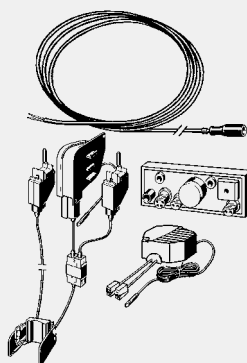

Acționarea spălării vaselor WC

- pentru cisterna 2H, cisterna 2L, combinație cu clapetele Visign for Public 2, Visign for Style 11, 12 și Visign for More 100, 102, 103 și 104, spălare prin contact fără potențial
- potrivit pentru receptor radio model 8350.35
- opționale adiționale disponibile: adaptor model 8355.91, adaptor cablu prelungitor model 8350.36, compartiment pentru baterie model 8350.13, set de programare model 8350.26
- electronic, tehnică de spălare cu 2 cantități, cu funcția Viega Hygiene+

componente

Unitate de cablu Bowden, mecanism de comandă, racord la rețeaua de alimentare (lungimea cablului 1,05 m), cablu de conectare, materiale de fixare

date tehnice

volum mic de spălare setat din fabrică aprox. 3 l
volumul mare de spălare setat din fabrică aprox. 6 l
tensiune 100–240 V AC/50–60 Hz

notă

Notă referitoare la tehnologia Viega Hygiene+: pentru asigurarea funcționării prevăzute prin controlul electronic al volumului și timpului. Intervale de timp programabile: off, 24 h, 72 h, 168 h. Volume programabile pentru spălare: 3 l, 6 l, 9 l. Pentru recepția unui semnal radio de declanșare a spălării în combinație cu un suport suspendat de brațe HEWI 802.50.01.. și a unui kit HEWI de upgradare pentru acționarea cu semnal radio a spălării vasului WC (modelul 802.50.060 L pentru mâna stângă și modelul 802.50.060 R pentru mâna dreaptă), sau în combinație cu un suport suspendat de braț HEWI 801.50.. și un kit de upgradare pentru declanșarea spălării cu semnal radio HEWI 801.05.060, trebuie comandat un receptor radio model 8350.35!

model 8350.32

	AS	articol	
	1	696 146