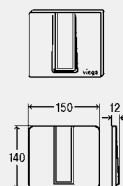

**Set de echipare
Visign for Style 14**

- pentru sistem de spălare pentru pisoar
- plastic
- acționare manuală din față sau de sus

componente

Clapetă de acționare, cartuș ventil, ramă de fixare, materiale de fixare

model 8334.2

reddot design award
winner 2009

placă de acoperire	acționare	AS	articol
plastic alb-alpin	plastic alb-alpin	1	654 566
plastic cromat	plastic cromat	1	654 573
plastic pergamon	plastic pergamon	1	654 580
plastic cromat mat	plastic cromat mat	1	654 597
plastic culoarea inoxului	plastic culoarea inoxului	1	654 603
plastic culoare specială	plastic culoare specială	1	654 610¹
plastic culoare efect	plastic culoare efect	1	654 627¹
plastic culoare metalică	plastic culoare metalică	1	654 634¹
plastic placat cu aur	plastic placat cu aur	1	654 641¹

¹⁾ Perioadă de livrare pentru comenzi speciale individuale: 6 săptămâni, nereturnabil!