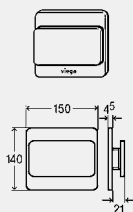

**Set de echipare
Visign for More 103**

- pentru sistem de spălare pentru pisoar
- metal, sticlă
- acționare manuală din față sau de sus

componente

Clapetă de acționare, cartuș ventil, ramă de fixare, materiale de fixare
model 8355.2

DESIGN PLUS

placă de acoperire	acționare	AS	articol
aluminiu cromat	aluminiu cromat	1	605 865
aluminiu cromat mat	aluminiu cromat mat	1	605 872
aluminiu culoarea inoxului	aluminiu culoarea inoxului	1	605 889
aluminiu culoare metalică	aluminiu culoare metalică	1	605 896¹
aluminiu placat cu aur	aluminiu placat cu aur	1	605 902¹
aluminiu cromat	sticlă/gri deschis	1	605 919
aluminiu cromat	sticlă /neagră	1	605 926
aluminiu cromat	sticlă/verde mentă	1	630 942

¹⁾ Perioadă de livrare pentru comenzi speciale individuale: 6 săptămâni, nereturnabil!