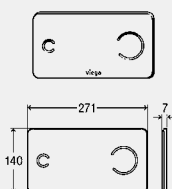

Clapetă de acționare sensibilă

Visign for More 103

- pentru cisterna 2H, cisterna 2L, cisterna 2C, cisterna 1F (8 cm)
- opționale adiționale disponibile: adaptor model 8355.91
- sticlă

- acționare non-contact din partea frontală sau de sus, tehnică de spălare cu 2 cantități, cu funcția Viega Hygiene+

componente

Unitate de cablu Bowden, racord la rețeaua de alimentare (lungimea cablului 1,05 m), ramă de fixare, materiale de fixare

date tehnice

volum mic de spălare setat din fabrică aprox. 3 l

volumul mare de spălare setat din fabrică aprox. 6 l

tensiune 100-240 V AC/50-60 Hz

notă

Notă referitoare la tehnologia Viega Hygiene+: pentru asigurarea funcționării prevăzute prin controlul electronic al volumului și timpului. Intervale de timp programabile: off, 24 h, 72 h, 168 h, 1h, 12h. Volume programabile pentru spălare: 3 l, 4 l, 5 l, 6 l, 7 l, 9 l. Pentru recepția unui semnal radio de declanșare a spălării în combinație cu un suport suspendat de brațe HEWI 802.50.01.. și a unui kit HEWI de upgradare pentru acționarea cu semnal radio a spălării vasului WC (modelul 802.50.060 L pentru mâna stângă și modelul 802.50.060 R pentru mâna dreaptă), sau în combinație cu un suport suspendat de braț HEWI 801.50.. și un kit de upgradare pentru declanșarea spălării cu semnal radio HEWI 801.05.060, trebuie comandat un receptor radio model 8350.35!

model 8355.11

placă de acoperire	AS	articol		
sticlă/gri deschis	1	630 621		
sticlă /neagră	1	630 614		
sticlă/verde mentă	1	630 805