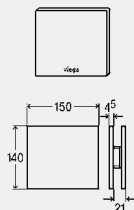

**SET DE ECHIPARE PENTRU PISOAR
VISIGN FOR MORE**

**Set de echipare
Visign for More 100**

- pentru sistem de spălare pentru pisoar
- metal, sticlă
- acționare manuală din față sau de sus

componente

Clapetă de acționare, ramă de fixare, materiale de fixare, cartuș ventil
model 8351.2

DESIGN PLUS

placă de acoperire	acționare	AS	articol
aluminiu cromat	aluminiu cromat	1	599 331
aluminiu cromat mat	aluminiu cromat mat	1	599 348
aluminiu culoarea inoxului	aluminiu culoarea inoxului	1	599 355
aluminiu culoare metalică	aluminiu culoare metalică	1	599 362¹
aluminiu placat cu aur	aluminiu placat cu aur	1	599 379¹
aluminiu cromat	sticlă/gri deschis	1	599 386
aluminiu cromat	sticlă /neagră	1	599 393
aluminiu cromat	sticlă/verde mentă	1	630 928

¹⁾ Perioadă de livrare pentru comenzi speciale individuale: 6 săptămâni, nereturnabil!