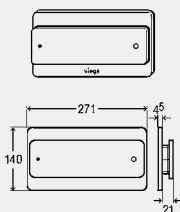

**Clapetă de acționare
Visign for More 103**

- pentru cisterna 2H, cisterna 2L, cisterna 2C, cisterna 1F (8 cm)
- metal, sticlă
- acționare manuală din față sau de sus, tehnică de spălare cu 2 cantități

componente

Unitate de cablu Bowden, ramă de fixare, materiale de fixare

model 8355.1

placă de acoperire	acționare	AS	articol
aluminiu cromat	aluminiu cromat	1	605 605
aluminiu cromat mat	aluminiu cromat mat	1	605 612
aluminiu culoarea inoxului	aluminiu culoarea inoxului	1	605 629
aluminiu culoare metalică	aluminiu culoare metalică	1	611 217¹
aluminiu placat cu aur	aluminiu placat cu aur	1	605 636¹
aluminiu cromat	sticlă/gri deschis	1	605 643
aluminiu cromat	sticlă /neagră	1	605 858
aluminiu cromat	sticlă/verde mentă	1	630 874

¹⁾ Perioadă de livrare pentru comenzi speciale individuale: 6 săptămâni, nereturnabil!

DESIGN PLUS