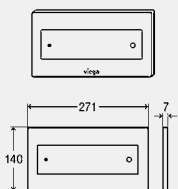

Clapetă de acționare

Visign for Style 12

- pentru cisterna 2H, cisterna 2L, cisterna 2C, cisterna 1F (8 cm)

- plastic, metal, sticlă

- acționare din față și de sus, tehnică de spălare cu 2 cantități

componente

Unitate de cablu Bowden, ramă de fixare, materiale de fixare
model 8332.1

DESIGN PLUS

placă de acoperire	acționare	AS	articol
plastic alb-alpin	plastic alb-alpin	1	596 743
plastic cromat	plastic cromat	1	597 252
plastic pergamon	plastic pergamon	1	597 269
plastic cromat mat	plastic cromat mat	1	597 276
plastic culoarea inoxului	plastic culoarea inoxului	1	597 283
plastic culoare specială	plastic culoare specială	1	597 290¹
plastic culoare efect	plastic culoare efect	1	597 306¹
plastic culoare metalică	plastic culoare metalică	1	597 313¹
plastic placat cu aur	plastic placat cu aur	1	597 320¹
inox periat	inox periat	1	675 608
sticlă/gri deschis	sticlă/gri deschis	1	687 854
sticlă/gri deschis	plastic alb-alpin	1	690 595
sticlă/gri deschis	plastic cromat	1	690 601
sticlă /neagră	sticlă /neagră	1	687 861
sticlă /neagră	plastic alb-alpin	1	690 625
sticlă /neagră	plastic cromat	1	690 632
sticlă/verde mentă	sticlă/verde mentă	1	687 878
sticlă/verde mentă	plastic alb-alpin	1	690 649
sticlă/verde mentă	plastic cromat	1	690 953

¹⁾ Perioadă de livrare pentru comenzi speciale individuale: 6 săptămâni, nereturnabil!