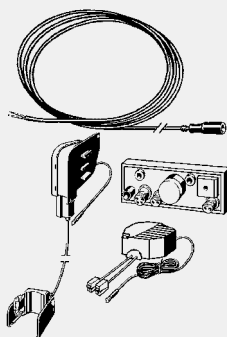

Standard 1

Visign for Public 1

Visign for Style 10

Visign for Style 13

Visign for Style 14

Acționarea spălării vaselor WC

- pentru cisterna 2H, combinație cu clapetele Visign for Public 1, Visign for Style 10, 13, 14 și Standard, spălare prin contact fără potențial
- potrivit pentru receptor radio model 8350.35
- opționale adiționale disponibile: adaptor model 8355.91, adaptor cablu prelungitor model 8350.36, compartiment pentru baterie model 8350.13, set de programare model 8350.26
- electronic, tehnică de spălare cu 1 cantitate, cu funcția Viega Hygiene+

componente

Unitate de cablu Bowden, mecanism de comandă, racord la rețeaua de alimentare (lungimea cablului 1,05 m), cablu de conectare, materiale de fixare

date tehnice

volumul mare de spălare setat din fabrică aprox. 6 l
tensiune 100–240 V AC/50–60 Hz