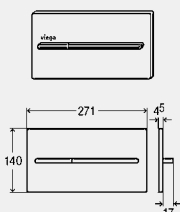

**Clapetă de acționare
Visign for More 104**

- pentru cisterna 2H, cisterna 2L, cisterna 2C, cisterna 1F (8 cm)
- metal
- acționare manuală din față sau de sus, tehnică de spălare cu 2 cantități

componente

Unitate de cablu Bowden, ramă de fixare, materiale de fixare

model 8354.1

placă de acoperire	acționare	AS	articol
aluminiu cromat	aluminiu cromat	1	598 457
aluminiu cromat mat	aluminiu cromat mat	1	598 464
aluminiu culoarea inoxului	aluminiu culoarea inoxului	1	598 471
aluminiu culoare specială	aluminiu culoare specială	1	640 040¹
aluminiu culoare metalică	aluminiu culoare metalică	1	598 488¹
aluminiu placat cu aur	aluminiu placat cu aur	1	598 495¹

¹⁾ Perioadă de livrare pentru comenzi speciale individuale: 6 săptămâni, nereturnabil!

PRODUCT
design
award
2007

DESIGN PLUS