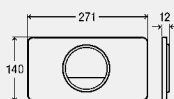

Clapetă de acționare

Visign for Style 13

- pentru cisterna 2H, cisterna 2L, cisterna 2C, cisterna Standard 2S (model 8180.26), cisterna 1F (8 cm)
- plastic
- acționare manuală din față sau de sus, tehnică de spălare cu 2 cantități

componente

Ramă de fixare, materiale de fixare

model 8333.1

reddot design award
winner 2009

placă de acoperire	acționare	AS	articol
plastic alb-alpin	plastic alb-alpin	1	654 498
plastic cromat	plastic cromat	1	654 504
plastic pergamon	plastic pergamon	1	654 511
plastic cromat mat	plastic cromat mat	1	654 528
plastic culoarea inoxului	plastic culoarea inoxului	1	654 535
plastic culoare specială	plastic culoare specială	1	654 542¹⁾
plastic culoare efect	plastic culoare efect	1	654 658¹⁾
plastic culoare metalică	plastic culoare metalică	1	654 665¹⁾
plastic placat cu aur	plastic placat cu aur	1	654 672¹⁾

¹⁾ Perioadă de livrare pentru comenzi speciale individuale: 6 săptămâni, nereturnabil!