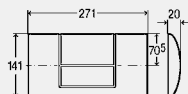

CLAPETE DE ACȚIONARE PENTRU ELEMENTE/MODULE PENTRU VASE WC STANDARD

Clapetă de acționare Standard 1

- pentru cisterna 2H, cisterna 2L, cisterna 2C, cisterna Standard 2S, cisterna 1F (8 cm)
- plastic
- acționare manuală din față sau de sus, tehnică de spălare cu 2 cantități și start/stop (doar atunci când se utilizează modelul 8180.25)

componente

Ramă de fixare, materiale de fixare

model 8180.1

placă de acoperire	acționare	AS	articol
plastic alb-alpin	plastic alb-alpin	1	449 001
plastic cromat	plastic cromat	1	449 018
plastic pergamon	plastic pergamon	1	449 025
plastic cromat mat	plastic cromat mat	1	449 032
plastic culoarea inoxului	plastic culoarea inoxului	1	449 049