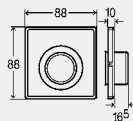

Acționare la distanță

Visign for Public 1

- pentru cisterna 2H, cisterna 2L, cisterna 2C, cisterna 1F (8 cm)
- metal
- tehnică de spălare cu 1 cantitate, poate fi prinsă în șuruburi pe ambele părți

componente

Doză de perete cu montaj îngropat, unitate cablu Bowden de 2 m cu tub de protecție de 1,7 m, ramă de fixare, materiale de fixare

notă

Pentru a acoperi deschiderea accesului la modelul de cisterne 8326.9 trebuie comandate separat!

model 8326.21

placă de acoperire	acționare	AS	articol
inox periat	inox polișat	1	688 158