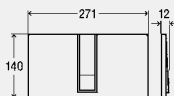

Clapetă de acționare

Visign for Style 14

- pentru cisterna 2H, cisterna 2L, cisterna 2C, cisterna Standard 2S (model 8180.26), cisterna 1F (8 cm)
- plastic
- acționare manuală din față sau de sus, tehnică de spălare cu 2 cantități

componente

Ramă de fixare, materiale de fixare

model 8334.1

reddot design award
winner 2009

placă de acoperire	acționare	AS	articol
plastic alb-alpin	plastic alb-alpin	1	654 689
plastic cromat	plastic cromat	1	654 696
plastic pergamon	plastic pergamon	1	654 702
plastic cromat mat	plastic cromat mat	1	654 719
plastic culoarea inoxului	plastic culoarea inoxului	1	654 726
plastic culoare specială	plastic culoare specială	1	654 733¹⁾
plastic culoare efect	plastic culoare efect	1	654 740¹⁾
plastic culoare metalică	plastic culoare metalică	1	654 757¹⁾
plastic placat cu aur	plastic placat cu aur	1	654 764¹⁾

¹⁾ Perioadă de livrare pentru comenzi speciale individuale: 6 săptămâni, nereturnabil!