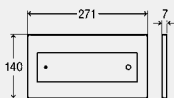

Clapetă de acționare

Visign for Style 12

- pentru cisterna 2H, cisterna 2L, cisterna 2C
- sticlă
- acționare manuală din față sau de sus, tehnică de spălare cu 2 cantități

componente

Unitate de cablu Bowden, ramă pentru montaj îngropat (la nivel cu faianța), ramă de fixare, materiale de fixare

notă

rama de montaj al clapetei de acționare la nivelul faianței poate fi folosită doar pentru sistemele Viega cu montaj în structura de gips-carton (Viegaswift, Steptec și Viega Eco Plus)!

model 8332.4

DESIGNPREIS
2008

product
design
award
2007

reddot design award
winner 2007

DESIGN PLUS

placă de acoperire	acționare	AS	articol
sticlă/gri deschis	sticlă/gri deschis	1	645 151
sticlă /neagră	sticlă /neagră	1	645 168
sticlă/verde mentă	sticlă/verde mentă	1	645 175