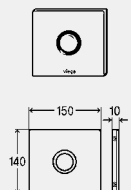

Set de echipare Visign for Public

- pentru sistem de spălare pentru pisoar
- metal
- acționare non-contact cu senzor infra-roșu din partea frontală (230V)

componente

Placă de acoperire, mecanism de comandă electronic, cartuș ventil electronic, racord la rețeaua de alimentare, ramă de fixare, materiale de fixare

date tehnice

tensiune 230 V/50 Hz

notă

cu funcția Viega Hygiene+ după 24 de ore de neutilizare

model **8326.65**

placă de acoperire	AS	articol		
inox periat	1	735 517		
inox alb-alpin	1	735 524