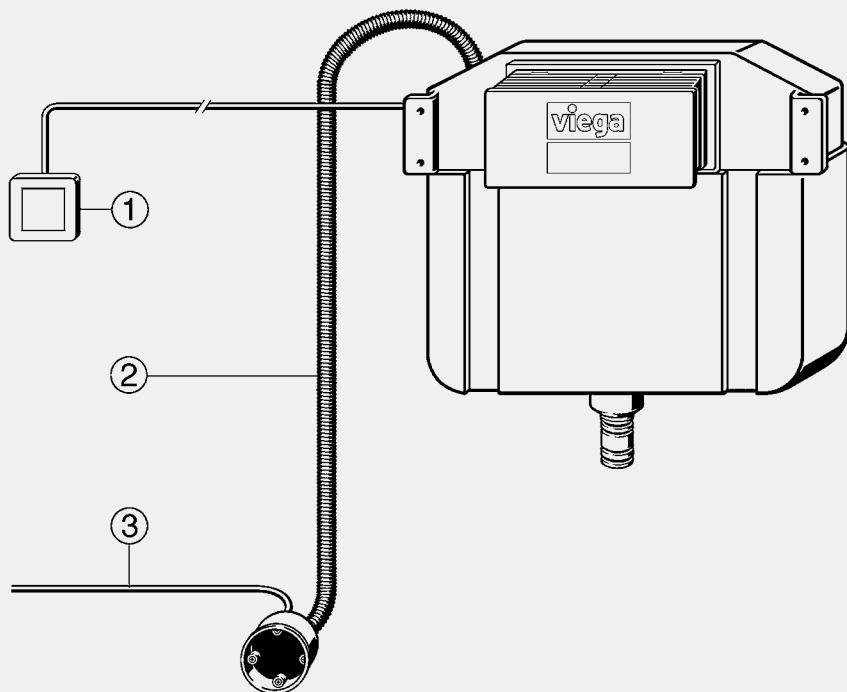

- 1) buton
- 2) set de montaj montare, art.nr. 655 426
- 3) conexiune electrică 230 V / 50 Hz

Standard 1

Visign for Public 1

Visign for Style 10

Visign for Style 13

Visign for Style 14

Schema electrică pentru acționarea spălării vasului WC, art.nr. 696 139 pentru cisterne 2H în combinație cu clapete de acționare cu mecanism