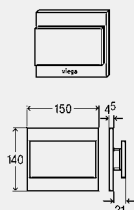

**Set de echipare
Visign for More 100**

- pentru sistem de spălare pentru pisoar
- metal, sticlă
- acționare manuală din față sau de sus

componente

Clapetă de acționare, cartuș ventil, ramă de fixare, materiale de fixare
model 8353.2

DESIGN PLUS

placă de acoperire	acționare	AS	articol
aluminiu cromat	aluminiu cromat	1	599 409
aluminiu cromat mat	aluminiu cromat mat	1	599 416
aluminiu culoarea inoxului	aluminiu culoarea inoxului	1	599 423
aluminiu culoare metalică	aluminiu culoare metalică	1	599 430¹
aluminiu cromat	aluminiu placat cu aur	1	598 976¹
aluminiu cromat	sticlă/gri deschis	1	598 983
aluminiu cromat	sticlă /neagră	1	598 990
aluminiu cromat	sticlă/verde mentă	1	630 935

¹⁾ Perioadă de livrare pentru comenzi speciale individuale: 6 săptămâni, nereturnabil!