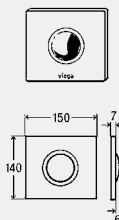

**SET DE ECHIPARE PENTRU PISOAR
VISIGN FOR STYLE**

Set de echipare

Visign for Style 10

- pentru sistem de spălare pentru pisoar
- plastic
- acționare manuală din față sau de sus

componente

Clapetă de acționare, cartuș ventil, ramă de fixare, materiale de fixare

notă

Disponibil din mai 2015!

model 8315.2

placă de acoperire	acționare	AS	articol		
plastic alb-alpin	plastic alb-alpin	1	721 756		
plastic cromat	plastic cromat	1	721 763		
plastic negru=RAL 9005	plastic negru=RAL 9005	1	721 794¹		
plastic pergamon	plastic pergamon	1	721 800		
plastic cromat mat	plastic cromat mat	1	721 770		
plastic culoarea inoxului	plastic culoarea inoxului	1	721 787		
plastic culoare specială	plastic culoare specială	1	721 817²		
plastic culoare efect	plastic culoare efect	1	721 824²		
plastic culoare metalică	plastic culoare metalică	1	721 831²		
plastic placat cu aur	plastic placat cu aur	1	721 848²		

¹ Disponibil din aprilie 2015!

² Perioadă de livrare pentru comenzi speciale individuale: 6 săptămâni, nereturnabil!