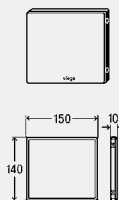

Placă de acoperire

Visign for Public

- pentru sistem de spălare pentru pisoar
- metal
- poate fi prinsă în șuruburi pe ambele părți, siguranță împotriva vandalismului, nefuncțional

componente

Ramă de fixare, materiale de fixare

model 8326.7

placă de acoperire	AS	articol		
inox periat	1	722 050