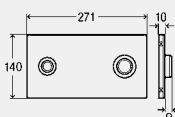

Clapetă de acționare

Visign for Public 2

- pentru cisterna 2H, cisterna 2L, cisterna 2C, cisterna 1F (8 cm)
- metal
- acționare manuală din față sau de sus, tehnică de spălare cu 2 cantități, siguranță împotriva vandalismlui, poate fi prinsă în șuruburi pe ambele părți

componente

Unitate de cablu Bowden, ramă de fixare, materiale de fixare

model 8327.1

placă de acoperire	acționare	AS	articol
inox periat	inox polișat	1	672 058
inox alb-alpin	inox alb-alpin	1	672 065