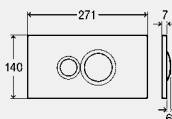

**CLAPETE DE ACȚIONARE PENTRU ELEMENTE/MODULE PENTRU VASE WC
VISIGN FOR STYLE**

Clapetă de acționare

Visign for Style 10

- pentru cisterna 2H, cisterna 2L, cisterna 2C, cisterna Standard 2S (model 8180.26), cisterna 1F (8 cm)
- plastic
- acționare manuală din față sau de sus, tehnică de spălare cu 2 cantități

componente

Ramă de fixare, materiale de fixare

model 8315.1

placă de acoperire	acționare	AS	articol
plastic alb-alpin	plastic alb-alpin	1	596 316
plastic cromat	plastic cromat	1	596 323
plastic pergamon	plastic pergamon	1	596 330
plastic cromat mat	plastic cromat mat	1	596 347
plastic culoarea inoxului	plastic culoarea inoxului	1	597 054
plastic negru=RAL 9005	plastic negru=RAL 9005	1	686 543^{1,2}
plastic culoare specială	plastic culoare specială	1	597 061³
plastic culoare efect	plastic culoare efect	1	597 078³
plastic culoare metalică	plastic culoare metalică	1	597 085³
plastic placat cu aur	plastic placat cu aur	1	597 092³

¹) Disponibil din aprilie 2015!

²) nou

³) Perioadă de livrare pentru comenzi speciale individuale: 6 săptămâni, nereturnabil!