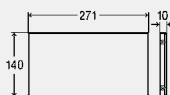

Placă de acoperire

Visign for Public

- pentru cisterna 2H, cisterna 2L, cisterna 2C, cisterna Standard 2S, modele produse după 04/2009, cisterna 1F (8 cm)
- metal
- poate fi prinsă în șuruburi pe ambele părți, siguranță împotriva vandalismului, nefuncțional

componente

Ramă de fixare, materiale de fixare

model 8326.9

placă de acoperire	AS	articol
inox periat	1	672 072