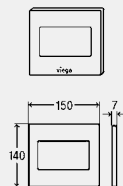

**Set de echipare
Visign for Style 12**

- pentru sistem de spălare pentru pisoar
- plastic
- acționare manuală din față sau de sus

componente

Clapetă de acționare, cartuș ventil, ramă de fixare, materiale de fixare

model 8332.2

DESIGN PLUS

placă de acoperire	acționare	AS	articol
plastic alb-alpin	plastic alb-alpin	1	598 747
plastic cromat	plastic cromat	1	599 256
plastic pergamon	plastic pergamon	1	599 263
plastic cromat mat	plastic cromat mat	1	599 270
plastic culoarea inoxului	plastic culoarea inoxului	1	599 287
plastic culoare specială	plastic culoare specială	1	599 294¹
plastic culoare efect	plastic culoare efect	1	599 300¹
plastic culoare metalică	plastic culoare metalică	1	599 317¹
plastic placat cu aur	plastic placat cu aur	1	599 324¹

¹⁾ Perioadă de livrare pentru comenzi speciale individuale: 6 săptămâni, nereturnabil!