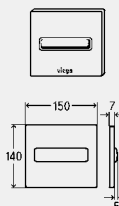

Set de echipare

Visign for Style 11

- pentru sistem de spălare pentru pisoar
- plastic
- acționare manuală din față sau de sus

componente

Clapetă de acționare, cartuș ventil, ramă de fixare, materiale de fixare

model 8331.2

DESIGN PLUS

placă de acoperire	acționare	AS	articol		
plastic alb-alpin	plastic alb-alpin	1	598 501		
plastic cromat	plastic cromat	1	598 518		
plastic pergamon	plastic pergamon	1	598 525		
plastic cromat mat	plastic cromat mat	1	598 532		
plastic culoarea inoxului	plastic culoarea inoxului	1	598 549		
plastic culoare specială	plastic culoare specială	1	598 655¹		
plastic culoare efect	plastic culoare efect	1	598 662¹		
plastic culoare metalică	plastic culoare metalică	1	598 679¹		
plastic placat cu aur	plastic placat cu aur	1	598 686¹		

¹ Perioadă de livrare pentru comenzi speciale individuale: 6 săptămâni, nereturnabil!