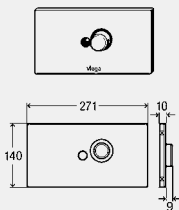

Clapetă de acționare

Visign for Public 5

- pentru cisterna 2H, cisterna 1F (8 cm)
- opționale adiționale disponibile: adaptor cablu prelungitor model 8355.91, adaptor cablu prelungitor model 8350.36, compartiment pentru baterie model 8350.13, set de programare model 8350.26
- metal
- cu funcția Viegă Hygiene+, acționare manuală din față, acționare non-contact cu senzor infra-roșu din partea frontală, tehnică de spălare cu 1 cantitate, poate fi prinsă în șuruburi pe ambele părți, siguranță împotriva vandalismului

componente

Unitate de cablu Bowden, mecanism de comandă, racord la rețeaua de alimentare (lungimea cablului 1,05 m), materiale de fixare, ramă de fixare

date tehnice

volumul mare de spălare setat din fabrică aprox. 6 l

țensiune 100–240 V AC/50–60 Hz

notă

Notă referitoare la tehnologia Viegă Hygiene+: pentru asigurarea funcționării prevăzute prin controlul electronic al volumului și timpului. Intervale de timp programabile: off, 24 h, 72 h, 168 h. Volume programabile pentru spălare: 6 l, 9 l. Pentru recepția unui semnal radio de declanșare a spălării în combinație cu un suport suspendat de brațe HEWI 802.50.01.. și a unui kit HEWI de upgradare pentru acționarea cu semnal radio a spălării vasului WC (modelul 802.50.060 L pentru mâna stângă și modelul 802.50.060 R pentru mâna dreaptă), sau în combinație cu un suport suspendat de braț HEWI 801.50.. și un kit de upgradare pentru declanșarea spălării cu semnal radio HEWI 801.05.060, trebuie comandat un receptor radio model 8350.35!

model 8326.16

placă de acoperire	acționare	AS	articol
inox periat	inox polișat	1	699 529
inox alb-alpin	inox alb-alpin	1	699 536