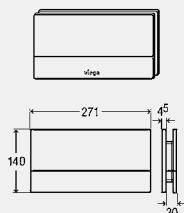

**Clapetă de acționare
Visign for More 101**

- pentru cisterna 2H, cisterna 2L, cisterna 2C
- metal, sticlă
- acționare manuală din față sau de sus, tehnică de spălare cu 2 cantități

componente

Unitate de cablu Bowden, ramă de fixare, materiale de fixare
notă

Când este utilizată cisterna cu montaj îngropat 1F tencuiala aplicată în fața cisternei trebuie să aibă min. 50 mm!

model 8351.1

placă de acoperire	acționare	AS	articol
aluminiu cromat	aluminiu cromat	1	597 368
aluminiu cromat mat	aluminiu cromat mat	1	597 375
aluminiu culoarea inoxului	aluminiu culoarea inoxului	1	597 382
aluminiu culoare metalică	aluminiu culoare metalică	1	597 399¹
aluminiu placat cu aur	aluminiu placat cu aur	1	597 405¹
aluminiu cromat	sticlă/gri deschis	1	597 412
aluminiu cromat	sticlă /neagră	1	597 429
aluminiu cromat	sticlă/verde mentă	1	630 843

¹⁾ Perioadă de livrare pentru comenzi speciale individuale: 6 săptămâni, nereturnabil!