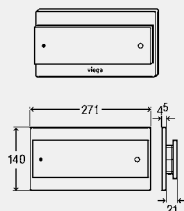

**Clapetă de acționare
Visign for More 102**

- pentru cisterna 2H, cisterna 2L, cisterna 2C, cisterna 1F (8 cm)
- metal, sticlă
- acționare manuală din față sau de sus, tehnică de spălare cu 2 cantități

componente

Unitate de cablu Bowden, ramă de fixare, materiale de fixare
model 8353.1

DESIGN PLUS

placă de acoperire	acționare	AS	articol
aluminiu cromat	aluminiu cromat	1	597 504
aluminiu cromat mat	aluminiu cromat mat	1	597 511
aluminiu culoarea inoxului	aluminiu culoarea inoxului	1	597 528
aluminiu culoare metalică	aluminiu culoare metalică	1	597 535¹
aluminiu placat cu aur	aluminiu placat cu aur	1	597 542¹
aluminiu cromat	sticlă/gri deschis	1	597 559
aluminiu cromat	sticlă /neagră	1	597 047
aluminiu cromat	sticlă/verde mentă	1	630 850

¹⁾ Perioadă de livrare pentru comenzi speciale individuale: 6 săptămâni, nereturnabil!