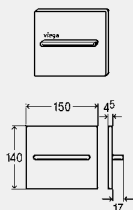

**Set de echipare
Visign for More 104**

- pentru sistem de spălare pentru pisoar
- metal
- acționare manuală din față sau de sus

componente

Clapetă de acționare, cartuș ventil, ramă de fixare, materiale de fixare
model 8354.2

DESIGN PLUS

placă de acoperire	acționare	AS	articol
aluminiu cromat	aluminiu cromat	1	599 003
aluminiu cromat mat	aluminiu cromat mat	1	599 010
aluminiu culoarea inoxului	aluminiu culoarea inoxului	1	599 027
aluminiu culoare metalică	aluminiu culoare metalică	1	599 034¹
aluminiu placat cu aur	aluminiu placat cu aur	1	599 041¹

¹⁾ Perioadă de livrare pentru comenzi speciale individuale: 6 săptămâni, nereturnabil!