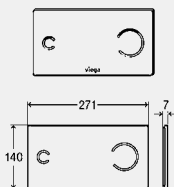

**Clapetă de acționare sensibilă
Visign for More 100**

- pentru cisterna 2H, cisterna 2L, cisterna 2C, cisterna 1F (8 cm)
- opționale adiționale disponibile: adaptor model 8355.91
- sticlă
- acționare non-contact din partea frontală sau de sus, tehnică de spălare cu 2 cantități, cu funcția Viega Hygiene+

componente

Unitate de cablu Bowden, racord la rețeaua de alimentare (lungimea cablului 1,05 m), ramă de fixare, materiale de fixare

date tehnice

volum mic de spălare setat din fabrică aprox. 3 l
volumul mare de spălare setat din fabrică aprox. 6 l
tensiune 100–240 V AC/50–60 Hz

notă

Notă referitoare la tehnologia Viega Hygiene+: pentru asigurarea funcționării prevăzute prin controlul electronic al volumului și timpului. Intervale de timp programabile: off, 24 h, 72 h, 168 h, 1h, 12h. Volume programabile pentru spălare: 3 l, 4 l, 5 l, 6 l, 7 l, 9 l. Pentru recepția unui semnal radio de declanșare a spălării în combinație cu un suport suspendat de brațe HEWI 802.50.01.. și a unui kit HEWI de upgradare pentru acționarea cu semnal radio a spălării vasului WC (modelul 802.50.060 L pentru mâna stângă și modelul 802.50.060 R pentru mâna dreaptă), sau în combinație cu un suport suspendat de braț HEWI 801.50.. și un kit de upgradare pentru declanșarea spălării cu semnal radio HEWI 801.05.060, trebuie comandat un receptor radio model 8350.35!

model 8352.11

placă de acoperire	AS	articol		
sticlă/gri deschis	1	622 671		
sticlă /neagră	1	615 895		
sticlă/verde mentă	1	630 775