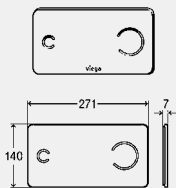

Clapetă de acționare sensibilă

Visign for More 103

- pentru cisterna 2H, cisterna 2L, cisterna 2C
- sticlă
- acționare non-contact din partea frontală sau de sus, tehnică de spălare cu 2 cantități, cu funcția Viega Hygiene+

componente

Unitate de cablu Bowden, ramă de fixare, materiale de fixare, compartiment pentru baterie, 4 baterii AA

date tehnice

volum mic de spălare setat din fabrică aprox. 3 l
volumul mare de spălare setat din fabrică aprox. 6 l

notă

Notă referitoare la tehnologia Viega Hygiene+: pentru asigurarea funcționării prevăzute prin controlul electronic al volumului și timpului. Intervale de timp programabile: off, 24 h, 72 h, 168 h, 1h, 12h. Volumele programabile pentru spălare: 3 l, 4 l, 5 l, 6 l, 7 l, 9 l.

model 8355.12

placă de acoperire	AS	articol		
sticlă/gri deschis	1	630 645		
sticlă /neagră	1	630 638		
sticlă/verde mentă	1	630 812