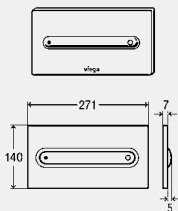

Clapetă de acționare

Visign for Style 11

- pentru cisterna 2H, cisterna 2L, cisterna 2C, cisterna 1F (8 cm)

- plastic

- acționare manuală din față sau de sus, tehnică de spălare cu 2 cantități

componente

Unitate de cablu Bowden, ramă de fixare, materiale de fixare
model 8331.1

DESIGN PLUS

placă de acoperire	acționare	AS	articol
plastic alb-alpin	plastic alb-alpin	1	597 108
plastic cromat	plastic cromat	1	597 115
plastic pergamon	plastic pergamon	1	597 122
plastic cromat mat	plastic cromat mat	1	597 139
plastic culoarea inoxului	plastic culoarea inoxului	1	597 146
plastic culoare specială	plastic culoare specială	1	597 153¹
plastic culoare efect	plastic culoare efect	1	597 160¹
plastic culoare metalică	plastic culoare metalică	1	597 177¹
plastic placat cu aur	plastic placat cu aur	1	597 184¹

¹⁾ Perioadă de livrare pentru comenzi speciale individuale: 6 săptămâni, nereturnabil!