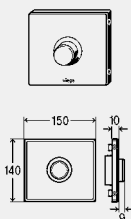

Set de echipare Visign for Public

- pentru sistem de spălare pentru pisoar
- metal
- acționare manuală din față sau de sus

componente

Clapetă de acționare, cartuș ventil, ramă de fixare, materiale de fixare

model **8326.2**

placă de acoperire	acționare	AS	articol		
inox periat	inox periat	1	721 930		
inox alb-alpin	inox alb-alpin	1	721 947