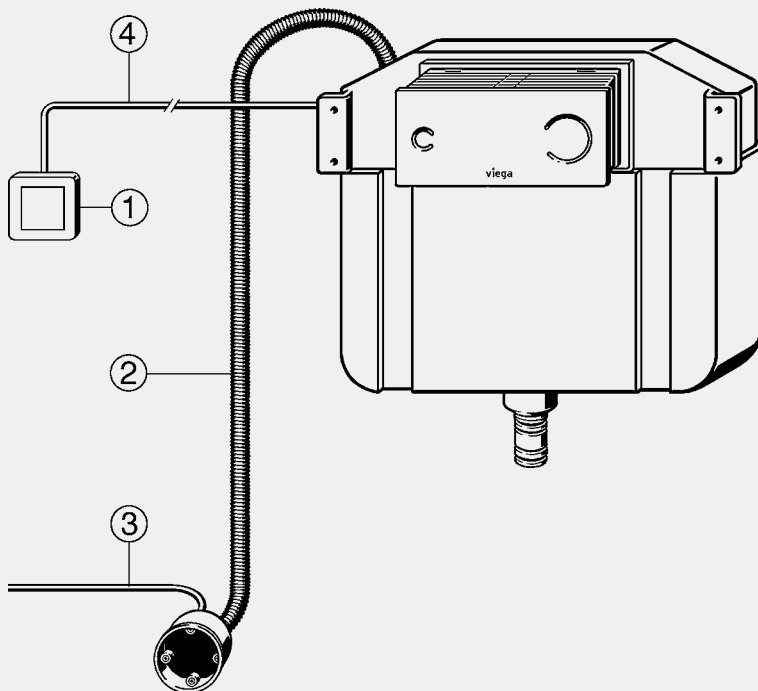

componente

Unitate de cablu Bowden, ramă pentru montaj îngropat (la nivel cu faianța), ramă de fixare, materiale de fixare

notă

rama de montaj al clapetei de acționare la nivelul faianței poate fi folosită doar pentru sistemele Viega cu montaj în structura de gips-carton (Viegaswift, Steptec și Viega Eco Plus)! Grosimea plăcii de piatră naturală poate fi de 4–4,5 mm!

model 8332.3

	AS	articol		
	1	645 182		

**CLAPETE DE ACȚIONARE PENTRU ELEMENTE/MODULE PENTRU VASE WC
CLAPETE DE ACȚIONARE SENZITIVE, CU FUNCȚIA VIEGA HYGIENE+**

Senzitiv cu accesorii
(exemplu de montaj)

- 1) buton
- 2) set montaj, art.nr. 655 426
- 3) racord electric 230 V/50 Hz
- 4) conexiune cablu senzitiv, art.nr. 631 840