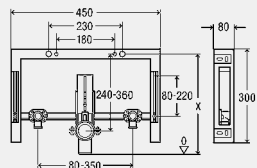

**Viega Mono Tec-Bloc pentru vas WC
cu record pentru ventilație pe țeava de spălare**

- pentru clapete de acționare Visign, montaj în și pe pereți
- acționare din față, tehnică de spălare cu 2 cantități

componente

Ramă din oțel zincat, cisterna 1F (8 cm), țeavă de spălare cu racord pentru ventilație DN50, cot pentru vasul WC DN90 din PE, racord pentru vasul WC, protecție împotriva condensului, ranforsat, materiale de fixare pentru rame

componentele cisternei

Robinet coțar cu racord pre-montat cu fi $\frac{1}{2}$, set ventil de umplere, set ventil de scurgere

date tehnice

- volum mic de spălare setat din fabrică aprox. 3 l
- gamă volum mic de spălare aprox. 3–4 l
- volumul mare de spălare setat din fabrică aprox. 9 l
- volum mare de spălare aprox. 6–9 l

notă

Re-declanșarea imediată este posibilă cu setările din fabrică! Clapete de acționare și accesorii: grupa de produse clapete de acționare și accesorii pentru vase WC și pisoare!

model 8308.8

AS	articol		
1/12	662 752		

Viega Mono Tec-Bloc pentru bideu

- pentru bideu cu montaj suspendat, montaj în și pe pereți

componente

Ramă din oțel zincat, plăci de montaj pe perete ajustabile continuu pe înălțime și pe lățime, din bronz, cu filet Rp $\frac{1}{2}$, cot de scurgere DN40 ajustabil pe înălțime, materiale de fixare pentru rame

model 8367

AS	articol		
1/36	648 800