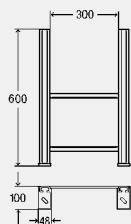

Șină de montaj

- pentru fixarea elementelor
Viegaswift, montaj în linie a
elementelor Viega Eco Plus,
Viega Eco și a blocurilor
Viega Mono pentru vase WC și
bideu

- oțel zincat

componente

Materiale de fixare, material
suplimentar pentru pereți denvelați
model 8001

L	B	H	AS	articol		
3000	40	22	4	283 872		

B = lățime

Viega Mono-Set de montaj

- potrivit pentru Viega Mono-bloc
pentru bideu model 8317,
Viega Mono-bloc pentru vas WC
model 8310.2

- oțel zincat

model 8310.54

	AS	articol		
	1	638 825