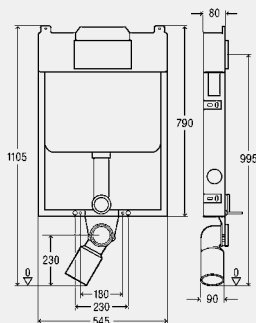

model 8308

AS	articol		
1/12	648 794