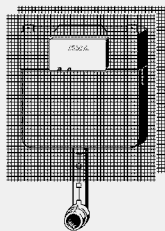

VEIGA MONO SLIM

Viega Mono Slim-Cisternă cu montaj îngropat

1F

- pentru vas WC stativ, clapete de acționare Visign, montaj în și pe pereți
- acționare din față, tehnică de spălare cu 2 cantități

componente

Robinet colțar cu racord pre-montat cu fi¹/₂, set ventil de umplere, set ventil de scurgere, cisternă cu montaj îngropat (8 cm), țeavă de spălare izolată, protecție împotriva condensului, ranforsat, materiale de fixare

date tehnice

volum mic de spălare setat din fabrică aprox. 3 l
gamă volum mic de spălare aprox. 3–4 l
volumul mare de spălare setat din fabrică aprox. 9 l
volum mare de spălare aprox. 6–9 l

notă

Re-declanșarea imediată este posibilă cu setările din fabrică! Clapete de acționare și accesorii: grupa de produse clapete de acționare și accesorii pentru vase WC și pisoare!

model 8308.1

	AS	articol		
	1/25	648 787		

Viega Mono Slim-Cisternă cu montaj îngropat

1F

cu volumul mare de spălare pre-setat la aprox. 4,5 l

- pentru vas WC stativ, clapete de acționare Visign, montaj în și pe pereți
- acționare din față, tehnică de spălare cu 2 cantități

componente

Robinet colțar cu racord pre-montat cu fi¹/₂, set ventil de umplere, set ventil de scurgere, cisternă cu montaj îngropat (8 cm), țeavă de spălare izolată, protecție împotriva condensului, ranforsat, materiale de fixare

date tehnice

volum mic de spălare setat din fabrică aprox. 3 l
gamă volum mic de spălare aprox. 2,5–3 l
volumul mare de spălare setat din fabrică aprox. 4,5 l
volum mare de spălare aprox. 4,5–6 l

notă

Re-declanșarea imediată este posibilă cu setările din fabrică! Clapete de acționare și accesorii: grupa de produse clapete de acționare și accesorii pentru vase WC și pisoare!

model 8309.45

	AS	articol		
	1/25	686 192		

Set țeavă de spălare