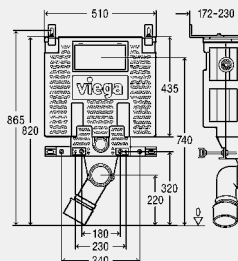

notă

Re-declanșarea imediată este posibilă cu setările din fabrică! În funcție de vasul WC se poate întâmpla ca atunci când capacul este deschis acesta să acopere parțial plăcuța de acționare! În cazul montării unor vase WC cu lungime mai mare de 500 mm, ca V & B Viala 765310, Viala 765210, Keramag Renova-Comprimo 204550, Joly 203060, din cauza capacului nu se va mai putea acționa clapeta de acționare, și atunci se recomandă utilizarea elementului cu clapeta de acționare montată sus! Clapete de acționare și accesorii: grupa de produse clapete de acționare și accesorii pentru vase WC și pisoare!

model 8330.45

H	AS	articol		
835	1	730 932		

H = înălțime