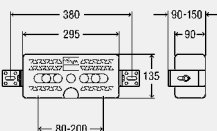

componente

Carcasă fono-izolantă din EPS, fixare fono-izolantă pentru suportul pentru armături, materiale pentru fixarea și conectarea blocului și elementului ceramic

model 8313.5