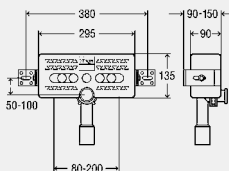

ecartament	AS	articol		
80-200	1/5	400 781		

ARMĂTURI CU MONTAJ APARENT PENTRU BLOCURI CU MONTAJ PE ZID

Viega Mono-Bloc pentru armături

- pentru montaj aparent, montaj în și pe pereți

componente

Carcasă fono-izolantă din EPS, fixare fono-izolantă pentru suportul pentru armături, materiale pentru fixarea și conectarea blocului și elementului ceramic

model 8313.5