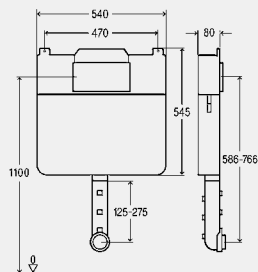

notă

Re-declanșarea imediată este posibilă cu setările din fabrică! Clapete de acționare și accesorii: grupa de produse clapete de acționare și accesorii pentru vase WC și pisoare!

model 8309.45

	AS	articol		
	1/25	686 192