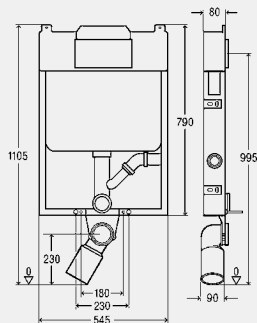

model 8308.8