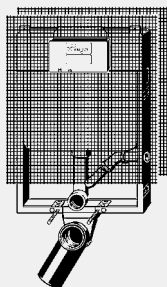

**Viega Mono Tec-Bloc pentru vas WC
cu record pentru ventilație pe țeava de spălare**

- pentru clapete de acționare Visign, montaj în și pe pereți
- acționare din față, tehnică de spălare cu 2 cantități

componente

Ramă din oțel zincat, cisterna 1F (8 cm), țeavă de spălare cu racord pentru ventilație DN50, cot pentru vasul WC DN90 din PE, racord pentru vasul WC, protecție împotriva condensului, ranforsat, materiale de fixare pentru rame

componentele cisternei

Robinet coțar cu racord pre-montat cu fi $\frac{1}{2}$, set ventil de umplere, set ventil de scurgere

date tehnice

- volum mic de spălare setat din fabrică aprox. 3 l
- gamă volum mic de spălare aprox. 3–4 l
- volumul mare de spălare setat din fabrică aprox. 9 l
- volum mare de spălare aprox. 6–9 l

notă

Re-declanșarea imediată este posibilă cu setările din fabrică! Clapete de acționare și accesorii: grupa de produse clapete de acționare și accesorii pentru vase WC și pisoare!

model 8308.8

AS	articol		
1/12	662 752		

Viega Mono Tec-Bloc pentru bideu

- pentru bideu cu montaj suspendat, montaj în și pe pereți

componente

Ramă din oțel zincat, plăci de montaj pe perete ajustabile continuu pe înălțime și pe lățime, din bronz, cu filet Rp $\frac{1}{2}$, cot de scurgere DN40 ajustabil pe înălțime, materiale de fixare pentru rame

model 8367

AS	articol		
1/36	648 800