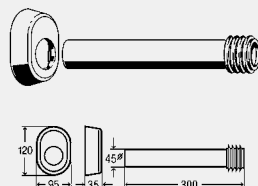

Set țeavă de spălare

- pentru racordarea cotului de evacuare a apei de spălare din cisterna cu montaj îngropat și vasul WC stativ
- plastic

model 8310.79

L	Ø	AS	articol		
300	45	1	495 169