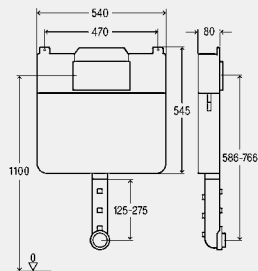

notă

Re-declanșarea imediată este posibilă cu setările din fabrică! Clapete de acționare și accesorii: grupa de produse clapete de acționare și accesorii pentru vase WC și pisoare!

model 8308.1

	AS	articol		
	1/25	648 787