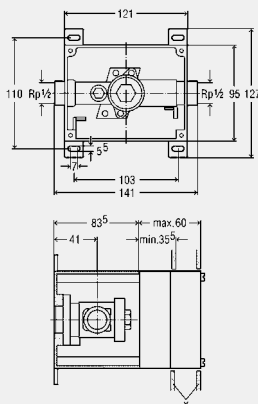

AS	articol		
	1	442 439		

BLOCURI PENTRU LAVOAR CU MONTAJ ÎNGROPAT

Viega Mono-Bloc pentru lavoar

- pentru lavoar cu orificiu pentru baterie, montaj în și pe pereți

componente

Carcasă fono-izolantă din EPS, cot de scurgere DN40/50, garnitură din cauciuc DN 40/30, fixare fono-izolantă pentru suportul pentru armături, materiale pentru fixarea și conectarea blocului și elementului ceramic

model 8313