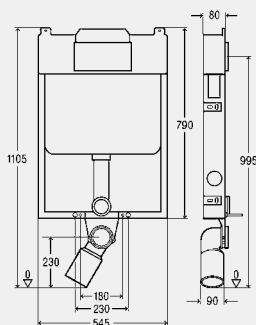

model 8309.145

AS	articol		
1/12	686 208