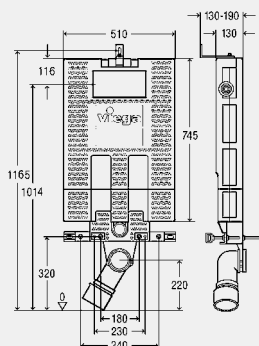

model 8310.2

H	AS	articol
980–1130	1/15	606 732¹

H = înălțime gamă

¹⁾ În funcție de vasul WC se poate întâmpla ca atunci când capacul este deschis acesta să acopere parțial plăcuța de acționare, iar în cazul utilizării plăcuțelor de acționare Visign for More sensitive să apară declanșări accidentale!