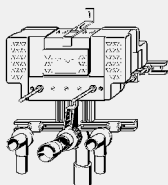

BLOCURI CU MONTAJ ÎNGROPAT PENTRU BIDEU

Viega Mono-Bloc pentru bideu

- pentru bideu cu montaj suspendat, montaj în și pe pereți, montaj individual, montaj în linie

componente

Carcasă fono-izolantă din EPS, fixare fono-izolantă pentru suportul pentru armături, suport reglabil pe înălțime pentru racordarea apei calde și apei reci, cot de scurgere DN40/50 ajustabil pe înălțime, garnitură din cauciuc DN 40/30, materiale pentru fixarea și conectarea blocului și elementului ceramic

model 8317