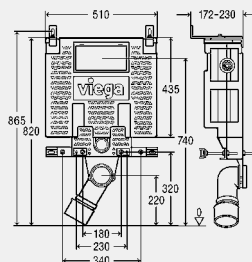

model 8330.2

H	AS	articol
835	1/12	719 012

H = înălțime