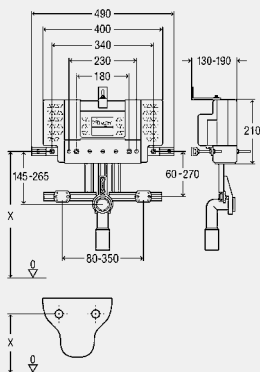

AS	articol		
1/30	421 168		

ACCESORII PENTRU BLOCURI PENTRU VASE WC ȘI BIDEU

Viega Mono-Set de montaj

- pentru blocuri pentru vase WC / bideuri Viega Mono

- oțel zincat

- ajutor de montaj

componente

Materiale de fixare

model 8310.5

L	AS	articol		
515	1/15	400 767