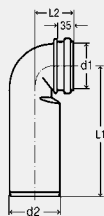

**model 8094**

DN	AS	articol
90	1	<b>344 382</b>

**Cot de scurgere la 90°**

- pentru vas WC, sudare cu țeavă din PE, inserare în conducta de canalizare
- plastic

**componente**

Nut pentru fixarea în clipsul de montaj pentru vasul WC, garnitură de etanșare  
**model 3816**

d1	d2	L1	L2	DN	AS	articol
90	90	235	75	90	1	<b>326 609</b>
90	110	210	85	90	1	<b>296 032</b>
110	110	300	85	100	10	<b>107 048</b>

**Ramificație**

- pentru montaj în linie a vaselor WC
- plastic
- reducerea înălțimii