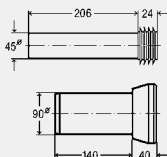

**Rozetă**

- pentru cot pentru vasul WC, țeava de scurgere pentru vasul WC
- plastic
- 2 părți

**componente**

Marcaj pentru tăierea la un unghi de 22,5°

**model 3821**

DN	Ø	H	versiune	AS	articol
100	165	90	alb alpin	50/1000	<b>101 343</b>
100	165	90	bej	50	<b>105 457</b>
100	165	90	manhattan	50	<b>106 515</b>
100	165	90	pergamon/camee	50	<b>128 753</b>
100	165	90	verde	50	<b>131 609</b>

**SET DE RACORDARE DE PERETE PENTRU VASELE WC**

**Set de racordare**

- plastic

**componente**

Racord pentru țeava de spălare cu mufă de racordare 45x230 mm, țeavă de scurgere pentru vasul WC cu garnitură, set de montaj (accesoriile de acoperire albe)