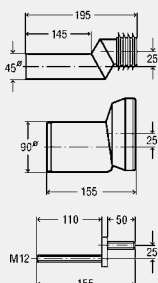

DN	AS	articol
90	1	344 382

Cot de scurgere la 90°

- pentru vas WC, sudare cu țeavă din PE, inserare în conducta de canalizare
- plastic

componente

Nut pentru fixarea în clipsul de montaj pentru vasul WC, garnitură de etanșare
model 3816