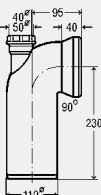

**Cot de scurgere la 90°**

- pentru vas WC
- plastic

**componente**

Garnitură de etanșare, racorduri adiționale  
**model 3811.1**

DN1	L	DN2	versiune	AS	articol
100	230	40	alb alpin	130	<b>110 291</b>
100	230	50	alb alpin	130	<b>109 462</b>