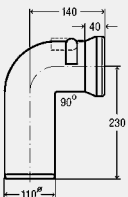

ȚEVI ȘI COTURI DE RACORDARE CU SUPAPE DE SENS

Cot de scurgere la 90°

- pentru vas WC

componente

Clapetă împotriva refulării, acționare manuală, garnitură de etanșare
model 3811.5

DN	L	versiune	AS	articol
100	230	alb alpin	1	138 882