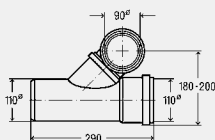

model 8092

DN1	DN2	DN3	AS	articol
100	90	100	1	284 497