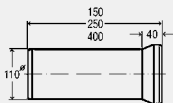

Țeavă de scurgere

- pentru vas WC
- plastic

componente

Garnitură de etanșare
model 3815

DN	L	versiune	AS	articol
100	150	alb alpin	10/360	103 668
100	250	alb alpin	10/240	101 312
100	250	bej	10	107 086
100	250	manhattan	10	111 908
100	250	pergamon/comee	10	268 275
100	400	alb alpin	10	101 831
100	400	bej	10	106 539
100	400	manhattan	10	106 805
100	400	pergamon/comee	10	130 664
100	400	verde	10	133 955