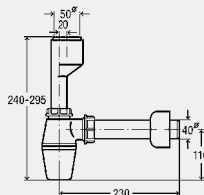

Sifon din țevi

- pentru pisoare și spălătoare fără sifoane integrate
- plastic

componente

Scurgere orizontală, garnitură de etanșare, rozetă
controlat în privința calității conform normei EN 274
model 7985.94

DN1	DN2	AS	articol		
50	40	1	117 771		
50	50	10	114 640