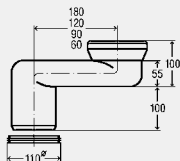

componente

Garnitură de etanșare, etanșare profilată

model	DN	compensare	AS	articol
8090	100	180	1	294 885
8090.1	100	120	1	340 780
8090.2	100	90	1	484 354
8090.3	100	60	1	484 361