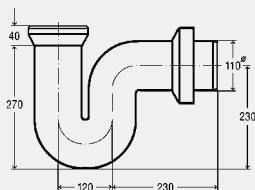

componente

Garnitură de etanșare, rozetă
model 3741

DN	versiune	AS	articol
100	alb	1	150 419