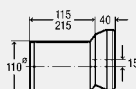

Țeavă de scurgere

- pentru ajutarea racordului de scurgere pentru vasul WC la scurgere
- plastic

componente

Mufă excentrică, garnitură de etanșare
model 3815.1

DN	L	versiune	AS	articol
100	155	alb alpin	10	103 231
100	255	alb alpin	10/240	614 775