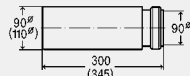

Ramificație

- pentru montaj în linie a vaselor WC, montaj lavoare în linie
- plastic
- reducerea înălțimii

componente

Cot pentru vasul WC cu canelură pentru fixarea în clipsul din elementele cu montaj îngropat, garnituri

model 8093

DN1	DN2	DN3	AS	articol
100	90	50	1	284 503

Conector

- pentru racordare orizontală a elementului pentru vasul WC, sudare cu țevă din PE, inserare în conducta de canalizare
- plastic

componente

Țevă de racordare pentru vasul WC cu canelură pentru fixarea în clipsul din elementele cu montaj îngropat, garnitură de etanșare

model 8091

DN1	DN2	L	AS	articol
90	90	300	1	684 150
90	100	345	1	293 987

Cot de compensare la 90°

- pentru montaj excentric în pardoseală, conducte de canalizare din orice material
- nu se potrivește pentru bloc ceramic pentru vasul WC de 4,5 l
- PP

componente

Garnitură de etanșare, etanșare profilată

model	DN	compensare	AS	articol
8090	100	180	1	294 885
8090.1	100	120	1	340 780
8090.2	100	90	1	484 354
8090.3	100	60	1	484 361