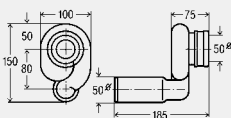

model 3233.9

DN	AS	articol
50	10	492 465

Piesă de sifonare

- pentru pisoar, volum de spălare 1-4 l, sifon cu tehnologie cu senzor
- piesă de schimb pentru kit de conversie pentru pisoare model 8121.020
- plastic

componente

Scurgere orizontală, sifon, garnitură de etanșare, senzor
controlat în privința calității conform
normei DIN 19541

model 3233.4

DN	AS	articol
50	1	654 269

Mufă

- pentru racordarea la pisoar pe partea de admisie
- alamă

model 8019.21

L	R	AS	articol
90	1/2	1	308 551

Garnitură de etanșare

- pentru racordarea la pisoar pe partea de admisie
- cauciuc

model 8019.22

AS	articol
1	308 568