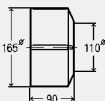

**model 3819**

DN	Ø	H	versiune	AS	articol
100	165	50	alb alpin	50/1000	<b>101 671</b>
100	165	50	bej	50	<b>105 914</b>
100	165	50	manhattan	50	<b>108 304</b>
100	165	50	pergamon/camee	50	<b>268 251</b>