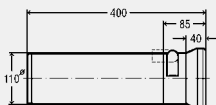

**ȚEVI ȘI COTURI DE RACORDARE CU SUPAPE DE SENS**

**Cot de scurgere la 90°**

- pentru vas WC

**componente**

Clapetă împotriva refulării, acționare manuală, garnitură de etanșare  
**model 3811.5**

DN	L	versiune	AS	articol
100	230	alb alpin	1	<b>138 882</b>