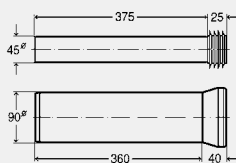

Set de racordare

- plastic

componente

Racord pentru țeava de spălare cu mufă de racordare 45x400 mm, țeavă de scurgere pentru vasul WC cu garnitură, set de montaj (accesoriile de acoperire albe)

notă

Țeavă de spălare fără conector la tubul de scurgere: grupa de produse accesorii/piese de schimb (model 3817.5)!

model 3817.819

DN	L	AS	articol
90	400	1	654 474