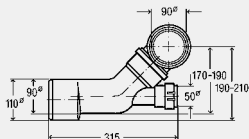

Ramificație

- pentru montaj în linie a vaselor WC, montaj lavoare în linie
- plastic
- reducerea înălțimii

componente

Cot pentru vasul WC cu canelură pentru fixarea în clipsul din elementele cu montaj îngropat, garnituri

model 8093

DN1	DN2	DN3	AS	articol
100	90	50	1	284 503

Conector

- pentru racordare orizontală a elementului pentru vasul WC, sudare cu țevă din PE, inserare în conducta de canalizare
- plastic

componente

Țevă de racordare pentru vasul WC cu canelură pentru fixarea în clipsul din elementele cu montaj îngropat, garnitură de etanșare

model 8091

DN1	DN2	L	AS	articol
90	90	300	1	684 150
90	100	345	1	293 987

Cot de compensare la 90°

- pentru montaj excentric în pardoseală, conducte de canalizare din orice material
- nu se potrivește pentru bloc ceramic pentru vasul WC de 4,5 l
- PP

componente

Garnitură de etanșare, etanșare profilată

model	DN	compensare	AS	articol
8090	100	180	1	294 885
8090.1	100	120	1	340 780
8090.2	100	90	1	484 354
8090.3	100	60	1	484 361