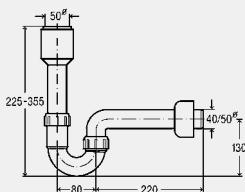

Clopot

- pentru ventil de scurgere
- plastic

componente

Sită
model 3211-866

Ø	AS	articol		
126	1	133 061		

CLOPOTE PENTRU PISOARE

Clopot pentru pisoar

- pentru pisoar
- alamă cromată

componente

Garnitură de etanșare, piuliță, etanșare conică
model 3227.132

DN	d	AS	articol		
50	32	1	108 878		
65	37	1	132 002¹⁾		

¹⁾ fără garnitură

Țeavă de scurgere

- alamă cromată
- fără: fără margine răsfrântă

componente

Rozetă
model 3227.4

DN	d	L	AS	articol		
32		500	10	114 794		
	37	500	10	135 140		

Cot de scurgere la 90°

- alamă cromată
- fără: fără margine răsfrântă

componente

Rozetă
model 3227.2

DN	L1	L2	AS	articol		
32	100	100	25	120 627