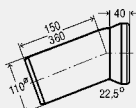

Cot de scurgere la 22,5°

- pentru vas WC
- plastic

componente

Garnitură de etanșare
model 3813

DN	L	versiune	AS	articol
100	150	alb alpin	25/400	101 855
100	150	bej	10	109 578
100	150	manhattan	10	112 516
100	150	verde	10	140 809
100	150	pergamon/camee	10	146 801
100	360	alb alpin	10/200	116 484