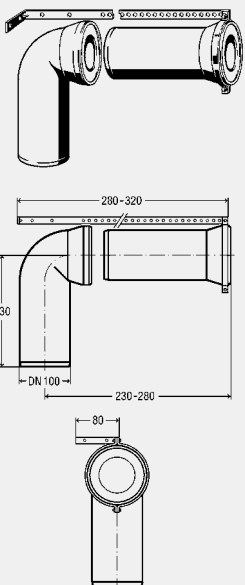

Set de racordare

- pentru vas WC universal de pardoseală cu șorț
- plastic

componente

Cot pentru vasul WC, țevă de scurgere, garnituri de etanșare, set de montaj
model 3811.01

DN	L1	L2	versiune	AS	articol
100	230	400	alb	1	131 777

Sifon

- pentru scuișător, scrurgeri pentru materii fecale
- plastic