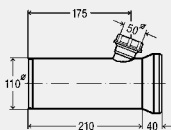

DN1	L	DN2	versiune	AS	articol
100	175	50	alb alpin	1	119 645

ROZETE

Rozetă

- pentru cot pentru vasul WC, țeava de scurgere pentru vasul WC
- plastic