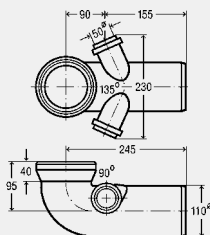

**Cot de scurgere la 90°**

- pentru vas WC
- plastic

**componente**

Garnitură de etanșare, racorduri adiționale  
**model 3811.1**

DN1	L	DN2	versiune	AS	articol
100	230	40	alb alpin	130	<b>110 291</b>
100	230	50	alb alpin	130	<b>109 462</b>

**Cot de scurgere la 90°**

- pentru vas WC
- plastic

**componente**

Garnitură de etanșare, 2 racorduri suplimentare  
**model 3811.3**

DN1	L	DN2	versiune	AS	articol
100	155	50	alb alpin	1	<b>191 801</b>

**Țeavă de scurgere**