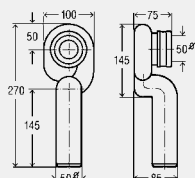

V4

**Piesă de sifonare**

- pentru pisoar, volum de spălare 1-4 l
- plastic

**componente**

Sifon, garnitură de etanșare, scurgere verticală  
controlat în privința calității conform  
normei DIN 19541

**model 3233.8**

DN	AS	articol
50	10	<b>492 458</b>

**Piesă de sifonare**

- pentru pisoar, volum de spălare 1-4 l
- plastic

**componente**

Sifon, garnitură de etanșare, scurgere orizontală  
controlat în privința calității conform  
normei DIN 19541