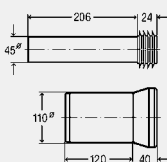

Set de racordare

- plastic

componente

Racord pentru țeava de spălare cu mufă de racordare 45x230 mm, țeavă de scurgere pentru vasul WC cu garnitură, set de montaj (accesoriile de acoperire albe)

model 3817.816

DN	L	AS	articol
100	160	10/320	101 824