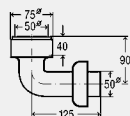

DN1	DN2	L	versiune	AS	articol
50	50	125	cromat	1	132 644
50	50	125	alb	1	108 212